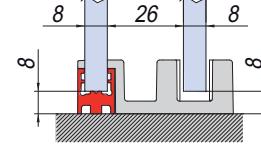

HM = H - 8
HF = H - 8

€▶B.115

xla367