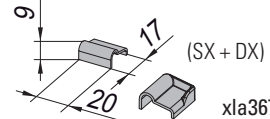

BX-PT3-C57

- Angolo 90° lato entrata doccia per profili P-017.
 - Joint 90° corner entry for profiles P-017.
 - 90° Verbindung Eckeinstieg für Profile P-017.
- CR

xla367c-2

€▶B.116

BX-PT3-C60

- Coperchietto finale per profili P-017, destro e sinistro.
 - Endcap for profiles P-017, left and right.
 - Endkappe für Profile P-017 Links und Rechts.
- CR