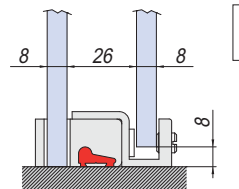

CR

xme305

P-018-B

- Profilo bordo vetro con magnete, per chiusura a battuta. Barre da 2200mm fino a esaurimento scorte. Disponibilità di barre con lunghezza da 2500 mm da verificare con ufficio commerciale.
- Closure profile with magnetic seal for profiles. Bars of 2200 mm will be discontinued. Availability of bars with length of 2500 mm to be checked with sales office.
- Vertikal Rahmenprofil für Magnetische Zuhaltung. Profile in 2200 mm Länge lieferbar solange der Vorrat reicht. Die Verfügbarkeit von Profile in 2500 mm Länge ist mit dem Verkaufsbüro abzustimmen.

HM = H - 8
HF = H

€▶B.113

xla367b

P-017

- Profilo gocciolatoio.
 - Splash guard profile.
 - Schwallschutz Profil.
- L = 2100 mm
CR

Cod.	Fin./Fin./Oberf.
P-017-2100 mm	CR

€▶B.159

xme203

BX-PT3-C57

- Angolo 90° lato entrata doccia per profili P-017.
 - Joint 90° corner entry for profiles P-017.
 - 90° Verbindung Eckeinstieg für Profile P-017.
- CR

xla367c-2

€▶B.116

BX-PT3-C60

- Coperchietto finale per profili P-017, destro e sinistro.
 - Endcap for profiles P-017, left and right.
 - Endkappe für Profile P-017 Links und Rechts.
- CR

€▶B.117

xla367c-2

BX-PT3-C50

- Guida vetro scorrevole per applicazione con profilo a terra P-017.
 - Floor guide sliding panel for installation with floor profile P-017.
 - Schiebetür Bodenführung für Montage mit Bodenprofil P-017.
- CR