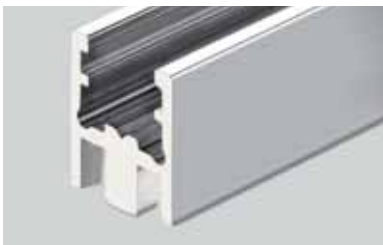

CR

xme446

P-027-M

- Profilo magnetico bordo vetro per chiusura porta battente e vetro fisso. Barre da 2200 mm fino a esaurimento scorte. Disponibilità di barre con lunghezza da 2500 mm da verificare con ufficio commerciale.
- Closure profile for magnetic seal swing door and fixed glass. Bars of 2200 mm will be discontinued. Availability of bars with length of 2500 mm to be checked with sales office.
- Vertikal Rahmenprofil für Magnetische zu Haltung Drehtür und Festverglasung. Profile in 2200 mm Länge lieferbar solange der Vorrat reicht. Die Verfügbarkeit von Profile in 2500 mm Länge ist mit dem Verkaufsbüro abzustimmen.

CR

xme446

PROFILI

PROFILI A TERRA FLOOR PROFILES / BODENPROFILE

BX-PT-C58

- Profilo a terra.
- Floor profile.
- Bodenprofil.

CR - NO

Cod.	Fin./Fin./Fin.
BX-PT-C58-1500 mm	CR / NO
BX-PT-C58-3000 mm	CR / NO

€▶B.102

xla308

BX-PT-C57

- Angolo 90° lato entrata doccia ad angolo per profili BX-PT-C58 / BX-PT-C56.
- Joint 90° corner entry for profiles BX-PT-C58 / BX-PT-C56.
- 90° Verbindung EckEinstieg für Profile BX-PT-C58 / BX-PT-C56.