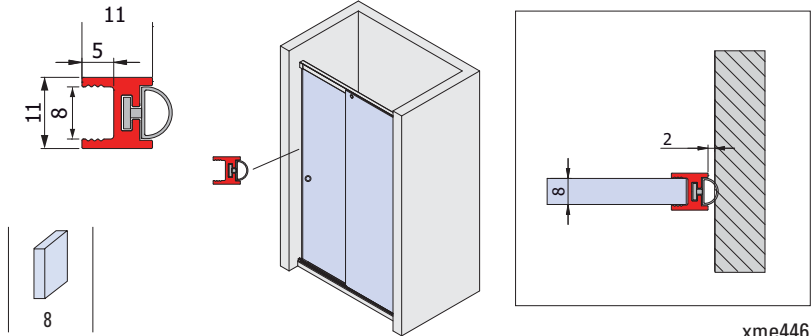

BX-PT3-C57

€ B.116

- Angolo 90° lato entrata doccia per profili P-017.
- Joint 90° corner entry for profiles P-017.
- 90° Verbindung Eckeinstieg für Profile P-017.

CR

BX-PT3-C60

€ B.117

- Coperchietto finale per profili P-017, destro e sinistro.
- Endcap for profiles P-017, left and right.
- Endkappe für Profile P-017 Links und Rechts.

CR

xla367c-2

CR
Cromo lucido
Polished chrome
Chrom glänzend

PROFILO BORDO VETRO

CLOSURE PROFILE / VERTIKAL RAHMENPROFIL

P-027

- Profilo bordo vetro con guarnizione a palloncino. Barre da 2200 mm fino a esaurimento scorte. Disponibilità di barre con lunghezza da 2500 mm da verificare con ufficio commerciale.
- Border profile with gasket supplied. Bars of 2200 mm will be discontinued. Availability of bars with length of 2500 mm to be checked with sales office.
- Rahmenprofil mit Dichtung. Profile in 2200 mm Länge lieferbar solange der Vorrat reicht. Die Verfügbarkeit von Profile in 2500 mm Länge ist mit dem Verkaufsbüro abzustimmen.

CR

xme446

P-027-M

- Profilo magnetico bordo vetro per chiusura porta battente e vetro fisso. Barre da 2200 mm fino a esaurimento scorte. Disponibilità di barre con lunghezza da 2500 mm da verificare con ufficio commerciale.
- Closure profile for magnetic seal swing door and fixed glass. Bars of 2200 mm will be discontinued. Availability of bars with length of 2500 mm to be checked with sales office.
- Vertikal Rahmenprofil für Magnetische zu Haltung Drehtür und Festverglasung. Profile in 2200 mm Länge lieferbar solange der Vorrat reicht. Die Verfügbarkeit von Profile in 2500 mm Länge ist mit dem Verkaufsbüro abzustimmen.