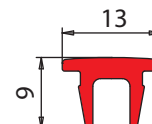

€▶B.101

xla367b

BX-PT-C56

- Coperchio per profilo a terra per tratto entrata doccia.
- Cover profile for floor profile, shower entry.
- Profilabdeckung Bodenprofil, Duscheinstieg.

CR - NO

Cod.	Fin./Fin./Fin.
BX-PT-C56-1500 mm	CR / NO
BX-PT-C56-3000 mm	CR / NO

€▶B.102

xla308

BX-PT-C57

- Angolo 90° lato entrata doccia ad angolo per profili BX-PT-C58 / BX-PT-C56.
- Joint 90° corner entry for profiles BX-PT-C58 / BX-PT-C56.
- 90° Verbindung EckEinstieg für Profile BX-PT-C58 / BX-PT-C56.