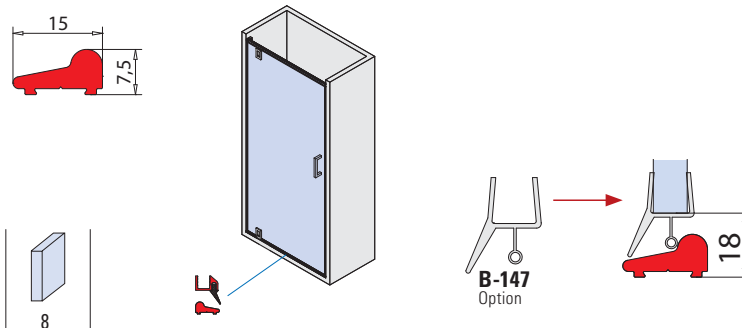

- Profilo gocciolatoio in alluminio cromo lucido. Barre da 2200 mm fino a esaurimento scorte. Disponibilità di barre con lunghezza da 2500 mm da verificare con ufficio commerciale.
- Splash guard profile. Bars of 2200 mm will be discontinued. Availability of bars with length of 2500 mm to be checked with sales office.
- Schwallschutz Profil mit PVC Dichtung. Profile in 2200 mm Länge lieferbar solange der Vorrat reicht. Die Verfügbarkeit von Profile in 2500 mm Länge ist mit dem Verkaufsbüro abzustimmen.

CR

xme305

P-017

€ B.159

- Profilo gocciolatoio.
 - Splash guard profile.
 - Schwallschutz Profil.
- L = 2100 mm

CR

xme203

PROFILI

BX-PT3-C57

€ B.116

- Angolo 90° lato entrata doccia per profili P-017.
- Joint 90° corner entry for profiles P-017.
- 90° Verbindung Eckeinstieg für Profile P-017.

CR

BX-PT3-C60

€ B.117

- Coperchietto finale per profili P-017, destro e sinistro.
- Endcap for profiles P-017, left and right.
- Endkappe für Profile P-017 Links und Rechts.