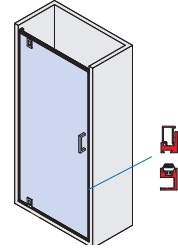

P-018-B

- Profilo bordo vetro con magnete, per chiusura a battuta. Barre da 2200mm fino a esaurimento scorte. Disponibilità di barre con lunghezza da 2500 mm da verificare con ufficio commerciale.
- Closure profile with magnetic seal for profiles. Bars of 2200 mm will be discontinued. Availability of bars with length of 2500 mm to be checked with sales office.
- Vertikal Rahmenprofil für Magnetische Zuhaltung. Profile in 2200 mm Länge lieferbar solange der Vorrat reicht. Die Verfügbarkeit von Profile in 2500 mm Länge ist mit dem Verkaufsbüro abzustimmen.

CR