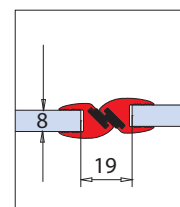

CR

P-015
B-146
INCLUDED

P-015-M
B-143-8
INCLUDED

xme203

P-016

- Profilo bordo vetro per chiusura a battuta con magnete. Barre da 2200mm fino a esaurimento scorte. Disponibilità di barre con lunghezza da 2500 mm da verificare con ufficio commerciale.
- Closure profile for magnetic seal. Bars of 2200 mm will be discontinued. Availability of bars with length of 2500 mm to be checked with sales office.
- Vertikal Rahmenprofil für Magnetische Zuhaltung. Profile in 2200 mm Länge lieferbar solange der Vorrat reicht. Die Verfügbarkeit von Profile in 2500 mm Länge ist mit dem Verkaufsbüro abzustimmen.

CR

B-148
• Magnete compreso
• Magnetic seal included
• Inkl. Magnetdichtung

xme203

P-018-M

- Profilo battuta a muro per porta battente compreso di magnete. Barre da 2200mm fino a esaurimento scorte. Disponibilità di barre con lunghezza da 2500 mm da verificare con ufficio commerciale.
- Door stop profile for hinged door, with magnetic gasket. Bars of 2200 mm will be discontinued. Availability of bars with length of 2500 mm to be checked with sales office.
- Türanschlagsprofil mit Magnet Dichtung. Profile in 2200 mm Länge lieferbar solange der Vorrat reicht. Die Verfügbarkeit von Profile in 2500 mm Länge ist mit dem Verkaufsbüro abzustimmen.

CR

xme305

P-018-B

- Profilo bordo vetro con magnete, per chiusura a battuta. Barre da 2200mm fino a esaurimento scorte. Disponibilità di barre con lunghezza da 2500 mm da verificare con ufficio commerciale.
- Closure profile with magnetic seal for profiles. Bars of 2200 mm will be discontinued. Availability of bars with length of 2500 mm to be checked with sales office.
- Vertikal Rahmenprofil für Magnetische Zuhaltung. Profile in 2200 mm Länge lieferbar solange der Vorrat reicht. Die Verfügbarkeit von Profile in 2500 mm Länge ist mit dem Verkaufsbüro abzustimmen.