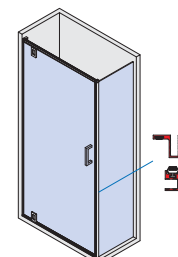

CR
Cromo lucido
Polished chrome
Chrom glänzend

PROFILI