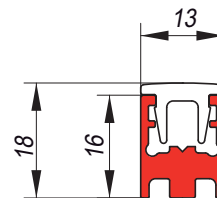

CR

xme446

P-027-M

- Profilo magnetico bordo vetro per chiusura porta battente e vetro fisso. Barre da 2200 mm fino a esaurimento scorte. Disponibilità di barre con lunghezza da 2500 mm da verificare con ufficio commerciale.
- Closure profile for magnetic seal swing door and fixed glass. Bars of 2200 mm will be discontinued. Availability of bars with length of 2500 mm to be checked with sales office.
- Vertikal Rahmenprofil für Magnetische zu Haltung Drehtür und Festverglasung. Profile in 2200 mm Länge lieferbar solange der Vorrat reicht. Die Verfügbarkeit von Profile in 2500 mm Länge ist mit dem Verkaufsbüro abzustimmen.

CR

xme446

PROFILI

PROFILI A TERRA FLOOR PROFILES / BODENPROFILE

BX-PT-C58

- Profilo a terra.
- Floor profile.
- Bodenprofil.

CR - NO

Cod.	Fin./Fin./Fin.
BX-PT-C58-1500 mm	CR / NO
BX-PT-C58-3000 mm	CR / NO

€▶B.102

xla308

BX-PT-C57

- Angolo 90° lato entrata doccia ad angolo per profili BX-PT-C58 / BX-PT-C56.
- Joint 90° corner entry for profiles BX-PT-C58 / BX-PT-C56.
- 90° Verbindung EckEinstieg für Profile BX-PT-C58 / BX-PT-C56.