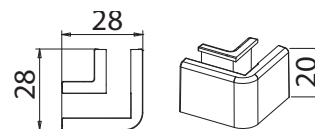

€▶B.102

xla308

BX-PT-C57

- Angolo 90° lato entrata doccia ad angolo per profili BX-PT-C58 / BX-PT-C56.
- Joint 90° corner entry for profiles BX-PT-C58 / BX-PT-C56.
- 90° Verbindung EckEinstieg für Profile BX-PT-C58 / BX-PT-C56.

CR - NO

€▶B.109

xla306

BX-PT-C51

- Angolo 90° vetro fisso/vetro fisso per profilo BX-PT-C58.
- Joint 90° fixed/fixed glass for profile BX-PT-C58.
- 90° Verbindung 2 Festverglasungen für Profil BX-PT-C58.

CR - NO

€▶B.111

xla308

BX-PT-C52- DX / BX-PT-C52 SX

- Angolo 90° per lato entrata doccia e lato vetro fisso dx e sx per profili BX-PT-C58 / BX-PT-C56.
- Joint 90° entry and fixed glass, left and right for profiles BX-PT-C58 / BX-PT-C56.
- 90° Verbindung Einstieg-Festverglasung, Links und Rechts für Profile BX-PT-C58 / BX-PT-C56.