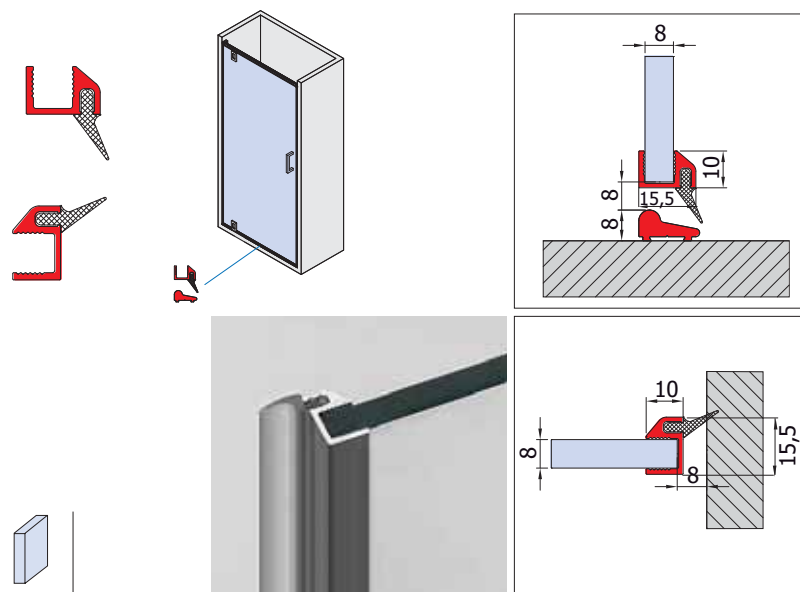

PROFILI GOCCIOLATOIO

SPLASH GUARD PROFILE / SCHWALLSCHUTZ PROFIL

P-019

€ B.162 € B.169

- Profilo gocciolatoio in alluminio cromo lucido. Barre da 2200 mm fino a esaurimento scorte. Disponibilità di barre con lunghezza da 2500 mm da verificare con ufficio commerciale.
- Splash guard profile. Bars of 2200 mm will be discontinued. Availability of bars with length of 2500 mm to be checked with sales office.
- Schwallschutz Profil mit PVC Dichtung. Profile in 2200 mm Länge lieferbar solange der Vorrat reicht. Die Verfügbarkeit von Profile in 2500 mm Länge ist mit dem Verkaufsbüro abzustimmen.

CR

xme305

P-017

€ B.159

1. Profilo gocciolatoio.
   - Splash guard profile.
   - Schwallschutz Profil.
2. L = 2100 mm

CR

xme203

PROFILI

BX-PT3-C57

€ B.116

- Angolo 90° lato entrata doccia per profili P-017.
- Joint 90° corner entry for profiles P-017.
- 90° Verbindung Eckeinstieg für Profile P-017.

CR

BX-PT3-C60

€ B.117

- Coperchietto finale per profili P-017, destro e sinistro.
- Endcap for profiles P-017, left and right.
- Endkappe für Profile P-017 Links und Rechts.

CR

xla367c-2

CR
Cromo lucido
Polished chrome
Chrom glänzend