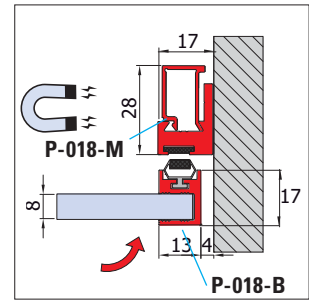

CR

P-015
B-146
INCLUDED

P-015-M
B-143-8
INCLUDED

xme203

P-016

- Profilo bordo vetro per chiusura a battuta con magnete. Barre da 2200mm fino a esaurimento scorte. Disponibilità di barre con lunghezza da 2500 mm da verificare con ufficio commerciale.
- Closure profile for magnetic seal. Bars of 2200 mm will be discontinued. Availability of bars with length of 2500 mm to be checked with sales office.
- Vertikal Rahmenprofil für Magnetische Zuhaltung. Profile in 2200 mm Länge lieferbar solange der Vorrat reicht. Die Verfügbarkeit von Profile in 2500 mm Länge ist mit dem Verkaufsbüro abzustimmen.

CR

B-148
• Magnete compreso
• Magnetic seal included
• Inkl. Magnetdichtung

xme203

P-018-M

- Profilo battuta a muro per porta battente compreso di magnete. Barre da 2200mm fino a esaurimento scorte. Disponibilità di barre con lunghezza da 2500 mm da verificare con ufficio commerciale.
- Door stop profile for hinged door, with magnetic gasket. Bars of 2200 mm will be discontinued. Availability of bars with length of 2500 mm to be checked with sales office.
- Türanschlagsprofil mit Magnet Dichtung. Profile in 2200 mm Länge lieferbar solange der Vorrat reicht. Die Verfügbarkeit von Profile in 2500 mm Länge ist mit dem Verkaufsbüro abzustimmen.

CR

xme305

P-018-B

- Profilo bordo vetro con magnete, per chiusura a battuta. Barre da 2200mm fino a esaurimento scorte. Disponibilità di barre con lunghezza da 2500 mm da verificare con ufficio commerciale.
- Closure profile with magnetic seal for profiles. Bars of 2200 mm will be discontinued. Availability of bars with length of 2500 mm to be checked with sales office.
- Vertikal Rahmenprofil für Magnetische Zuhaltung. Profile in 2200 mm Länge lieferbar solange der Vorrat reicht. Die Verfügbarkeit von Profile in 2500 mm Länge ist mit dem Verkaufsbüro abzustimmen.