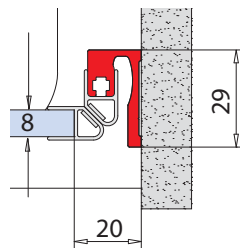

PROFILI BATTUTA DOOR STOP PROFILES / TÜRANSCHLAGSPROFILE

€►B.230

P-015 / P-015-M

- Profilo battuta a muro per porta battente con possibilità di applicazione guarnizione a palloncino o magnetica. Barre da 2200mm fino a esaurimento scorte. Disponibilità di barre con lunghezza da 2500 mm da verificare con ufficio commerciale.
- Door stop profile for hinged door, available for ball or magnetic gasket. Bars of 2200 mm will be discontinued. Availability of bars with length of 2500 mm to be checked with sales office.
- Türanschlagsprofil lieferbar für pvc und Magnet Dichtung. Profile in 2200 mm Länge lieferbar solange der Vorrat reicht. Die Verfügbarkeit von Profile in 2500 mm Länge ist mit dem Verkaufsbüro abzustimmen.

CR

P-015
B-146
INCLUDED

P-015-M
B-143-8
INCLUDED

xme203

P-016

- Profilo bordo vetro per chiusura a battuta con magnete. Barre da 2200mm fino a esaurimento scorte. Disponibilità di barre con lunghezza da 2500 mm da verificare con ufficio commerciale.
- Closure profile for magnetic seal. Bars of 2200 mm will be discontinued. Availability of bars with length of 2500 mm to be checked with sales office.
- Vertikal Rahmenprofil für Magnetische Zuhaltung. Profile in 2200 mm Länge lieferbar solange der Vorrat reicht. Die Verfügbarkeit von Profile in 2500 mm Länge ist mit dem Verkaufsbüro abzustimmen.

CR

B-148
• Magnete compreso
• Magnetic seal included
• Inkl. Magnetdichtung

xme203

P-018-M

- Profilo battuta a muro per porta battente compreso di magnete. Barre da 2200mm fino a esaurimento scorte. Disponibilità di barre con lunghezza da 2500 mm da verificare con ufficio commerciale.
- Door stop profile for hinged door, with magnetic gasket. Bars of 2200 mm will be discontinued. Availability of bars with length of 2500 mm to be checked with sales office.
- Türanschlagsprofil mit Magnet Dichtung. Profile in 2200 mm Länge lieferbar solange der Vorrat reicht. Die Verfügbarkeit von Profile in 2500 mm Länge ist mit dem Verkaufsbüro abzustimmen.