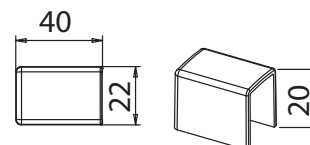

€▶B.111

xla308

BX-PT-C52- DX / BX-PT-C52 SX

- Angolo 90° per lato entrata doccia e lato vetro fisso dx e sx per profili BX-PT-C58 / BX-PT-C56.
- Joint 90° entry and fixed glass, left and right for profiles BX-PT-C58 / BX-PT-C56.
- 90° Verbindung Einstieg-Festverglasung, Links und Rechts für Profile BX-PT-C58 / BX-PT-C56.

CR - NO

€▶B.112

xla308

BX-PT-C60

- Coperchietto finale per profili BX-PT-C58 / BX-PT-C56.
- Endcap for profiles BX-PT-C58 / BX-PT-C56.
- Endkappe für Profile BX-PT-C58 / BX-PT-C56.

CR - NO

€▶B.110

xla307