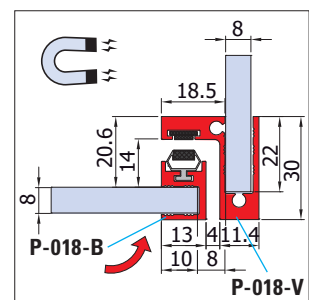

P-018-M

- Profilo battuta a muro per porta battente compreso di magnete. Barre da 2200mm fino a esaurimento scorte. Disponibilità di barre con lunghezza da 2500 mm da verificare con ufficio commerciale.
- Door stop profile for hinged door, with magnetic gasket. Bars of 2200 mm will be discontinued. Availability of bars with length of 2500 mm to be checked with sales office.
- Türanschlagsprofil mit Magnet Dichtung. Profile in 2200 mm Länge lieferbar solange der Vorrat reicht. Die Verfügbarkeit von Profile in 2500 mm Länge ist mit dem Verkaufsbüro abzustimmen.

CR

xme305

P-018-B

- Profilo bordo vetro con magnete, per chiusura a battuta. Barre da 2200mm fino a esaurimento scorte. Disponibilità di barre con lunghezza da 2500 mm da verificare con ufficio commerciale.
- Closure profile with magnetic seal for profiles. Bars of 2200 mm will be discontinued. Availability of bars with length of 2500 mm to be checked with sales office.
- Vertikal Rahmenprofil für Magnetische Zuhaltung. Profile in 2200 mm Länge lieferbar solange der Vorrat reicht. Die Verfügbarkeit von Profile in 2500 mm Länge ist mit dem Verkaufsbüro abzustimmen.

CR

xme305

P-018-V

- Profilo battuta a vetro per porta battente compreso di magnete. Barre da 2200mm fino a esaurimento scorte. Disponibilità di barre con lunghezza da 2500 mm da verificare con ufficio commerciale.
- Door stop profile glass installation for hinged door, with magnetic gasket. Bars of 2200 mm will be discontinued. Availability of bars with length of 2500 mm to be checked with sales office.
- Türanschlagsprofil Glasmontage mit Magnet Dichtung. Profile in 2200 mm Länge lieferbar solange der Vorrat reicht. Die Verfügbarkeit von Profile in 2500 mm Länge ist mit dem Verkaufsbüro abzustimmen.

CR

xme305