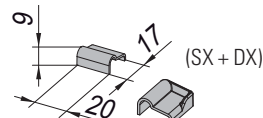

xla367c-2

CR
Cromo lucido
Polished chrome
Chrom glänzend