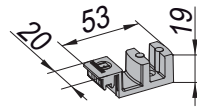

HM = H - 8
HF = H - 8

€▶B.115

xla367