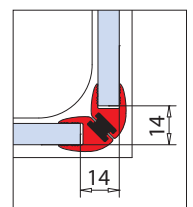

CR

P-015
B-146
INCLUDED

P-015-M
B-143-8
INCLUDED

xme203

P-016

- Profilo bordo vetro per chiusura a battuta con magnete. Barre da 2200mm fino a esaurimento scorte. Disponibilità di barre con lunghezza da 2500 mm da verificare con ufficio commerciale.
- Closure profile for magnetic seal. Bars of 2200 mm will be discontinued. Availability of bars with length of 2500 mm to be checked with sales office.
- Vertikal Rahmenprofil für Magnetische Zuhaltung. Profile in 2200 mm Länge lieferbar solange der Vorrat reicht. Die Verfügbarkeit von Profile in 2500 mm Länge ist mit dem Verkaufsbüro abzustimmen.

CR

B-148
• Magnete compreso
• Magnetic seal included
• Inkl. Magnetdichtung

xme203

P-018-M

- Profilo battuta a muro per porta battente compreso di magnete. Barre da 2200mm fino a esaurimento scorte. Disponibilità di barre con lunghezza da 2500 mm da verificare con ufficio commerciale.
- Door stop profile for hinged door, with magnetic gasket. Bars of 2200 mm will be discontinued. Availability of bars with length of 2500 mm to be checked with sales office.
- Türanschlagsprofil mit Magnet Dichtung. Profile in 2200 mm Länge lieferbar solange der Vorrat reicht. Die Verfügbarkeit von Profile in 2500 mm Länge ist mit dem Verkaufsbüro abzustimmen.

CR

xme305

P-018-B

- Profilo bordo vetro con magnete, per chiusura a battuta. Barre da 2200mm fino a esaurimento scorte. Disponibilità di barre con lunghezza da 2500 mm da verificare con ufficio commerciale.
- Closure profile with magnetic seal for profiles. Bars of 2200 mm will be discontinued. Availability of bars with length of 2500 mm to be checked with sales office.
- Vertikal Rahmenprofil für Magnetische Zuhaltung. Profile in 2200 mm Länge lieferbar solange der Vorrat reicht. Die Verfügbarkeit von Profile in 2500 mm Länge ist mit dem Verkaufsbüro abzustimmen.