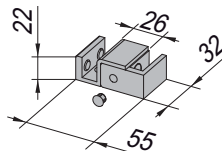

CR

P-015
B-146
INCLUDED

P-015-M
B-143-8
INCLUDED

xme203

P-016

- Profilo bordo vetro per chiusura a battuta con magnete. Barre da 2200mm fino a esaurimento scorte. Disponibilità di barre con lunghezza da 2500 mm da verificare con ufficio commerciale.
- Closure profile for magnetic seal. Bars of 2200 mm will be discontinued. Availability of bars with length of 2500 mm to be checked with sales office.
- Vertikal Rahmenprofil für Magnetische Zuhaltung. Profile in 2200 mm Länge lieferbar solange der Vorrat reicht. Die Verfügbarkeit von Profile in 2500 mm Länge ist mit dem Verkaufsbüro abzustimmen.

HM = H - 8
HF = H

€▶B.113

xla367b

P-017

- Profilo gocciolatoio.
 - Splash guard profile.
 - Schwallschutz Profil.
- L = 2100 mm
CR

Cod.	Fin./Fin./Oberf.
P-017-2100 mm	CR

€▶B.159

xme203

BX-PT3-C57

- Angolo 90° lato entrata doccia per profili P-017.
 - Joint 90° corner entry for profiles P-017.
 - 90° Verbindung Eckeinstieg für Profile P-017.
- CR

xla367c-2

€▶B.116

BX-PT3-C60

- Coperchietto finale per profili P-017, destro e sinistro.
 - Endcap for profiles P-017, left and right.
 - Endkappe für Profile P-017 Links und Rechts.
- CR

€▶B.117

xla367c-2

BX-PT3-C50

- Guida vetro scorrevole per applicazione con profilo a terra P-017.
 - Floor guide sliding panel for installation with floor profile P-017.
 - Schiebetür Bodenführung für Montage mit Bodenprofil P-017.
- CR