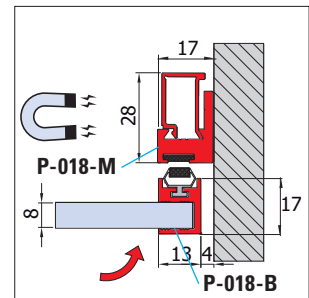

CR

P-015
B-146
INCLUDED

P-015-M
B-143-8
INCLUDED

xme203

P-016

- Profilo bordo vetro per chiusura a battuta con magnete. Barre da 2200mm fino a esaurimento scorte. Disponibilità di barre con lunghezza da 2500 mm da verificare con ufficio commerciale.
- Closure profile for magnetic seal. Bars of 2200 mm will be discontinued. Availability of bars with length of 2500 mm to be checked with sales office.
- Vertikal Rahmenprofil für Magnetische Zuhaltung. Profile in 2200 mm Länge lieferbar solange der Vorrat reicht. Die Verfügbarkeit von Profile in 2500 mm Länge ist mit dem Verkaufsbüro abzustimmen.

CR

xme305

P-018-B

- Profilo bordo vetro con magnete, per chiusura a battuta. Barre da 2200mm fino a esaurimento scorte. Disponibilità di barre con lunghezza da 2500 mm da verificare con ufficio commerciale.
- Closure profile with magnetic seal for profiles. Bars of 2200 mm will be discontinued. Availability of bars with length of 2500 mm to be checked with sales office.
- Vertikal Rahmenprofil für Magnetische Zuhaltung. Profile in 2200 mm Länge lieferbar solange der Vorrat reicht. Die Verfügbarkeit von Profile in 2500 mm Länge ist mit dem Verkaufsbüro abzustimmen.

CR

xme305

P-018-V

- Profilo battuta a vetro per porta battente compreso di magnete. Barre da 2200mm fino a esaurimento scorte. Disponibilità di barre con lunghezza da 2500 mm da verificare con ufficio commerciale.
- Door stop profile glass installation for hinged door, with magnetic gasket. Bars of 2200 mm will be discontinued. Availability of bars with length of 2500 mm to be checked with sales office.
- Türanschlagsprofil Glasmontage mit Magnet Dichtung. Profile in 2200 mm Länge lieferbar solange der Vorrat reicht. Die Verfügbarkeit von Profile in 2500 mm Länge ist mit dem Verkaufsbüro abzustimmen.