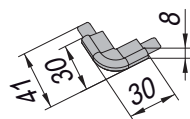

€▶ B.53 €▶B.108

xla367b

BX-PT2-C50

- Guida vetro scorrevole per applicazione con profilo a terra.
 - Floor guide sliding panel for installation with floor profile.
 - Schiebetür Bodenführung für Montage mit Bodenprofile.
- CR

HM = H - 8
HF = H

€▶B.113

xla367b

P-017

- Profilo gocciolatoio.
 - Splash guard profile.
 - Schwallschutz Profil.
- L = 2100 mm
CR

Cod.	Fin./Fin./Oberf.
P-017-2100 mm	CR

€▶B.159

xme203

BX-PT3-C57

- Angolo 90° lato entrata doccia per profili P-017.
 - Joint 90° corner entry for profiles P-017.
 - 90° Verbindung Eckeinstieg für Profile P-017.
- CR

xla367c-2

€▶B.116

BX-PT3-C60

- Coperchietto finale per profili P-017, destro e sinistro.
 - Endcap for profiles P-017, left and right.
 - Endkappe für Profile P-017 Links und Rechts.
- CR