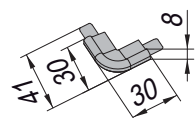

- Profilo gocciolatoio in alluminio cromo lucido. Barre da 2200 mm fino a esaurimento scorte. Disponibilità di barre con lunghezza da 2500 mm da verificare con ufficio commerciale.
- Splash guard profile. Bars of 2200 mm will be discontinued. Availability of bars with length of 2500 mm to be checked with sales office.
- Schwallschutz Profil mit PVC Dichtung. Profile in 2200 mm Länge lieferbar solange der Vorrat reicht. Die Verfügbarkeit von Profile in 2500 mm Länge ist mit dem Verkaufsbüro abzustimmen.

CR

xme305

P-017

€ B.159

- Profilo gocciolatoio.
 - Splash guard profile.
 - Schwallschutz Profil.
- L = 2100 mm

CR

xme203

PROFILI

BX-PT3-C57

€ B.116

- Angolo 90° lato entrata doccia per profili P-017.
- Joint 90° corner entry for profiles P-017.
- 90° Verbindung Eckeinstieg für Profile P-017.

CR

BX-PT3-C60

€ B.117

- Coperchietto finale per profili P-017, destro e sinistro.
- Endcap for profiles P-017, left and right.
- Endkappe für Profile P-017 Links und Rechts.