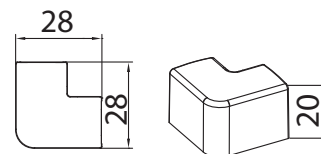

€▶B.102

xla308

BX-PT-C57

- Angolo 90° lato entrata doccia ad angolo per profili BX-PT-C58 / BX-PT-C56.
- Joint 90° corner entry for profiles BX-PT-C58 / BX-PT-C56.
- 90° Verbindung EckEinstieg für Profile BX-PT-C58 / BX-PT-C56.

CR - NO

€▶B.109

xla306

BX-PT-C51

- Angolo 90° vetro fisso/vetro fisso per profilo BX-PT-C58.
- Joint 90° fixed/fixed glass for profile BX-PT-C58.
- 90° Verbindung 2 Festverglasungen für Profil BX-PT-C58.

CR - NO