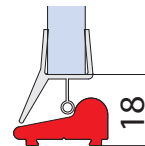

€▶ B.53 €▶B.108

xla367b

BX-PT2-C50

- Guida vetro scorrevole per applicazione con profilo a terra.
 - Floor guide sliding panel for installation with floor profile.
 - Schiebetür Bodenführung für Montage mit Bodenprofile.
- CR

HM = H - 8
HF = H

€▶B.113

xla367b

P-017

- Profilo gocciolatoio.
 - Splash guard profile.
 - Schwallschutz Profil.
- L = 2100 mm
CR

Cod.	Fin./Fin./Oberf.
P-017-2100 mm	CR

€▶B.159

xme203

BX-PT3-C57

- Angolo 90° lato entrata doccia per profili P-017.
 - Joint 90° corner entry for profiles P-017.
 - 90° Verbindung Eckeinstieg für Profile P-017.
- CR

xla367c-2

€▶B.116

BX-PT3-C60

- Coperchietto finale per profili P-017, destro e sinistro.
 - Endcap for profiles P-017, left and right.
 - Endkappe für Profile P-017 Links und Rechts.
- CR