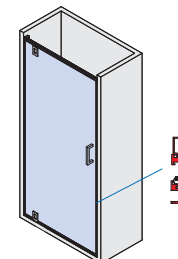

CR

xme305

P-018-B

- Profilo bordo vetro con magnete, per chiusura a battuta. Barre da 2200mm fino a esaurimento scorte. Disponibilità di barre con lunghezza da 2500 mm da verificare con ufficio commerciale.
- Closure profile with magnetic seal for profiles. Bars of 2200 mm will be discontinued. Availability of bars with length of 2500 mm to be checked with sales office.
- Vertikal Rahmenprofil für Magnetische Zuhaltung. Profile in 2200 mm Länge lieferbar solange der Vorrat reicht. Die Verfügbarkeit von Profile in 2500 mm Länge ist mit dem Verkaufsbüro abzustimmen.

CR

xme305

P-018-V

- Profilo battuta a vetro per porta battente compreso di magnete. Barre da 2200mm fino a esaurimento scorte. Disponibilità di barre con lunghezza da 2500 mm da verificare con ufficio commerciale.
- Door stop profile glass installation for hinged door, with magnetic gasket. Bars of 2200 mm will be discontinued. Availability of bars with length of 2500 mm to be checked with sales office.
- Türanschlagsprofil Glasmontage mit Magnet Dichtung. Profile in 2200 mm Länge lieferbar solange der Vorrat reicht. Die Verfügbarkeit von Profile in 2500 mm Länge ist mit dem Verkaufsbüro abzustimmen.