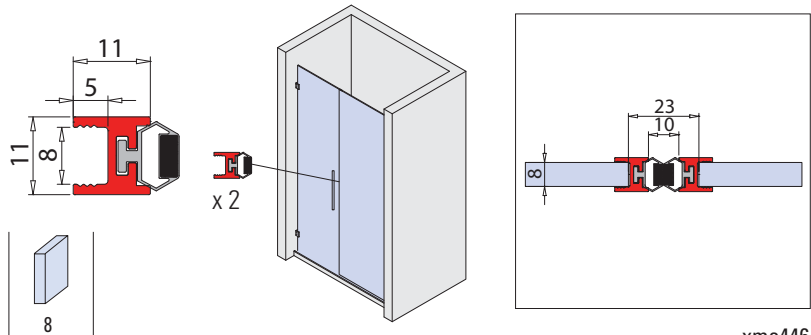

P-027-M

- Profilo magnetico bordo vetro per chiusura porta battente e vetro fisso. Barre da 2200 mm fino a esaurimento scorte. Disponibilità di barre con lunghezza da 2500 mm da verificare con ufficio commerciale.
- Closure profile for magnetic seal swing door and fixed glass. Bars of 2200 mm will be discontinued. Availability of bars with length of 2500 mm to be checked with sales office.
- Vertikal Rahmenprofil für Magnetische zu Haltung Drehtür und Festverglasung. Profile in 2200 mm Länge lieferbar solange der Vorrat reicht. Die Verfügbarkeit von Profile in 2500 mm Länge ist mit dem Verkaufsbüro abzustimmen.

CR