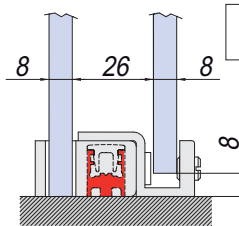

HM = H - 8
HF = H - 8

€▶B.115

xla367

BX-3150

BX-4050

BX-3150 / BX-4050

- Guida vetro scorrevole con sistema di sgancio della porta per facilitare la pulizia per applicazione con profilo a terra. BX-PT-C58
 - Floor guide sliding panel with quick release door function for easy cleaning for installation with floor profile. BX-PT-C58
 - Schiebetür Bodenführung mit auslösbarem System um das Reinigen zu erleichtern für Montage mit Bodenprofile. BX-PT-C58
- CR - NO

€▶ B.53 €▶B.108

xla367b

BX-PT2-C50

- Guida vetro scorrevole per applicazione con profilo a terra.
 - Floor guide sliding panel for installation with floor profile.
 - Schiebetür Bodenführung für Montage mit Bodenprofile.
- CR

HM = H - 8
HF = H

€▶B.113

xla367b

P-017

- Profilo gocciolatoio.
 - Splash guard profile.
 - Schwallschutz Profil.
- L = 2100 mm
CR

Cod.	Fin./Fin./Oberf.
P-017-2100 mm	CR

€▶B.159

xme203