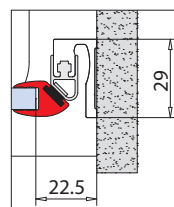

CR

P-015
B-146
INCLUDED

P-015-M
B-143-8
INCLUDED

xme203

P-016

- Profilo bordo vetro per chiusura a battuta con magnete. Barre da 2200mm fino a esaurimento scorte. Disponibilità di barre con lunghezza da 2500 mm da verificare con ufficio commerciale.
- Closure profile for magnetic seal. Bars of 2200 mm will be discontinued. Availability of bars with length of 2500 mm to be checked with sales office.
- Vertikal Rahmenprofil für Magnetische Zuhaltung. Profile in 2200 mm Länge lieferbar solange der Vorrat reicht. Die Verfügbarkeit von Profile in 2500 mm Länge ist mit dem Verkaufsbüro abzustimmen.

CR

B-148
• Magnete compreso
• Magnetic seal included
• Inkl. Magnetdichtung

xme203

P-018-M

- Profilo battuta a muro per porta battente compreso di magnete. Barre da 2200mm fino a esaurimento scorte. Disponibilità di barre con lunghezza da 2500 mm da verificare con ufficio commerciale.
- Door stop profile for hinged door, with magnetic gasket. Bars of 2200 mm will be discontinued. Availability of bars with length of 2500 mm to be checked with sales office.
- Türanschlagsprofil mit Magnet Dichtung. Profile in 2200 mm Länge lieferbar solange der Vorrat reicht. Die Verfügbarkeit von Profile in 2500 mm Länge ist mit dem Verkaufsbüro abzustimmen.