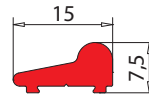

HM = H - 8
HF = H

€▶B.113

xla367b

P-017

- Profilo gocciolatoio.
 - Splash guard profile.
 - Schwallschutz Profil.
- L = 2100 mm
CR

Cod.	Fin./Fin./Oberf.
P-017-2100 mm	CR

€▶B.159

xme203