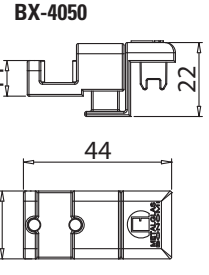

HM = H - 8
HF = H - 8

€▶B.115

xla367

BX-3150

BX-4050

BX-3150 / BX-4050

- Guida vetro scorrevole con sistema di sgancio della porta per facilitare la pulizia per applicazione con profilo a terra. BX-PT-C58
 - Floor guide sliding panel with quick release door function for easy cleaning for installation with floor profile. BX-PT-C58
 - Schiebetür Bodenführung mit auslösbarem System um das Reinigen zu erleichtern für Montage mit Bodenprofile. BX-PT-C58
- CR - NO

€▶ B.53 €▶B.108

xla367b

BX-PT2-C50

- Guida vetro scorrevole per applicazione con profilo a terra.
 - Floor guide sliding panel for installation with floor profile.
 - Schiebetür Bodenführung für Montage mit Bodenprofile.
- CR