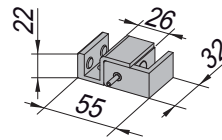

HM = H - 8
HF = H - 8

€▶B.115

xla367

BX-3150

BX-4050

BX-3150 / BX-4050

- Guida vetro scorrevole con sistema di sgancio della porta per facilitare la pulizia per applicazione con profilo a terra. BX-PT-C58
 - Floor guide sliding panel with quick release door function for easy cleaning for installation with floor profile. BX-PT-C58
 - Schiebetür Bodenführung mit auslösbarem System um das Reinigen zu erleichtern für Montage mit Bodenprofile. BX-PT-C58
- CR - NO

€▶ B.53 €▶B.108

xla367b

BX-PT2-C50

- Guida vetro scorrevole per applicazione con profilo a terra.
 - Floor guide sliding panel for installation with floor profile.
 - Schiebetür Bodenführung für Montage mit Bodenprofile.
- CR