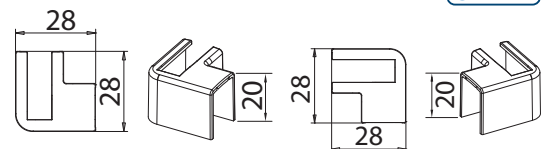

€▶B.112

xla308