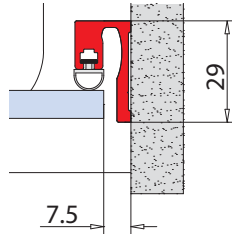

PROFILI BATTUTA DOOR STOP PROFILES / TÜRANSCHLAGSPROFILE

€►B.230

P-015 / P-015-M

- Profilo battuta a muro per porta battente con possibilità di applicazione guarnizione a palloncino o magnetica. Barre da 2200mm fino a esaurimento scorte. Disponibilità di barre con lunghezza da 2500 mm da verificare con ufficio commerciale.
- Door stop profile for hinged door, available for ball or magnetic gasket. Bars of 2200 mm will be discontinued. Availability of bars with length of 2500 mm to be checked with sales office.
- Türanschlagsprofil lieferbar für pvc und Magnet Dichtung. Profile in 2200 mm Länge lieferbar solange der Vorrat reicht. Die Verfügbarkeit von Profile in 2500 mm Länge ist mit dem Verkaufsbüro abzustimmen.

CR

P-015
B-146
INCLUDED

P-015-M
B-143-8
INCLUDED

xme203

P-016

- Profilo bordo vetro per chiusura a battuta con magnete. Barre da 2200mm fino a esaurimento scorte. Disponibilità di barre con lunghezza da 2500 mm da verificare con ufficio commerciale.
- Closure profile for magnetic seal. Bars of 2200 mm will be discontinued. Availability of bars with length of 2500 mm to be checked with sales office.
- Vertikal Rahmenprofil für Magnetische Zuhaltung. Profile in 2200 mm Länge lieferbar solange der Vorrat reicht. Die Verfügbarkeit von Profile in 2500 mm Länge ist mit dem Verkaufsbüro abzustimmen.