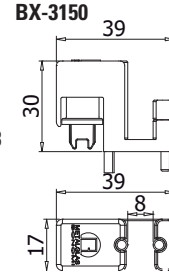

BX-PT-C50

1. Guida vetro scorrevole per applicazione con profilo a terra.
   - Floor guide sliding panel for installation with floor profile.
   - Schiebetür Bodenführung für Montage mit Bodenprofile.
2. CR - NO

HM = H - 8
HF = H - 8

€▶B.115

xla367

BX-3150 / BX-4050

1. Guida vetro scorrevole con sistema di sgancio della porta per facilitare la pulizia per applicazione con profilo a terra. BX-PT-C58
   - Floor guide sliding panel with quick release door function for easy cleaning for installation with floor profile. BX-PT-C58
   - Schiebetür Bodenführung mit auslösbarem System um das Reinigen zu erleichtern für Montage mit Bodenprofile. BX-PT-C58
2. CR - NO

€▶ B.53 €▶B.108

xla367b

BX-PT2-C50

1. Guida vetro scorrevole per applicazione con profilo a terra.
   - Floor guide sliding panel for installation with floor profile.
   - Schiebetür Bodenführung für Montage mit Bodenprofile.
2. CR

HM = H - 8
HF = H

€▶B.113

xla367b

P-017

1. Profilo gocciolatoio.
   - Splash guard profile.
   - Schwallschutz Profil.
2. L = 2100 mm
   CR

Cod.	Fin./Fin./Oberf.
P-017-2100 mm	CR

€▶B.159

xme203

BX-PT3-C57

1. Angolo 90° lato entrata doccia per profili P-017.
   - Joint 90° corner entry for profiles P-017.
   - 90° Verbindung Eckeinstieg für Profile P-017.
2. CR

xla367c-2

€▶B.116

BX-PT3-C60

1. Coperchietto finale per profili P-017, destro e sinistro.
   - Endcap for profiles P-017, left and right.
   - Endkappe für Profile P-017 Links und Rechts.
2. CR

€▶B.117

xla367c-2

BX-PT3-C50

1. Guida vetro scorrevole per applicazione con profilo a terra P-017.
   - Floor guide sliding panel for installation with floor profile P-017.
   - Schiebetür Bodenführung für Montage mit Bodenprofil P-017.
2. CR

HM = H - 8
HF = H

€▶B.115

xla367c-2

CR
Cromo lucido
Polished chrome
Chrom glänzend

NO
Nero opaco
Matt black
Schwarz matt