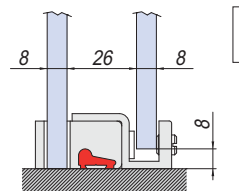

HM = H - 8
HF = H

€▶B.113

xla367b

P-017

- Profilo gocciolatoio.
 - Splash guard profile.
 - Schwallenschutz Profil.
- L = 2100 mm
CR

Cod.	Fin./Fin./Oberf.
P-017-2100 mm	CR

B-147
Option

€▶B.159

xme203

BX-PT3-C57

- Angolo 90° lato entrata doccia per profili P-017.
 - Joint 90° corner entry for profiles P-017.
 - 90° Verbindung Eckeinstieg für Profile P-017.
- CR

xla367c-2

€▶B.116

BX-PT3-C60

- Coperchietto finale per profili P-017, destro e sinistro.
 - Endcap for profiles P-017, left and right.
 - Endkappe für Profile P-017 Links und Rechts.
- CR

€▶B.117

xla367c-2

BX-PT3-C50

- Guida vetro scorrevole per applicazione con profilo a terra P-017.
 - Floor guide sliding panel for installation with floor profile P-017.
 - Schiebetür Bodenführung für Montage mit Bodenprofil P-017.
- CR