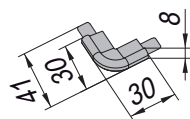

€▶ B.53 €▶B.108

BX-3150

BX-4050

BX-PT2-C50

- Guida vetro scorrevole per applicazione con profilo a terra.
 - Floor guide sliding panel for installation with floor profile.
 - Schiebetür Bodenführung für Montage mit Bodenprofile.
- CR

HM = H - 8
HF = H

€▶B.113

xla367b

P-017

- Profilo gocciolatoio.
 - Splash guard profile.
 - Schwallenschutz Profil.
- L = 2100 mm
CR

Cod.	Fin./Fin./Oberf.
P-017-2100 mm	CR

B-147
Option

€▶B.159

xme203

BX-PT3-C57

- Angolo 90° lato entrata doccia per profili P-017.
 - Joint 90° corner entry for profiles P-017.
 - 90° Verbindung Eckeinstieg für Profile P-017.
- CR

xla367c-2

€▶B.116

BX-PT3-C60

- Coperchietto finale per profili P-017, destro e sinistro.
 - Endcap for profiles P-017, left and right.
 - Endkappe für Profile P-017 Links und Rechts.
- CR