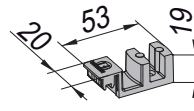

BX-PT-C50

- Guida vetro scorrevole per applicazione con profilo a terra.
 - Floor guide sliding panel for installation with floor profile.
 - Schiebetür Bodenführung für Montage mit Bodenprofile.
- CR - NO

HM = H - 8
HF = H - 8

€▶B.115

xla367

BX-3150

BX-4050

BX-3150 / BX-4050

- Guida vetro scorrevole con sistema di sgancio della porta per facilitare la pulizia per applicazione con profilo a terra. BX-PT-C58
 - Floor guide sliding panel with quick release door function for easy cleaning for installation with floor profile. BX-PT-C58
 - Schiebetür Bodenführung mit auslösbarem System um das Reinigen zu erleichtern für Montage mit Bodenprofile. BX-PT-C58
- CR - NO