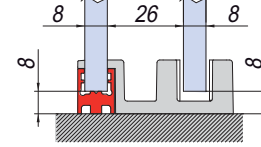

BX-PT-C50

- Guida vetro scorrevole per applicazione con profilo a terra.
 - Floor guide sliding panel for installation with floor profile.
 - Schiebetür Bodenführung für Montage mit Bodenprofile.
- CR - NO

HM = H - 8
HF = H - 8

€▶B.115

xla367

BX-3150

BX-4050

BX-3150 / BX-4050

- Guida vetro scorrevole con sistema di sgancio della porta per facilitare la pulizia per applicazione con profilo a terra. BX-PT-C58
 - Floor guide sliding panel with quick release door function for easy cleaning for installation with floor profile. BX-PT-C58
 - Schiebetür Bodenführung mit auslösbarem System um das Reinigen zu erleichtern für Montage mit Bodenprofile. BX-PT-C58
- CR - NO

HM = H - 8
HF = H

€▶B.113

xla367b

P-017

- Profilo gocciolatoio.
 - Splash guard profile.
 - Schwallenschutz Profil.
- L = 2100 mm
CR

Cod.	Fin./Fin./Oberf.
P-017-2100 mm	CR

B-147
Option

€▶B.159