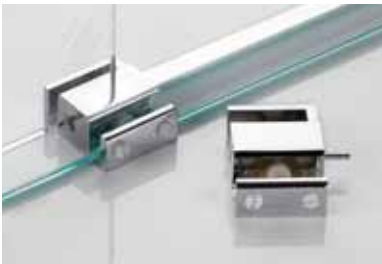

BX-PT-C50

- Guida vetro scorrevole per applicazione con profilo a terra.
 - Floor guide sliding panel for installation with floor profile.
 - Schiebetür Bodenführung für Montage mit Bodenprofile.
- CR - NO

HM = H - 8
HF = H - 8

€▶B.115

xla367

BX-3150

BX-4050

BX-3150 / BX-4050

- Guida vetro scorrevole con sistema di sgancio della porta per facilitare la pulizia per applicazione con profilo a terra. BX-PT-C58
 - Floor guide sliding panel with quick release door function for easy cleaning for installation with floor profile. BX-PT-C58
 - Schiebetür Bodenführung mit auslösbarem System um das Reinigen zu erleichtern für Montage mit Bodenprofile. BX-PT-C58
- CR - NO

€▶ B.53 €▶B.108

BX-3150

BX-4050

BX-PT2-C50

- Guida vetro scorrevole per applicazione con profilo a terra.
 - Floor guide sliding panel for installation with floor profile.
 - Schiebetür Bodenführung für Montage mit Bodenprofile.
- CR

HM = H - 8
HF = H

€▶B.113

xla367b

P-017

- Profilo gocciolatoio.
 - Splash guard profile.
 - Schwallenschutz Profil.
- L = 2100 mm
CR

Cod.	Fin./Fin./Oberf.
P-017-2100 mm	CR

B-147
Option

€▶B.159