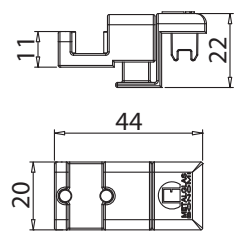

HM = H - 8
HF = H - 8

€▶B.115

xla367

BX-3150

BX-4050

BX-3150 / BX-4050

- Guida vetro scorrevole con sistema di sgancio della porta per facilitare la pulizia per applicazione con profilo a terra. BX-PT-C58
 - Floor guide sliding panel with quick release door function for easy cleaning for installation with floor profile. BX-PT-C58
 - Schiebetür Bodenführung mit auslösbarem System um das Reinigen zu erleichtern für Montage mit Bodenprofile. BX-PT-C58
- CR - NO

€▶ B.53 €▶B.108

BX-3150

BX-4050

BX-PT2-C50

- Guida vetro scorrevole per applicazione con profilo a terra.
 - Floor guide sliding panel for installation with floor profile.
 - Schiebetür Bodenführung für Montage mit Bodenprofile.
- CR

HM = H - 8
HF = H

€▶B.113

xla367b

P-017

- Profilo gocciolatoio.
 - Splash guard profile.
 - Schwallenschutz Profil.
- L = 2100 mm
CR

Cod.	Fin./Fin./Oberf.
P-017-2100 mm	CR

B-147
Option

€▶B.159

xme203

BX-PT3-C57

- Angolo 90° lato entrata doccia per profili P-017.
 - Joint 90° corner entry for profiles P-017.
 - 90° Verbindung Eckeinstieg für Profile P-017.
- CR

xla367c-2

€▶B.116

BX-PT3-C60

- Coperchietto finale per profili P-017, destro e sinistro.
 - Endcap for profiles P-017, left and right.
 - Endkappe für Profile P-017 Links und Rechts.
- CR