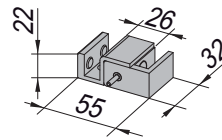

HM = H - 8
HF = H - 8

€▶B.115

xla367

BX-3150

BX-4050

BX-3150 / BX-4050

- Guida vetro scorrevole con sistema di sgancio della porta per facilitare la pulizia per applicazione con profilo a terra. BX-PT-C58
 - Floor guide sliding panel with quick release door function for easy cleaning for installation with floor profile. BX-PT-C58
 - Schiebetür Bodenführung mit auslösbarem System um das Reinigen zu erleichtern für Montage mit Bodenprofile. BX-PT-C58
- CR - NO

€▶ B.53 €▶B.108

BX-3150

BX-4050

BX-PT2-C50

- Guida vetro scorrevole per applicazione con profilo a terra.
 - Floor guide sliding panel for installation with floor profile.
 - Schiebetür Bodenführung für Montage mit Bodenprofile.
- CR

HM = H - 8
HF = H

€▶B.113

xla367b

P-017

- Profilo gocciolatoio.
 - Splash guard profile.
 - Schwallenschutz Profil.
- L = 2100 mm
CR

Cod.	Fin./Fin./Oberf.
P-017-2100 mm	CR

B-147
Option

€▶B.159

xme203

BX-PT3-C57

- Angolo 90° lato entrata doccia per profili P-017.
 - Joint 90° corner entry for profiles P-017.
 - 90° Verbindung Eckeinstieg für Profile P-017.
- CR

xla367c-2

€▶B.116

BX-PT3-C60

- Coperchietto finale per profili P-017, destro e sinistro.
 - Endcap for profiles P-017, left and right.
 - Endkappe für Profile P-017 Links und Rechts.
- CR