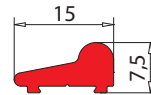

HM = H - 8
HF = H

€▶B.113

xla367b

P-017

- Profilo gocciolatoio.
 - Splash guard profile.
 - Schwallenschutz Profil.
- L = 2100 mm
CR

Cod.	Fin./Fin./Oberf.
P-017-2100 mm	CR

B-147
Option

€▶B.159

xme203

BX-PT3-C57

- Angolo 90° lato entrata doccia per profili P-017.
 - Joint 90° corner entry for profiles P-017.
 - 90° Verbindung Eckeinstieg für Profile P-017.
- CR

xla367c-2

€▶B.116

BX-PT3-C60

- Coperchietto finale per profili P-017, destro e sinistro.
 - Endcap for profiles P-017, left and right.
 - Endkappe für Profile P-017 Links und Rechts.
- CR