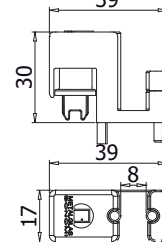

HM = H - 8
HF = H - 8

€▶B.115

xla367

BX-3150

BX-4050

BX-3150 / BX-4050

- Guida vetro scorrevole con sistema di sgancio della porta per facilitare la pulizia per applicazione con profilo a terra. BX-PT-C58
 - Floor guide sliding panel with quick release door function for easy cleaning for installation with floor profile. BX-PT-C58
 - Schiebetür Bodenführung mit auslösbarem System um das Reinigen zu erleichtern für Montage mit Bodenprofile. BX-PT-C58
- CR - NO

€▶ B.53 €▶B.108

BX-3150

BX-4050

BX-PT2-C50

- Guida vetro scorrevole per applicazione con profilo a terra.
 - Floor guide sliding panel for installation with floor profile.
 - Schiebetür Bodenführung für Montage mit Bodenprofile.
- CR

HM = H - 8
HF = H

€▶B.113

xla367b

P-017

- Profilo gocciolatoio.
 - Splash guard profile.
 - Schwallenschutz Profil.
- L = 2100 mm
CR

Cod.	Fin./Fin./Oberf.
P-017-2100 mm	CR

B-147
Option

€▶B.159

xme203

BX-PT3-C57

- Angolo 90° lato entrata doccia per profili P-017.
 - Joint 90° corner entry for profiles P-017.
 - 90° Verbindung Eckeinstieg für Profile P-017.
- CR

xla367c-2

€▶B.116

BX-PT3-C60

- Coperchietto finale per profili P-017, destro e sinistro.
 - Endcap for profiles P-017, left and right.
 - Endkappe für Profile P-017 Links und Rechts.
- CR