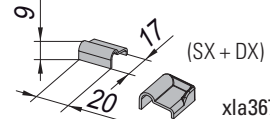

HM = H - 8
HF = H

€▶B.113

xla367b

P-017

- Profilo gocciolatoio.
 - Splash guard profile.
 - Schwallenschutz Profil.
- L = 2100 mm
CR

Cod.	Fin./Fin./Oberf.
P-017-2100 mm	CR

B-147
Option

€▶B.159

xme203

BX-PT3-C57

- Angolo 90° lato entrata doccia per profili P-017.
 - Joint 90° corner entry for profiles P-017.
 - 90° Verbindung Eckeinstieg für Profile P-017.
- CR

xla367c-2

€▶B.116

BX-PT3-C60

- Coperchietto finale per profili P-017, destro e sinistro.
 - Endcap for profiles P-017, left and right.
 - Endkappe für Profile P-017 Links und Rechts.
- CR

€▶B.117

xla367c-2

BX-PT3-C50

- Guida vetro scorrevole per applicazione con profilo a terra P-017.
 - Floor guide sliding panel for installation with floor profile P-017.
 - Schiebetür Bodenführung für Montage mit Bodenprofil P-017.
- CR