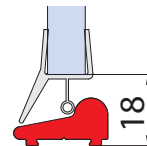

€▶ B.53 €▶B.108

BX-3150

BX-4050

BX-PT2-C50

- Guida vetro scorrevole per applicazione con profilo a terra.
 - Floor guide sliding panel for installation with floor profile.
 - Schiebetür Bodenführung für Montage mit Bodenprofile.
- CR

HM = H - 8
HF = H

€▶B.113

xla367b

P-017

- Profilo gocciolatoio.
 - Splash guard profile.
 - Schwallenschutz Profil.
- L = 2100 mm
CR

Cod.	Fin./Fin./Oberf.
P-017-2100 mm	CR

B-147
Option

€▶B.159

xme203

BX-PT3-C57

- Angolo 90° lato entrata doccia per profili P-017.
 - Joint 90° corner entry for profiles P-017.
 - 90° Verbindung Eckeinstieg für Profile P-017.
- CR

xla367c-2

€▶B.116

BX-PT3-C60

- Coperchietto finale per profili P-017, destro e sinistro.
 - Endcap for profiles P-017, left and right.
 - Endkappe für Profile P-017 Links und Rechts.
- CR