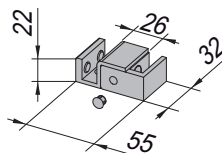

HM = H - 8
HF = H

€▶B.113

xla367b

P-017

- Profilo gocciolatoio.
 - Splash guard profile.
 - Schwallenschutz Profil.
- L = 2100 mm
CR

Cod.	Fin./Fin./Oberf.
P-017-2100 mm	CR

B-147
Option

€▶B.159

xme203

BX-PT3-C57

- Angolo 90° lato entrata doccia per profili P-017.
 - Joint 90° corner entry for profiles P-017.
 - 90° Verbindung Eckeinstieg für Profile P-017.
- CR

xla367c-2

€▶B.116

BX-PT3-C60

- Coperchietto finale per profili P-017, destro e sinistro.
 - Endcap for profiles P-017, left and right.
 - Endkappe für Profile P-017 Links und Rechts.
- CR

€▶B.117

xla367c-2

BX-PT3-C50

- Guida vetro scorrevole per applicazione con profilo a terra P-017.
 - Floor guide sliding panel for installation with floor profile P-017.
 - Schiebetür Bodenführung für Montage mit Bodenprofil P-017.
- CR