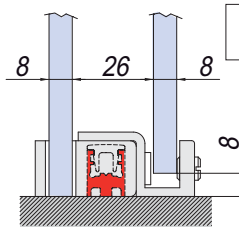

HM = H - 8
HF = H - 8

€▶B.115

xla367

BX-3150

BX-4050

BX-3150 / BX-4050

- Guida vetro scorrevole con sistema di sgancio della porta per facilitare la pulizia per applicazione con profilo a terra. BX-PT-C58
 - Floor guide sliding panel with quick release door function for easy cleaning for installation with floor profile. BX-PT-C58
 - Schiebetür Bodenführung mit auslösbarem System um das Reinigen zu erleichtern für Montage mit Bodenprofile. BX-PT-C58
- CR - NO

€▶ B.53 €▶B.108

BX-3150

BX-4050

BX-PT2-C50

- Guida vetro scorrevole per applicazione con profilo a terra.
 - Floor guide sliding panel for installation with floor profile.
 - Schiebetür Bodenführung für Montage mit Bodenprofile.
- CR

HM = H - 8
HF = H

€▶B.113

xla367b

P-017

- Profilo gocciolatoio.
 - Splash guard profile.
 - Schwallenschutz Profil.
- L = 2100 mm
CR

Cod.	Fin./Fin./Oberf.
P-017-2100 mm	CR

B-147
Option

€▶B.159

xme203

BX-PT3-C57

- Angolo 90° lato entrata doccia per profili P-017.
 - Joint 90° corner entry for profiles P-017.
 - 90° Verbindung Eckeinstieg für Profile P-017.
- CR

xla367c-2

€▶B.116

BX-PT3-C60

- Coperchietto finale per profili P-017, destro e sinistro.
 - Endcap for profiles P-017, left and right.
 - Endkappe für Profile P-017 Links und Rechts.
- CR