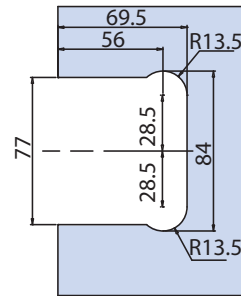

## C-06

- Cilindro simmetrico da 45 mm.
- Cylinder symmetrical length 45 mm.
- Zylinder symmetrisch mit Länge 45 mm.

- Lavorazione vetro
- Glass preparation
- Glasbearbeitung

## V-023

V-745-13,5 vetro/glass 13,5 mm  
 V-745-17,5 vetro/glass 17,5 mm  
 V-745-21,5 vetro/glass 21,5 mm