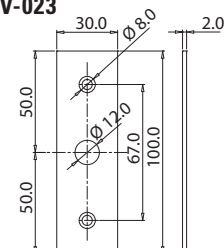

## C-06

- Cilindro simmetrico da 45 mm.
- Cylinder symmetrical length 45 mm.
- Zylinder symmetrisch mit Länge 45 mm.

- Lavorazione vetro
- Glass preparation
- Glasbearbeitung

## V-023

V-745-13,5 vetro/glass 13,5 mm  
 V-745-17,5 vetro/glass 17,5 mm  
 V-745-21,5 vetro/glass 21,5 mm