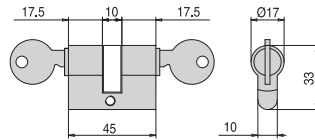

## C-06

- Cilindro simmetrico da 45 mm.
- Cylinder symmetrical length 45 mm.
- Zylinder symmetrisch mit Länge 45 mm.

- Lavorazione vetro
- Glass preparation
- Glasbearbeitung