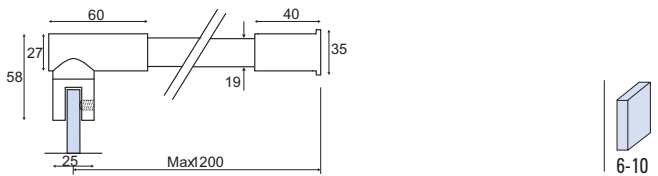

1. **B-162** [€►B.298](#)
2. Barra di fissaggio vetro/vetro.
   - Glass to glass fixing bar.
   - Stabilisationsstange Glas-Glas.

CR - NS