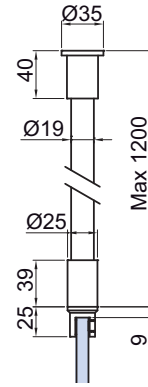

€►B.313

xfb-086