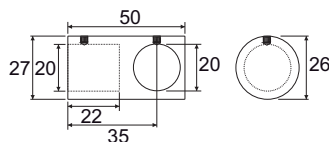

B-172 €►**B.304**

- Raccordo di congiunzione a 90° per tubo Ø 19 mm.
- Forged brass 90° connection joint for 19 mm tube.
- Stabilisationsstange T-Stück für 19 mm Rohr.

CR - NS