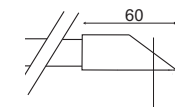

1. **B-173** [€►B.310](#)
2. Raccordo regolabile per tubo Ø 19 mm.
   - Adjustable connector for Ø 19 mm tube.
   - Verbinder für 19 mm Rohr Verstellbar.
3. CR - NS