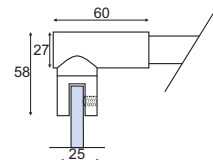

CR - NS

**B-174** €►**B.302**

- Terminale a muro per barre fermavetro Ø 19 mm.
- Wall fixing bar end for Ø 19 mm tube.
- Drehbar Halterungen für Stabilisationsstange.

CR - NS

**B-185** €►**B.303**

- Attacco a vetro per tubo Ø 19 mm.
- Ottone forgiato.
- Glass clamp for 19 mm tube. Forged brass.
- Rohrverbinder / Glas für Rohr Ø 19 mm.
- Messing geschmiedet.

CR - NS

**B-175 (L=1200 mm)** €►**B.300**  
**B-176 (L=2000 mm)** €►**B.301**

- Tubo inox lucido Ø 19 mm.
- Polished stainless steel tube Ø 19 mm.
- Halterungen für Stabilisationsstange.

CR - NS

**B-181** €►**B.311**