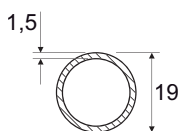

CR - NS

**B-174** €►**B.302**

- Terminale a muro per barre fermavetro Ø 19 mm.
- Wall fixing bar end for Ø 19 mm tube.
- Drehbar Halterungen für Stabilisationsstange.

CR - NS

**B-185** €►**B.303**

- Attacco a vetro per tubo Ø 19 mm.
- Ottone forgiato.
- Glass clamp for 19 mm tube. Forged brass.
- Rohrverbinder / Glas für Rohr Ø 19 mm.
- Messing geschmiedet.

CR - NS

**B-175 (L=1200 mm)** €►**B.300**  
**B-176 (L=2000 mm)** €►**B.301**

- Tubo inox lucido Ø 19 mm.
- Polished stainless steel tube Ø 19 mm.
- Halterungen für Stabilisationsstange.

CR - NS

**B-181** €►**B.311**