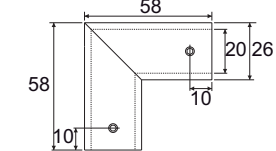

1. **B-184** [€►B.309.1](#)
2. Terminale a muro 45° per barre fermavetro Ø 19 mm.
   - Wall fixing bar 45° end for Ø 19 mm tube.
   - Drehbar Halterungen 45° für Stabilisationsstange.
3. CR - NS