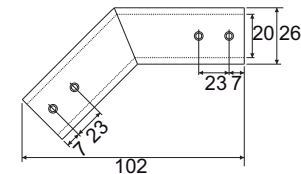

1. **B-165** [€►B.309](#)
2. Raccordo a 90° per tubo Ø19 mm.
   - 90° connector for 19 mm tube.
   - Rohrverbinder 90° für Rohr Ø 19 mm.
3. CR - NS