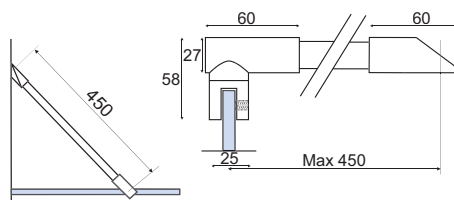

## ROUND SUPPORT BARS / RUNDE STABILISATIONSTANGEN

**B-171** €►**B.299**

- Barra di fissaggio vetro/muro.
- Glass to wall fixing bar.
- Stabilisationsstange Glas/Wand.

CR - NS

**B-160** €►**B.296**

- Barra di fissaggio vetro/muro 45°.
- Glass to wall 45° fixing bar.
- Stabilisationsstange Glas-Wand 45°.

CR - NS

**B-174** €►**B.302**

- Terminale a muro per barre fermavetro Ø 19 mm.
- Wall fixing bar end for Ø 19 mm tube.
- Drehbar Halterungen für Stabilisationsstange.

CR - NS

**B-185** €►**B.303**

- Attacco a vetro per tubo Ø 19 mm.
- Ottone forgiato.
- Glass clamp for 19 mm tube. Forged brass.
- Rohrverbinder / Glas für Rohr Ø 19 mm.
- Messing geschmiedet.