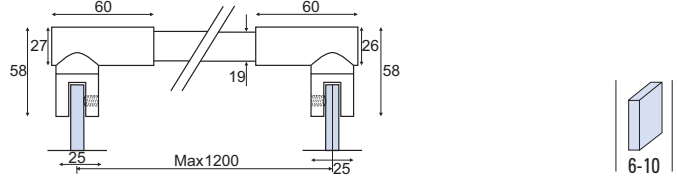

1. **B-167** [€►B.306](#)
2. Fermavetro snodata a muro.
   - Ends Forged brass.
   - Halterungen für Stabilisationsstange.
3. CR - NS