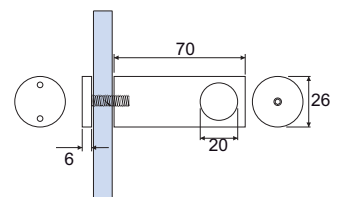

CR - NS

**B-175 (L=1200 mm)** €►**B.300**  
**B-176 (L=2000 mm)** €►**B.301**

- Tubo inox lucido Ø 19 mm.
- Polished stainless steel tube Ø 19 mm.
- Halterungen für Stabilisationsstange.

CR - NS

**B-181** €►**B.311**

- Raccordo vetro-barra a 90°.
- Connector Glass-bar 90°.
- Verbinder Glas/Rohr 90°.

CR - NS

**B-172** €►**B.304**

- Raccordo di congiunzione a 90° per tubo Ø 19 mm.
- Forged brass 90° connection joint for 19 mm tube.
- Stabilisationsstange T-Stück für 19 mm Rohr.