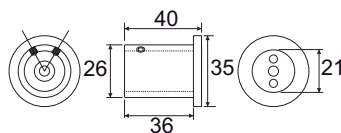

B-174 €►**B.302**

- Terminale a muro per barre fermavetro Ø 19 mm.
- Wall fixing bar end for Ø 19 mm tube.
- Drehbar Halterungen für Stabilisationsstange.

CR - NS