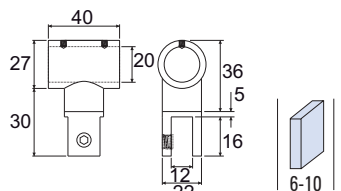

B-163 €►**B.307**

- Attacco a vetro foro passante per tubo Ø 19 mm.
- Glass clamp for 19 mm tube.
- Rohrverbinder/Glas für Rohr Ø 19 mm.

CR - NS