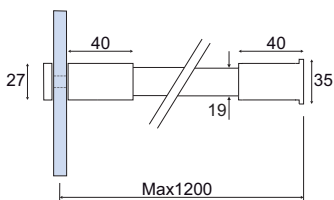

B-171 €►**B.299**

- Barra di fissaggio vetro/muro.
- Glass to wall fixing bar.
- Stabilisationsstange Glas/Wand.

CR - NS