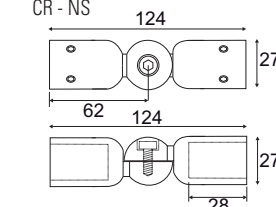

CR - NS

- B-162** [€►B.298](#)
- Barra di fissaggio vetro/vetro.
  - Glass to glass fixing bar.
  - Stabilisationsstange Glas-Glas.

CR - NS

- B-167** [€►B.306](#)
- Fermavetro snodata a muro.
  - Ends Forged brass.
  - Halterungen für Stabilisationsstange.
- CR - NS

- B-166** [€►B.305](#)
- Terminali per barra.
  - Articulated glass to wall bar.
  - Drehbar Messing geschmiedet.
- CR - NS

- B-164** [€►B.308](#)
- Raccordo a 135° per tubo Ø19 mm.
  - 135° connector for 19 mm tube Forged brass.
  - Rohrverbinder 135° für Rohr Ø 19 mm.
- CR - NS

- B-165** [€►B.309](#)
- Raccordo a 90° per tubo Ø19 mm.
  - 90° connector for 19 mm tube.
  - Rohrverbinder 90° für Rohr Ø 19 mm.
- CR - NS

- B-184** [€►B.309.1](#)
- Terminale a muro 45° per barre fermavetro Ø 19 mm.
  - Wall fixing bar 45° end for Ø 19 mm tube.
  - Drehbar Halterungen 45° für Stabilisationsstange.
- CR - NS

- B-173** [€►B.310](#)
- Raccordo regolabile per tubo Ø 19 mm.
  - Adjustable connector for Ø 19 mm tube.
  - Verbinder für 19 mm Rohr Verstellbar.
- CR - NS

**CR**  
Cromo lucido  
Polished chrome  
Chrom glänzend