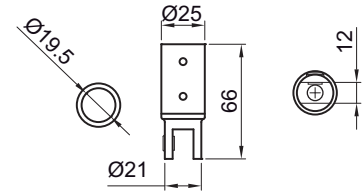

#### B-189

- Barra di fissaggio vetro/soffitto.
  - Glass to ceiling fixing bar.
  - Stabilisationsstange Glas-Decke.
- CR

€►B.313

xfb-086

#### B-185-S

- Attacco verticale a vetro per tubo Ø 19.
  - Vertical glass clamp for Ø 19 mm tube.
  - Vertikal Rohrverbinder / Glas für Rohr Ø 19 mm.
- CR

€►B.312

xfb-089

SEPARÉ