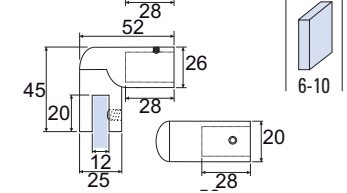

CR - NS

- B-162** [€►B.298](#)
- Barra di fissaggio vetro/vetro.
  - Glass to glass fixing bar.
  - Stabilisationsstange Glas-Glas.

CR - NS

- B-167** [€►B.306](#)
- Fermavetro snodata a muro.
  - Ends Forged brass.
  - Halterungen für Stabilisationsstange.
- CR - NS

- B-166** [€►B.305](#)
- Terminali per barra.
  - Articulated glass to wall bar.
  - Drehbar Messing geschmiedet.
- CR - NS

- B-164** [€►B.308](#)
- Raccordo a 135° per tubo Ø19 mm.
  - 135° connector for 19 mm tube Forged brass.
  - Rohrverbinder 135° für Rohr Ø 19 mm.
- CR - NS