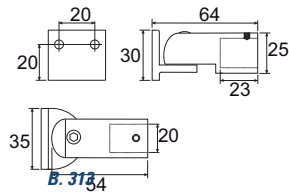

CR - NS

- B-162** [€►B.298](#)
- Barra di fissaggio vetro/vetro.
  - Glass to glass fixing bar.
  - Stabilisationsstange Glas-Glas.

CR - NS

- B-167** [€►B.306](#)
- Fermavetro snodata a muro.
  - Ends Forged brass.
  - Halterungen für Stabilisationsstange.
- CR - NS