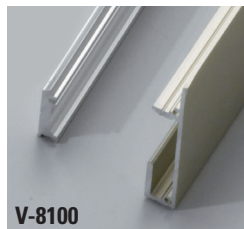

LAVORAZIONE VETRO GLASS PREPARATION GLASBEARBEITUNG

TECHNICAL

$$LM = LP + 100$$

$$LM = (LP + 100) / 2$$

xme249b

COMPONENTI / COMPONENTS / EINZELTEILE ▶ 110

V-8000

V-8100

V-8101

V-8002

V-012

Cod.	Fin. / Fin. / Oberf.	V-8100 SET 1	V-8100 SET 2
V-8000 L=1000 L=1400	IXE	1	2
V-8100 L=1000 L=1400	IXE / CR	1	2
V-8101	IXE / CR	1	2
V-8002	NS / CR	1	2
V-012	NS / CR	1	2
V-8005 L= >1100		1 extra x 140 mm	1 extra x 140 mm