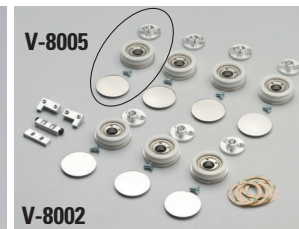

LAVORAZIONE VETRO GLASS PREPARATION GLASBEARBEITUNG

TECHNICAL

$$LM = LP + 100$$

$$LM = (LP + 100) / 2$$

xme249b

COMPONENTI / COMPONENTS / EINZELTEILE ▶ 110

V-8000

V-8100

V-8101

V-8002

V-012

Cod.	Fin. / Fin. / Oberf.	V-8100 SET 1	V-8100 SET 2
V-8000 L=1000 L=1400	IXE	1	2
V-8100 L=1000 L=1400	IXE / CR	1	2
V-8101	IXE / CR	1	2
V-8002	NS / CR	1	2
V-012	NS / CR	1	2
V-8005 L= >1100		1 extra x 140 mm	1 extra x 140 mm