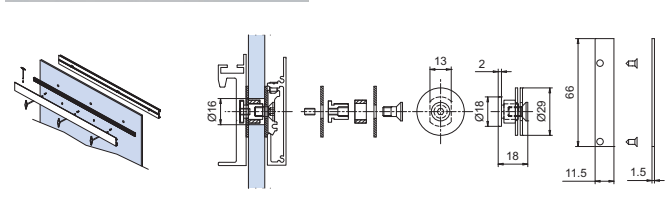

V-8051 €A.346

- Set 3 pz punti di fissaggio per 1 anta per sistema V-8050
- Set 3 pcs fixing points for 1 panel for system V-8050
- Set 3 Stk Punkthalterungen für 1 Flügel für System V-8050

xfb-064

V-8101 €A.345

- Set 3 pz punti di fissaggio per 1 anta e tappi laterali per veletta V-8100
- Set 3 pcs fixing points for 1 panel and endcaps for cover profile V-8100
- Set 3 Stk Punkthalterungen für 1 Flügel und Endkappen für Abdeckung V-8100