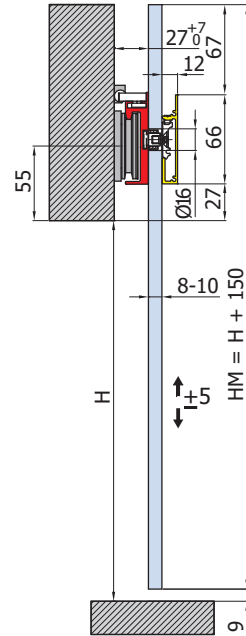

V-8100 SET 1

€▶A.335

- Set per 1 anta scorrevole, fissaggio a parete
- Sliding door set, wall installation
- Schiebetürset 1-flügelig, Wandmontage

V-8100 SET 2

€▶A.336

- Set per 2 ante scorrevoli, fissaggio a parete
- Sliding doors set, wall installation
- Schiebetürset 2-flügelig, Wandmontage

LAVORAZIONE VETRO GLASS PREPARATION GLASBEARBEITUNG

TECHNICAL