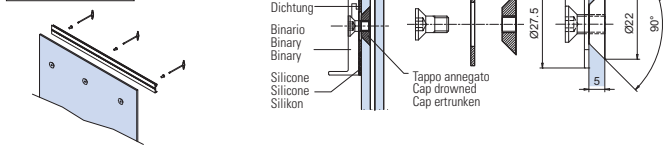

V-8000 / V-8100 / V-8050 / V-8040 INDEPENDENT COMPONENTS / COMPONENTS / EINZELTEILE

V-8000 €A.341

- Binario Independent
- Independent track profile
- Laufschiene Independent

Cod.	Fin. / Fin. / Oberf.
V-8000-1000 mm	IXE
V-8000-1400 mm	IXE

xfb-064

V-8100 €A.342

- Veletta per binario Independent
- Cover profile for Independent track profile
- Profilabdeckung für Laufschiene Independent

Cod.	Fin. / Fin. / Oberf.
V-8100-1000 mm	IXE / CR
V-8100-1400 mm	IXE / CR

xfb-064

V-8002 €A.343

- Set 7 pz ruote di scorrimento e stopper per 1 anta
- Set 7 pcs rollers and stopper for 1 panel
- Set 7 Stk Laufrollen und Stopper für 1 Flügel

TECHNICAL

V-8005 €A.345

- Ruota di scorrimento
- Roller
- Laufrolle

xfb-064

V-8001 €A.344

- Set 3 pz punti di fissaggio per 1 anta per sistema V-8000
- Set 3 pcs fixing points for 1 panel for system V-8000
- Set 3 Stk Punkthalterungen für 1 Flügel für System V-8000

xfb-064

V-8051 €A.346

- Set 3 pz punti di fissaggio per 1 anta per sistema V-8050
- Set 3 pcs fixing points for 1 panel for system V-8050
- Set 3 Stk Punkthalterungen für 1 Flügel für System V-8050

xfb-064

V-8101 €A.345

- Set 3 pz punti di fissaggio per 1 anta e tappi laterali per veletta V-8100
- Set 3 pcs fixing points for 1 panel and endcaps for cover profile V-8100
- Set 3 Stk Punkthalterungen für 1 Flügel und Endkappen für Abdeckung V-8100

xfb-064

V-8006 €A.349

- Stopper per 1 anta
- Stopper for 1 panel
- Stopper für 1 Flügel

xfb-064