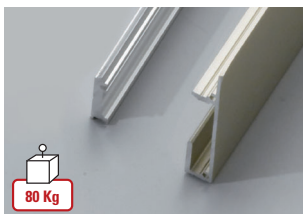

V-8000 / V-8100 / V-8050 / V-8040 INDEPENDENT COMPONENTS / COMPONENTS / EINZELTEILE

V-8000 €A.341

- Binario Independent
- Independent track profile
- Laufschiene Independent

Cod.	Fin. / Fin. / Oberf.
V-8000-1000 mm	IXE
V-8000-1400 mm	IXE

xfb-064

V-8100 €A.342

- Veletta per binario Independent
- Cover profile for Independent track profile
- Profilabdeckung für Laufschiene Independent

Cod.	Fin. / Fin. / Oberf.
V-8100-1000 mm	IXE / CR
V-8100-1400 mm	IXE / CR

xfb-064

V-8002 €A.343

- Set 7 pz ruote di scorrimento e stopper per 1 anta
- Set 7 pcs rollers and stopper for 1 panel
- Set 7 Stk Laufrollen und Stopper für 1 Flügel

TECHNICAL

V-8005 €A.345

- Ruota di scorrimento
- Roller
- Laufrolle

xfb-064

V-8001 €A.344

- Set 3 pz punti di fissaggio per 1 anta per sistema V-8000
- Set 3 pcs fixing points for 1 panel for system V-8000
- Set 3 Stk Punkthalterungen für 1 Flügel für System V-8000

xfb-064

V-8051 €A.346

- Set 3 pz punti di fissaggio per 1 anta per sistema V-8050
- Set 3 pcs fixing points for 1 panel for system V-8050
- Set 3 Stk Punkthalterungen für 1 Flügel für System V-8050

xfb-064

V-8101 €A.345

- Set 3 pz punti di fissaggio per 1 anta e tappi laterali per veletta V-8100
- Set 3 pcs fixing points for 1 panel and endcaps for cover profile V-8100
- Set 3 Stk Punkthalterungen für 1 Flügel und Endkappen für Abdeckung V-8100

xfb-064

V-8006 €A.349

- Stopper per 1 anta
- Stopper for 1 panel
- Stopper für 1 Flügel

xfb-064