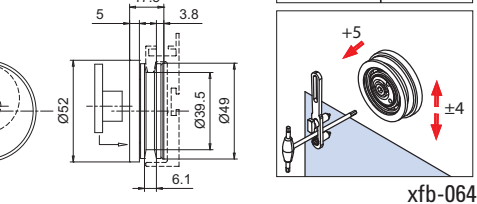

xfb-064

V-8002 €A.343

- Set 7 pz ruote di scorrimento e stopper per 1 anta
- Set 7 pcs rollers and stopper for 1 panel
- Set 7 Stk Laufrollen und Stopper für 1 Flügel

TECHNICAL

V-8005 €A.345

- Ruota di scorrimento
- Roller
- Laufrolle