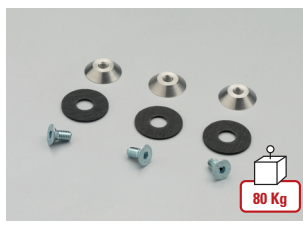

xfb-064

V-8002 €A.343

- Set 7 pz ruote di scorrimento e stopper per 1 anta
- Set 7 pcs rollers and stopper for 1 panel
- Set 7 Stk Laufrollen und Stopper für 1 Flügel

TECHNICAL

V-8005 €A.345

- Ruota di scorrimento
- Roller
- Laufrolle

xfb-064

V-8001 €A.344

- Set 3 pz punti di fissaggio per 1 anta per sistema V-8000
- Set 3 pcs fixing points for 1 panel for system V-8000
- Set 3 Stk Punkthalterungen für 1 Flügel für System V-8000

xfb-064

V-8051 €A.346

- Set 3 pz punti di fissaggio per 1 anta per sistema V-8050
- Set 3 pcs fixing points for 1 panel for system V-8050
- Set 3 Stk Punkthalterungen für 1 Flügel für System V-8050

xfb-064

V-8101 €A.345