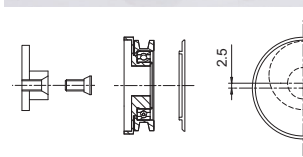

xfb-064

V-8002 €A.343

- Set 7 pz ruote di scorrimento e stopper per 1 anta
- Set 7 pcs rollers and stopper for 1 panel
- Set 7 Stk Laufrollen und Stopper für 1 Flügel

TECHNICAL

V-8005 €A.345

- Ruota di scorrimento
- Roller
- Laufrolle