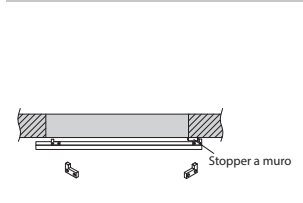

V-8000 / V-8100 / V-8050 / V-8040 INDEPENDENT COMPONENTS / COMPONENTS / EINZELTEILE

V-8000 €A.341

- Binario Independent
- Independent track profile
- Laufschiene Independent

Cod.	Fin. / Fin. / Oberf.
V-8000-1000 mm	IXE
V-8000-1400 mm	IXE

xfb-064

V-8100 €A.342

- Veletta per binario Independent
- Cover profile for Independent track profile
- Profilabdeckung für Laufschiene Independent

Cod.	Fin. / Fin. / Oberf.
V-8100-1000 mm	IXE / CR
V-8100-1400 mm	IXE / CR

xfb-064

V-8002 €A.343

- Set 7 pz ruote di scorrimento e stopper per 1 anta
- Set 7 pcs rollers and stopper for 1 panel
- Set 7 Stk Laufrollen und Stopper für 1 Flügel

TECHNICAL

V-8005 €A.345

- Ruota di scorrimento
- Roller
- Laufrolle

xfb-064

V-8001 €A.344

- Set 3 pz punti di fissaggio per 1 anta per sistema V-8000
- Set 3 pcs fixing points for 1 panel for system V-8000
- Set 3 Stk Punkthalterungen für 1 Flügel für System V-8000

xfb-064

V-8051 €A.346

- Set 3 pz punti di fissaggio per 1 anta per sistema V-8050
- Set 3 pcs fixing points for 1 panel for system V-8050
- Set 3 Stk Punkthalterungen für 1 Flügel für System V-8050

xfb-064

V-8101 €A.345

- Set 3 pz punti di fissaggio per 1 anta e tappi laterali per veletta V-8100
- Set 3 pcs fixing points for 1 panel and endcaps for cover profile V-8100
- Set 3 Stk Punkthalterungen für 1 Flügel und Endkappen für Abdeckung V-8100

xfb-064

V-8006 €A.349

- Stopper per 1 anta
- Stopper for 1 panel
- Stopper für 1 Flügel

xfb-064