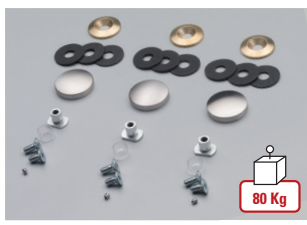

xfb-064

V-8002 €A.343

- Set 7 pz ruote di scorrimento e stopper per 1 anta
- Set 7 pcs rollers and stopper for 1 panel
- Set 7 Stk Laufrollen und Stopper für 1 Flügel

TECHNICAL

V-8005 €A.345

- Ruota di scorrimento
- Roller
- Laufrolle

xfb-064

V-8001 €A.344

- Set 3 pz punti di fissaggio per 1 anta per sistema V-8000
- Set 3 pcs fixing points for 1 panel for system V-8000
- Set 3 Stk Punkthalterungen für 1 Flügel für System V-8000

xfb-064