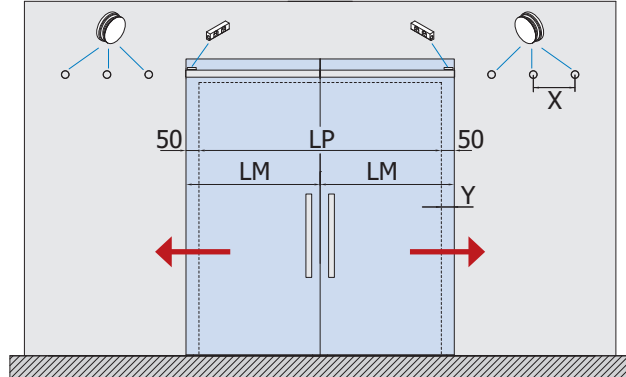

INDEPENDENT

V-8100

V-8100 SET 1

€▶A.335

- Set per 1 anta scorrevole, fissaggio a parete
- Sliding door set, wall installation
- Schiebetürset 1-flügelig, Wandmontage

V-8100 SET 2

€▶A.336

- Set per 2 ante scorrevoli, fissaggio a parete
- Sliding doors set, wall installation
- Schiebetürset 2-flügelig, Wandmontage

LAVORAZIONE VETRO GLASS PREPARATION GLASBEARBEITUNG

TECHNICAL

$$LM = LP + 100$$

$$LM = (LP + 100) / 2$$

xme249b

COMPONENTI / COMPONENTS / EINZELTEILE ▶ 110

V-8000

V-8100

V-8101

V-8002

V-012

Cod.	Fin. / Fin. / Oberf.	V-8100 SET 1	V-8100 SET 2
V-8000 L=1000 L=1400	IXE	1	2
V-8100 L=1000 L=1400	IXE / CR	1	2
V-8101	IXE / CR	1	2
V-8002	NS / CR	1	2
V-012	NS / CR	1	2
V-8005 L= >1100		1 extra x 140 mm	1 extra x 140 mm