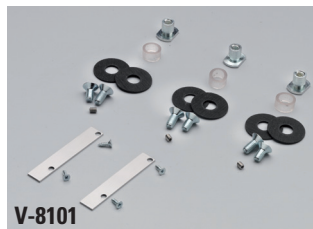

LAVORAZIONE VETRO GLASS PREPARATION GLASBEARBEITUNG

TECHNICAL

$$LM = LP + 100$$

$$LM = (LP + 100) / 2$$

xme249b

COMPONENTI / COMPONENTS / EINZELTEILE ▶ 110

V-8000

V-8100

V-8101

V-8002

V-012

Cod.	Fin. / Fin. / Oberf.	V-8100 SET 1	V-8100 SET 2
V-8000 L=1000 L=1400	IXE	1	2
V-8100 L=1000 L=1400	IXE / CR	1	2
V-8101	IXE / CR	1	2
V-8002	NS / CR	1	2
V-012	NS / CR	1	2
V-8005 L= >1100		1 extra x 140 mm	1 extra x 140 mm

V-8000 / V-8100 / V-8050 / V-8040 INDEPENDENT COMPONENTS / COMPONENTS / EINZELTEILE

V-8000 €A.341

- Binario Independent
- Independent track profile
- Laufschiene Independent

Cod.	Fin. / Fin. / Oberf.
V-8000-1000 mm	IXE
V-8000-1400 mm	IXE

xfb-064

V-8100 €A.342

- Veletta per binario Independent
- Cover profile for Independent track profile
- Profilabdeckung für Laufschiene Independent

Cod.	Fin. / Fin. / Oberf.
V-8100-1000 mm	IXE / CR
V-8100-1400 mm	IXE / CR