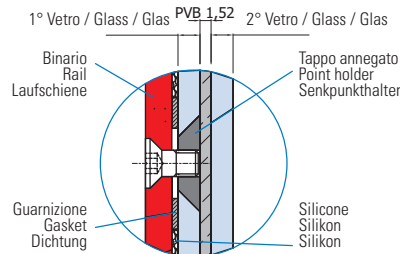

### V-8050 SET 1

€▶A.337

- Set per 1 anta scorrevole, fissaggio a parete
- Sliding door set, wall installation
- Schiebetürset 1-flügelig, Wandmontage