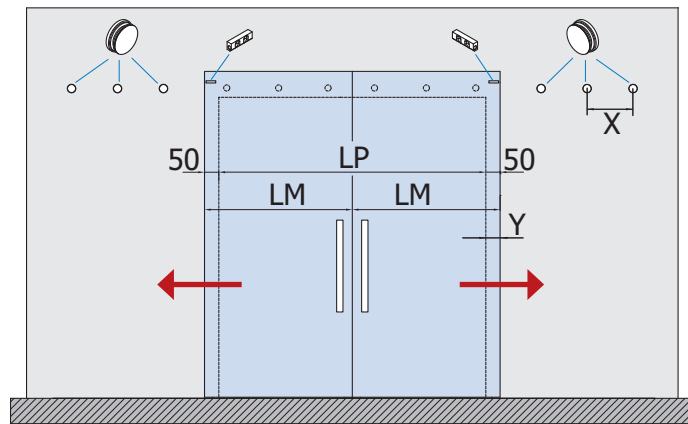

$$LM = (LP + 100) / 2$$

xme249-E