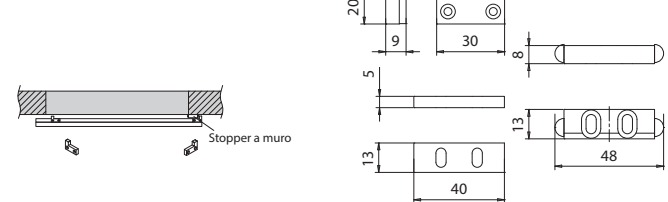

xfb-064

TECHNICAL