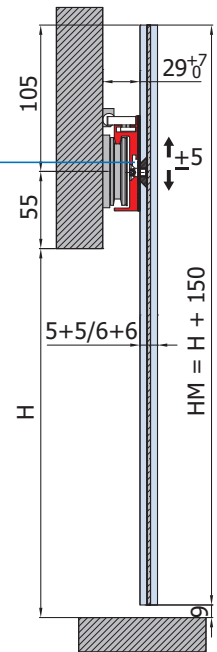

INDEPENDENT

V-8050

V-8050 SET 1

€▶A.337

- Set per 1 anta scorrevole, fissaggio a parete
- Sliding door set, wall installation
- Schiebetürset 1-flügelig, Wandmontage

V-8050 SET 2

€▶A.338

- Set per 2 ante scorrevoli, fissaggio a parete
- Sliding doors set, wall installation
- Schiebetürset 2-flügelig, Wandmontage

LAVORAZIONE VETRO GLASS PREPARATION GLASBEARBEITUNG

TECHNICAL

$$LM = LP + 100$$

$$LM = (LP + 100) / 2$$

xme249-E

COMPONENTI / COMPONENTS / EINZELTEILE ▶ 110

Cod.	Fin. / Fin. / Oberf.	V-8050 SET 1	V-8050 SET 2
V-8000 L=1000 L=1400	IXE	1	2
V-8002	NS / CR	1	2
V-8051	-	1	2
V-012	NS / CR	1	2
V-8005 L= >1100		1 extra x 140 mm	1 extra x 140 mm