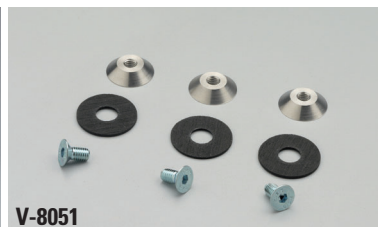

## COMPONENTI / COMPONENTS / EINZELTEILE ▶ 110

Cod.	Fin. / Fin. / Oberf.	V-8050 SET 1	V-8050 SET 2
<b>V-8000</b> L=1000 L=1400	IXE	1	2
<b>V-8002</b>	NS / CR	1	2
<b>V-8051</b>	-	1	2
<b>V-012</b>	NS / CR	1	2
<b>V-8005</b> L= >1100		1 extra x 140 mm	1 extra x 140 mm