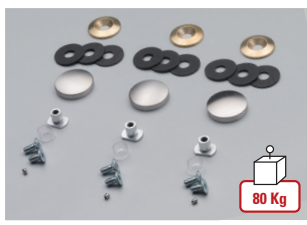

V-8000 / V-8100 / V-8050 / V-8040 INDEPENDENT

COMPONENTI / COMPONENTS / EINZELTEILE

V-8000 €▶A.341

- Binario Independent
- Independent track profile
- Laufschiene Independent

Cod.	Fin. / Fin. / Oberf.
V-8000-1000 mm	IXE
V-8000-1400 mm	IXE

xfb-064

V-8100 €▶A.342

- Veletta per binario Independent
- Cover profile for Independent track profile
- Profilabdeckung für Laufschiene Independent

Cod.	Fin. / Fin. / Oberf.
V-8100-1000 mm	IXE / CR
V-8100-1400 mm	IXE / CR

xfb-064

V-8002 €▶A.343

- Set 7 pz ruote di scorrimento e stopper per 1 anta
- Set 7 pcs rollers and stopper for 1 panel
- Set 7 Stk Laufrollen und Stopper für 1 Flügel

V-8005 €▶A.345

- Ruota di scorrimento
- Roller
- Laufrolle

xfb-064

V-8001 €▶A.344

- Set 3 pz punti di fissaggio per 1 anta per sistema V-8000
- Set 3 pcs fixing points for 1 panel for system V-8000
- Set 3 Stk Punkthalterungen für 1 Flügel für System V-8000

xfb-064

V-8051 €▶A.346

- Set 3 pz punti di fissaggio per 1 anta per sistema V-8050
- Set 3 pcs fixing points for 1 panel for system V-8050
- Set 3 Stk Punkthalterungen für 1 Flügel für System V-8050

xfb-064

V-8101 €▶A.345

- Set 3 pz punti di fissaggio per 1 anta e tappi laterali per veletta V-8100
- Set 3 pcs fixing points for 1 panel and endcaps for cover profile V-8100
- Set 3 Stk Punkthalterungen für 1 Flügel und Endkappen für Abdeckung V-8100

xfb-064

V-8006 €▶A.349

- Stopper per 1 anta
- Stopper for 1 panel
- Stopper für 1 Flügel

xfb-064

TECHNICAL