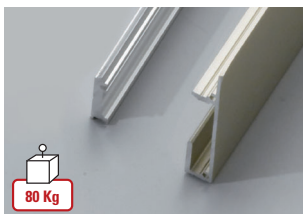

## COMPONENTI / COMPONENTS / EINZELTEILE

**V-8000** €▶A.341

- Binario Independent
- Independent track profile
- Laufschiene Independent

Cod.	Fin. / Fin. / Oberf.
V-8000-1000 mm	IXE
V-8000-1400 mm	IXE

xfb-064