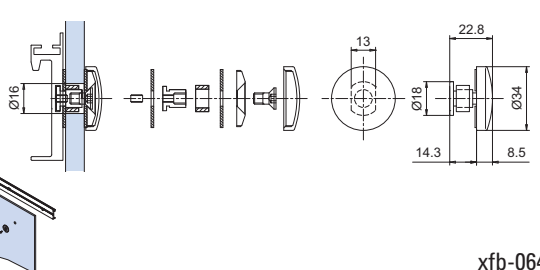

V-8001 €▶A.344

- Set 3 pz punti di fissaggio per 1 anta per sistema V-8000
- Set 3 pcs fixing points for 1 panel for system V-8000
- Set 3 Stk Punkthalterungen für 1 Flügel für System V-8000

xfb-064