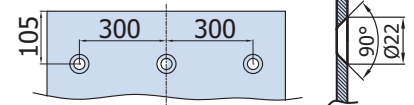

LAVORAZIONE VETRO GLASS PREPARATION GLASBEARBEITUNG