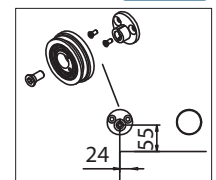

xfb-064

**V-8002** €▶A.343

- Set 7 pz ruote di scorrimento e stopper per 1 anta
- Set 7 pcs rollers and stopper for 1 panel
- Set 7 Stk Laufrollen und Stopper für 1 Flügel

**V-8005** €▶A.345

- Ruota di scorrimento
- Roller
- Laufrolle