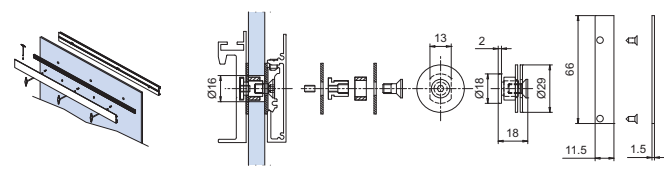

V-8101 €▶A.345

- Set 3 pz punti di fissaggio per 1 anta e tappi laterali per veletta V-8100
- Set 3 pcs fixing points for 1 panel and endcaps for cover profile V-8100
- Set 3 Stk Punkthalterungen für 1 Flügel und Endkappen für Abdeckung V-8100

xfb-064