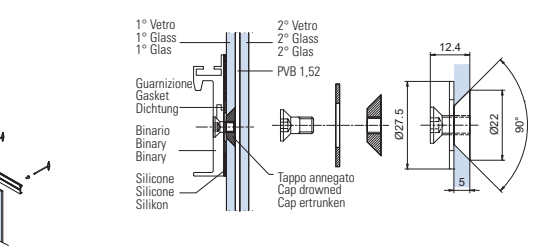

V-8000 / V-8100 / V-8050 / V-8040 INDEPENDENT

COMPONENTI / COMPONENTS / EINZELTEILE

V-8000 €▶A.341

- Binario Independent
- Independent track profile
- Laufschiene Independent

Cod.	Fin. / Fin. / Oberf.
V-8000-1000 mm	IXE
V-8000-1400 mm	IXE

xfb-064

V-8100 €▶A.342

- Veletta per binario Independent
- Cover profile for Independent track profile
- Profilabdeckung für Laufschiene Independent

Cod.	Fin. / Fin. / Oberf.
V-8100-1000 mm	IXE / CR
V-8100-1400 mm	IXE / CR

xfb-064

V-8002 €▶A.343

- Set 7 pz ruote di scorrimento e stopper per 1 anta
- Set 7 pcs rollers and stopper for 1 panel
- Set 7 Stk Laufrollen und Stopper für 1 Flügel

V-8005 €▶A.345

- Ruota di scorrimento
- Roller
- Laufrolle

xfb-064

V-8001 €▶A.344

- Set 3 pz punti di fissaggio per 1 anta per sistema V-8000
- Set 3 pcs fixing points for 1 panel for system V-8000
- Set 3 Stk Punkthalterungen für 1 Flügel für System V-8000

xfb-064

V-8051 €▶A.346

- Set 3 pz punti di fissaggio per 1 anta per sistema V-8050
- Set 3 pcs fixing points for 1 panel for system V-8050
- Set 3 Stk Punkthalterungen für 1 Flügel für System V-8050

xfb-064

V-8101 €▶A.345

- Set 3 pz punti di fissaggio per 1 anta e tappi laterali per veletta V-8100
- Set 3 pcs fixing points for 1 panel and endcaps for cover profile V-8100
- Set 3 Stk Punkthalterungen für 1 Flügel und Endkappen für Abdeckung V-8100

xfb-064

V-8006 €▶A.349

- Stopper per 1 anta
- Stopper for 1 panel
- Stopper für 1 Flügel

xfb-064

TECHNICAL