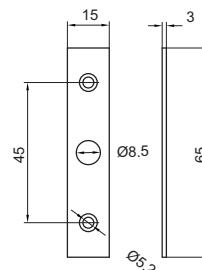

- Spessore per vetro 12 mm
- Spacer for glass thickness 12 mm
- Distanzscheibe für Glasdicke 12 mm

V-779 2FLG €►E.258

- Controserratura
- Strike box
- Gegenkasten

xme520

- Contropiastra inclusa
- Strike plate included
- Schließblech enthalten