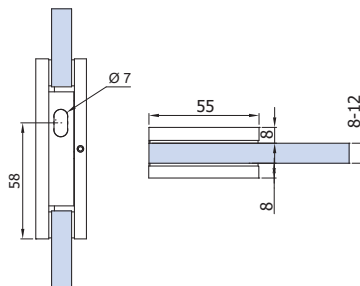

- Spessore per vetro 12 mm
- Spacer for glass thickness 12 mm
- Distanzscheibe für Glasdicke 12 mm

V-779 2FLG €►E.258

- Controserratura
- Strike box
- Gegenkasten

xme520

- Contropiastra inclusa
- Strike plate included
- Schließblech enthalten