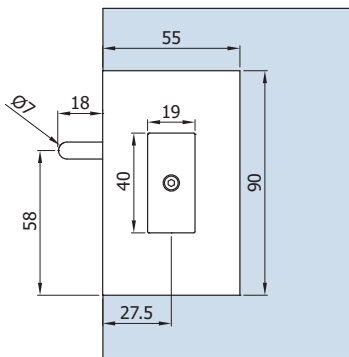

- Spessore per vetro 12 mm
- Spacer for glass thickness 12 mm
- Distanzscheibe für Glasdicke 12 mm

V-779 2FLG €►E.258

- Controserratura
- Strike box
- Gegenkasten