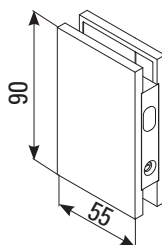

- Spessore per vetro 12 mm
- Spacer for glass thickness 12 mm
- Distanzscheibe für Glasdicke 12 mm

V-779 2FLG €►E.258

- Controserratura
- Strike box
- Gegenkasten

xme520

- Contropiastra inclusa
- Strike plate included
- Schließblech enthalten