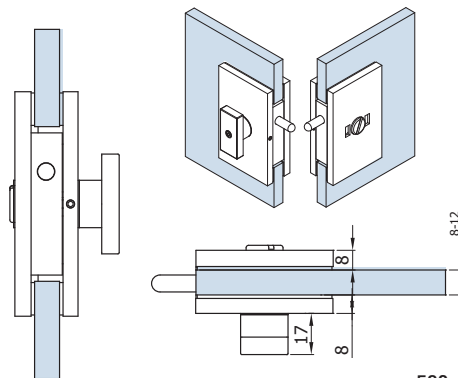

xme520c

xme520a

- Spessore per vetro 12 mm
- Spacer for glass thickness 12 mm
- Distanzscheibe für Glasdicke 12 mm

- Controserratura
- Strike box
- Gegenkasten