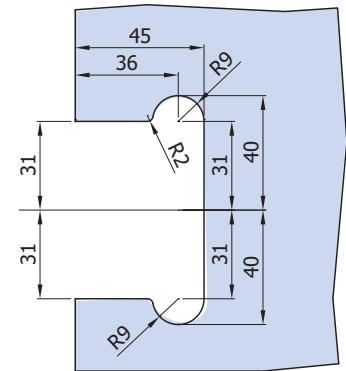

EASY LOCK

- Serrature Easy Lock con chiavistello tondo, contropiastra inclusa.
- Locks Easy Lock with rounded dead bolt, strike plate included.
- Easy Lock Schlösser mit Bolzen, Schließblech enthalten.

LAVORAZIONE VETRO
GLASS PREPARATION
GLASBEARBEITUNG

- Spessore per vetro 12 mm
- Spacer for glass thickness 12 mm
- Distanzscheibe für Glasdicke 12 mm

- Controserratura
- Strike box
- Gegenkasten

- Contropiastra inclusa
- Strike plate included
- Schließblech enthalten

CP
Cromo perla
Chrome perla similar Alu
Chrom perla ähnlich Alu

NS
Nickel satinato
Satin nickel
Ähnlich Edelstahl matt

CR
Cromo lucido
Polished chrome
Chrom glänzend

SERRATURE