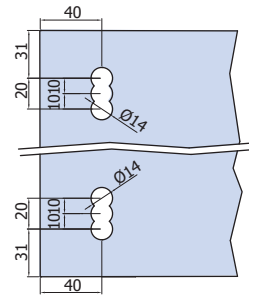

CERNIERE VERTICALI

SIDE HINGES / 3-TEILIGE BÄNDER

V-704 DX / V-704 SX

- Cerniera alto/basso regolabile in altezza, fissaggio laterale.
- Top/bottom hinge with height adjustment, side installation.
- Oberes/unteres Band Höhenverstellbar, seitliche Befestigung.

AN - CS - NS - CR - CP - NO

DX SX

- V-703**
- incluso
 - included
 - enthalten

€▶ E.360

xme511

V-701

- Cerniera verticale con alette di fissaggio.
- Side hinge with fixing plate.
- Band mit Anschraubplatte.

AN - CS - NS - CR - CP - NO

€▶ E.359

xme511

CERNIERE

V-701

- Optional per altezze superiori a 2500 mm
- Optional for height door panel more than 2500 mm
- Optional für Tür höher als 2500 mm

€▶ E.359