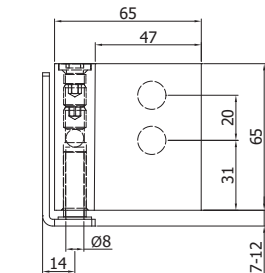

CERNIERE VERTICALI

SIDE HINGES / 3-TEILIGE BÄNDER

V-704 DX / V-704 SX

- Cerniera alto/basso regolabile in altezza, fissaggio laterale.
- Top/bottom hinge with height adjustment, side installation.
- Oberes/unteres Band Höhenverstellbar, seitliche Befestigung.

AN - CS - NS - CR - CP - NO

DX SX

- V-703**
- incluso
 - included
 - enthalten

€▶ E.360

xme511

V-701

- Cerniera verticale con alette di fissaggio.
- Side hinge with fixing plate.
- Band mit Anschraubplatte.

AN - CS - NS - CR - CP - NO

€▶ E.359

xme511

CERNIERE

V-701

- Optional per altezze superiori a 2500 mm
- Optional for height door panel more than 2500 mm
- Optional für Tür höher als 2500 mm

€▶ E.359