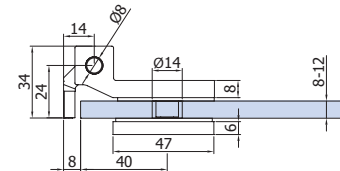

CERNIERE VERTICALI

SIDE HINGES / 3-TEILIGE BÄNDER

V-704 DX / V-704 SX

- Cerniera alto/basso regolabile in altezza, fissaggio laterale.
- Top/bottom hinge with height adjustment, side installation.
- Oberes/unteres Band Höhenverstellbar, seitliche Befestigung.

AN - CS - NS - CR - CP - NO

DX SX

- V-703**
- incluso
 - included
 - enthalten

€▶ E.360

xme511

V-701

- Cerniera verticale con alette di fissaggio.
- Side hinge with fixing plate.
- Band mit Anschraubplatte.

AN - CS - NS - CR - CP - NO

€▶ E.359

xme511

CERNIERE

V-701

- Optional per altezze superiori a 2500 mm
- Optional for height door panel more than 2500 mm
- Optional für Tür höher als 2500 mm

€▶ E.359