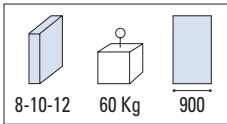

CERNIERE VERTICALI

SIDE HINGES / 3-TEILIGE BÄNDER

V-704 DX / V-704 SX

- Cerniera alto/basso regolabile in altezza, fissaggio laterale.
- Top/bottom hinge with height adjustment, side installation.
- Oberes/unteres Band Höhenverstellbar, seitliche Befestigung.

AN - CS - NS - CR - CP - NO

DX SX

- V-703**
- incluso
 - included
 - enthalten

€▶ E.360

xme511

V-701

- Cerniera verticale con alette di fissaggio.
- Side hinge with fixing plate.
- Band mit Anschraubplatte.