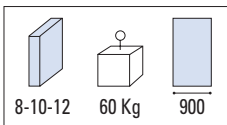

CERNIERE VERTICALI

SIDE HINGES / 3-TEILIGE BÄNDER

V-704 DX / V-704 SX

- Cerniera alto/basso regolabile in altezza, fissaggio laterale.
- Top/bottom hinge with height adjustment, side installation.
- Oberes/unteres Band Höhenverstellbar, seitliche Befestigung.

AN - CS - NS - CR - CP - NO

DX SX

- V-703**
- incluso
 - included
 - enthalten

€▶ E.360

xme511

V-701

- Cerniera verticale con alette di fissaggio.
- Side hinge with fixing plate.
- Band mit Anschraubplatte.

AN - CS - NS - CR - CP - NO

€▶ E.359

xme511

CERNIERE

V-701

- Optional per altezze superiori a 2500 mm
- Optional for height door panel more than 2500 mm
- Optional für Tür höher als 2500 mm

€▶ E.359