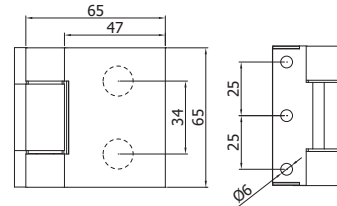

CERNIERE VERTICALI

SIDE HINGES / 3-TEILIGE BÄNDER

V-704 DX / V-704 SX

- Cerniera alto/basso regolabile in altezza, fissaggio laterale.
- Top/bottom hinge with height adjustment, side installation.
- Oberes/unteres Band Höhenverstellbar, seitliche Befestigung.

AN - CS - NS - CR - CP - NO

DX SX

- V-703**
- incluso
 - included
 - enthalten

€▶ E.360

xme511

V-701

- Cerniera verticale con alette di fissaggio.
- Side hinge with fixing plate.
- Band mit Anschraubplatte.

AN - CS - NS - CR - CP - NO

€▶ E.359

xme511

CERNIERE

V-701

- Optional per altezze superiori a 2500 mm
- Optional for height door panel more than 2500 mm
- Optional für Tür höher als 2500 mm

€▶ E.359