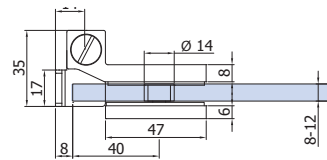

CERNIERE VERTICALI

SIDE HINGES / 3-TEILIGE BÄNDER

V-704 DX / V-704 SX

- Cerniera alto/basso regolabile in altezza, fissaggio laterale.
- Top/bottom hinge with height adjustment, side installation.
- Oberes/unteres Band Höhenverstellbar, seitliche Befestigung.

AN - CS - NS - CR - CP - NO

DX SX

- V-703**
- incluso
 - included
 - enthalten

€▶ E.360

xme511

V-701

- Cerniera verticale con alette di fissaggio.
- Side hinge with fixing plate.
- Band mit Anschraubplatte.

AN - CS - NS - CR - CP - NO

€▶ E.359

xme511

CERNIERE

V-701

- Optional per altezze superiori a 2500 mm
- Optional for height door panel more than 2500 mm
- Optional für Tür höher als 2500 mm

€▶ E.359