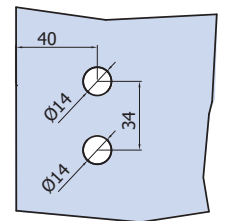

CERNIERE VERTICALI

SIDE HINGES / 3-TEILIGE BÄNDER

V-704 DX / V-704 SX

- Cerniera alto/basso regolabile in altezza, fissaggio laterale.
- Top/bottom hinge with height adjustment, side installation.
- Oberes/unteres Band Höhenverstellbar, seitliche Befestigung.

AN - CS - NS - CR - CP - NO

DX SX

- V-703**
- incluso
 - included
 - enthalten

€▶ E.360

xme511

V-701

- Cerniera verticale con alette di fissaggio.
- Side hinge with fixing plate.
- Band mit Anschraubplatte.

AN - CS - NS - CR - CP - NO

€▶ E.359

xme511

CERNIERE

V-701

- Optional per altezze superiori a 2500 mm
- Optional for height door panel more than 2500 mm
- Optional für Tür höher als 2500 mm

€▶ E.359