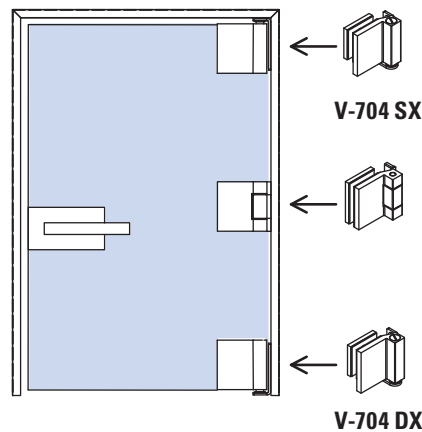

CERNIERE VERTICALI

SIDE HINGES / 3-TEILIGE BÄNDER

V-704 DX / V-704 SX

- Cerniera alto/basso regolabile in altezza, fissaggio laterale.
- Top/bottom hinge with height adjustment, side installation.
- Oberes/unteres Band Höhenverstellbar, seitliche Befestigung.

AN - CS - NS - CR - CP - NO

DX SX

- V-703**
- incluso
 - included
 - enthalten

€▶ E.360

xme511

V-701

- Cerniera verticale con alette di fissaggio.
- Side hinge with fixing plate.
- Band mit Anschraubplatte.

AN - CS - NS - CR - CP - NO

€▶ E.359

xme511

CERNIERE

V-701

- Optional per altezze superiori a 2500 mm
- Optional for height door panel more than 2500 mm
- Optional für Tür höher als 2500 mm

€▶ E.359