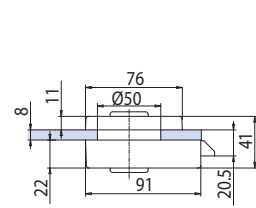

ALTRE SERRATURE

OTHER LOCKS / ANDERE SCHLÖSSER

V-700 SQUARE

NS - CS - CR - OL - CP

€► E.88 → €► E.90

xla104

V-770 SECUR

NS - CS - CR - CP - OL

€► E.100 → €► E.104

xla238

V-400 FERRARI

NS - CS - CR - CP - OL

€► E.91 → €► E.95

MV-400

- Versione magnetica
- Magnetic version
- Mit magnetischem Schließvorgang

xla33