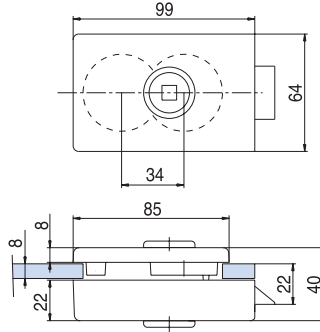

ALTRE SERRATURE

OTHER LOCKS / ANDERE SCHLÖSSER

V-700 SQUARE

NS - CS - CR - OL - CP

€► E.88 → €► E.90

xla104

V-770 SECUR

NS - CS - CR - CP - OL

€► E.100 → €► E.104

xla238

V-400 FERRARI

NS - CS - CR - CP - OL

€► E.91 → €► E.95

MV-400

- Versione magnetica
- Magnetic version
- Mit magnetischem Schließvorgang

xla33