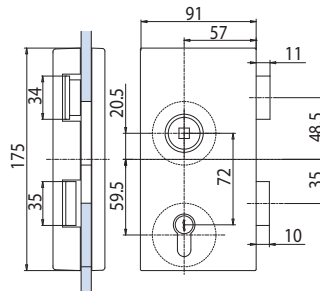

ALTRE SERRATURE

OTHER LOCKS / ANDERE SCHLÖSSER

V-700 SQUARE

NS - CS - CR - OL - CP

€► E.88 → €► E.90

xla104

V-770 SECUR

NS - CS - CR - CP - OL

€► E.100 → €► E.104

xla238

V-400 FERRARI

NS - CS - CR - CP - OL

€► E.91 → €► E.95

MV-400

- Versione magnetica
- Magnetic version
- Mit magnetischem Schließvorgang

xla33