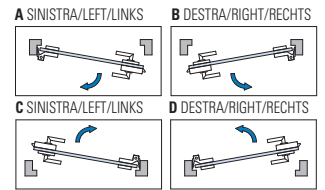

ALTRE SERRATURE

OTHER LOCKS / ANDERE SCHLÖSSER

V-700 SQUARE

NS - CS - CR - OL - CP

€► E.88 → €► E.90

xla104

V-770 SECUR

NS - CS - CR - CP - OL

€► E.100 → €► E.104

xla238

V-400 FERRARI

NS - CS - CR - CP - OL

€► E.91 → €► E.95

MV-400

- Versione magnetica
- Magnetic version
- Mit magnetischem Schließvorgang

xla33