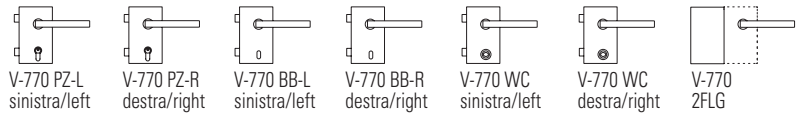

ALTRE SERRATURE

OTHER LOCKS / ANDERE SCHLÖSSER

V-700 SQUARE

NS - CS - CR - OL - CP

€► E.88 → €► E.90

xla104

V-770 SECUR

NS - CS - CR - CP - OL

€► E.100 → €► E.104

xla238

V-400 FERRARI

NS - CS - CR - CP - OL

€► E.91 → €► E.95

MV-400

- Versione magnetica
- Magnetic version
- Mit magnetischem Schließvorgang

xla33