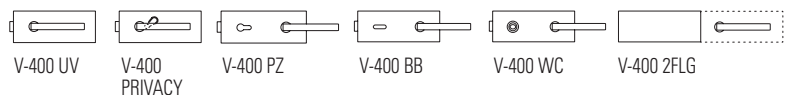

€► E.100 → €► E.104

xla238

V-400 FERRARI

NS - CS - CR - CP - OL

€► E.91 → €► E.95

MV-400

- Versione magnetica
- Magnetic version
- Mit magnetischem Schließvorgang

xla33