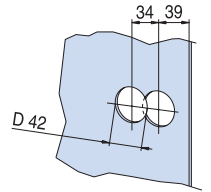

ALTRE SERRATURE

OTHER LOCKS / ANDERE SCHLÖSSER

V-700 SQUARE

NS - CS - CR - OL - CP

€► E.88 → €► E.90

xla104

V-770 SECUR

NS - CS - CR - CP - OL