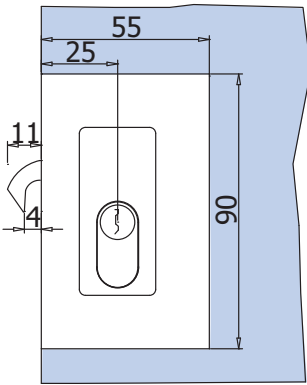

xme 496

LAVORAZIONE VETRO
GLASS PREPARATION
GLASBEARBEITUNG