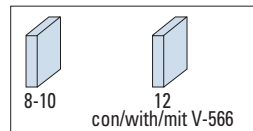

V-566 €►E.237

- Spessore per vetro 12 mm
- Spacer for glass thickness 12 mm
- Distanzscheibe für Glasdicke 12 mm

V-568
€►E.234

V-567 DX
€►E.235

V-567 SX
€►E.237

CP
Cromo perla
Chrome perla similar Alu
Chrom perla ähnlich Alu