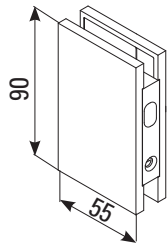

V-566 €►E.237

- Spessore per vetro 12 mm
- Spacer for glass thickness 12 mm
- Distanzscheibe für Glasdicke 12 mm

V-568
€►E.234

V-567 DX
€►E.235

V-567 SX
€►E.237

CP
Cromo perla
Chrome perla similar Alu
Chrom perla ähnlich Alu