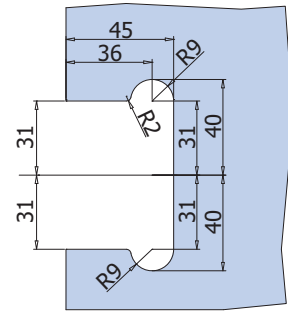

MINIMA 55 DRAG

V-594 €►E.229

- Serrature Minima 55 Drag con gancio per scorrevole. Cilindri e contropiastre da ordinare a parte.
- Locks Minima 55 Drag with hook for sliding doors. Cylinders and strike plates not included, to order separately.
- Minima 55 Drag Schlösser mit Hakenriegel für Schiebetüren. Zylinder und Schließbleche nicht enthalten, separat zu bestellen.

SERRATURE

xme 496

LAVORAZIONE VETRO
GLASS PREPARATION
GLASBEARBEITUNG

C-020
€►E.231

C-021
€►E.232

C-019
€►E.233

V-569 2FLG €►E.230

- Controserratura
- Strike box
- Gegenkasten

V-566 €►E.237

- Spessore per vetro 12 mm
- Spacer for glass thickness 12 mm
- Distanzscheibe für Glasdicke 12 mm

V-568
€►E.234

V-567 DX
€►E.235

V-567 SX
€►E.237

CP
Cromo perla
Chrome perla similar Alu
Chrom perla ähnlich Alu

NS
Nickel satinato
Satin nickel
Ähnlich Edelstahl matt

CR
Cromo lucido
Polished chrome
Chrom glänzend