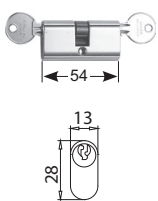

C-020
€►E.231