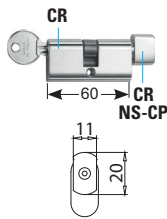

MINIMA 55 DRAG

V-594 €►E.229

- Serrature Minima 55 Drag con gancio per scorrevole. Cilindri e contropiastre da ordinare a parte.
- Locks Minima 55 Drag with hook for sliding doors. Cylinders and strike plates not included, to order separately.
- Minima 55 Drag Schlösser mit Hakenriegel für Schiebetüren. Zylinder und Schließbleche nicht enthalten, separat zu bestellen.

SERRATURE

xme 496

LAVORAZIONE VETRO
GLASS PREPARATION
GLASBEARBEITUNG

C-020
€►E.231

C-021
€►E.232

C-019
€►E.233

V-569 2FLG €►E.230

- Controserratura
- Strike box
- Gegenkasten

V-566 €►E.237

- Spessore per vetro 12 mm
- Spacer for glass thickness 12 mm
- Distanzscheibe für Glasdicke 12 mm

V-568
€►E.234

V-567 DX
€►E.235

V-567 SX
€►E.237

CP
Cromo perla
Chrome perla similar Alu
Chrom perla ähnlich Alu