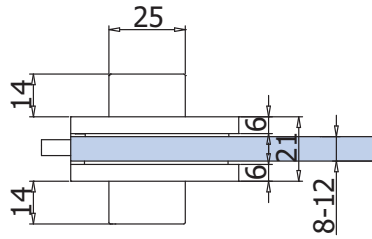

xme 496

LAVORAZIONE VETRO
GLASS PREPARATION
GLASBEARBEITUNG