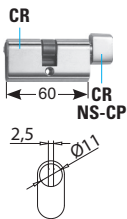

SERRATURE

xme 496

LAVORAZIONE VETRO
GLASS PREPARATION
GLASBEARBEITUNG

C-020
€►E.231

C-021
€►E.232

C-019
€►E.233

V-569 2FLG €►E.230

- Controserratura
- Strike box
- Gegenkasten

V-566 €►E.237

- Spessore per vetro 12 mm
- Spacer for glass thickness 12 mm
- Distanzscheibe für Glasdicke 12 mm

V-568
€►E.234

V-567 DX
€►E.235

V-567 SX
€►E.237

CP
Cromo perla
Chrome perla similar Alu
Chrom perla ähnlich Alu