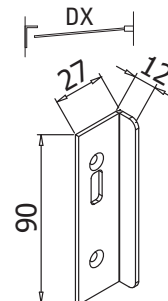

SERRATURE

xme 496

LAVORAZIONE VETRO
GLASS PREPARATION
GLASBEARBEITUNG

C-020
€►E.231

C-021
€►E.232

C-019
€►E.233

V-569 2FLG €►E.230

- Controserratura
- Strike box
- Gegenkasten

V-566 €►E.237

- Spessore per vetro 12 mm
- Spacer for glass thickness 12 mm
- Distanzscheibe für Glasdicke 12 mm

V-568
€►E.234

V-567 DX
€►E.235

V-567 SX
€►E.237

CP
Cromo perla
Chrome perla similar Alu
Chrom perla ähnlich Alu