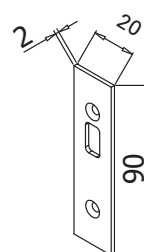

SERRATURE

xme 496

LAVORAZIONE VETRO
GLASS PREPARATION
GLASBEARBEITUNG

C-020
€►E.231

C-021
€►E.232

C-019
€►E.233

V-569 2FLG €►E.230

- Controserratura
- Strike box
- Gegenkasten

V-566 €►E.237

- Spessore per vetro 12 mm
- Spacer for glass thickness 12 mm
- Distanzscheibe für Glasdicke 12 mm

V-568
€►E.234

V-567 DX
€►E.235

V-567 SX
€►E.237

CP
Cromo perla
Chrome perla similar Alu
Chrom perla ähnlich Alu