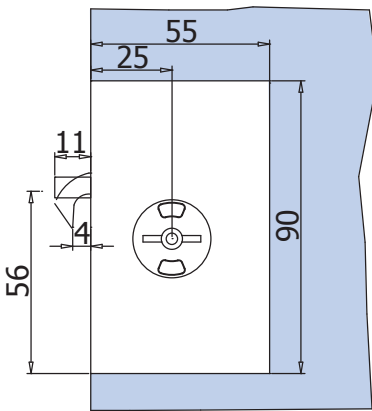

MINIMA 55 COLOR

V-564 COLOR

V-565 COLOR

- Serrature Minima 55 Color con gancio per scorrevole o chiavistello tondo, indicatore WC colorato. Contropiastre da ordinare a parte.
- Locks Minima 55 Color with hook for sliding doors or with rounded dead bolt, with coloured indicator. Strike plates not included, to order separately.
- Minima 55 Color Schlösser mit Hakenriegel für Schiebetüren oder Mittelschloss mit Bolzen, mit Farbenanzeige. Schließbleche nicht enthalten, separat zu bestellen.

- Lavorazione vetro
- Glass preparation
- Glasbearbeitung

V-566

- Spessore per vetro 12 mm
- Spacer for glass thickness 12 mm
- Distanzscheibe für Glasdicke 12 mm

V-568

V-567 DX

V-567 SX