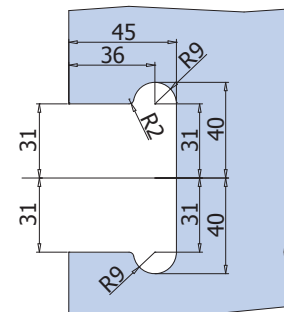

- Lavorazione vetro
- Glass preparation
- Glasbearbeitung

V-566

- Spessore per vetro 12 mm
- Spacer for glass thickness 12 mm
- Distanzscheibe für Glasdicke 12 mm

V-568

V-567 DX

V-567 SX