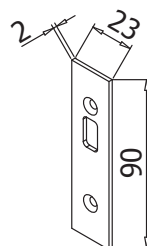

MINIMA 55 COLOR

V-564 COLOR

V-565 COLOR

- Serrature Minima 55 Color con gancio per scorrevole o chiavistello tondo, indicatore WC colorato. Contropiastre da ordinare a parte.
- Locks Minima 55 Color with hook for sliding doors or with rounded dead bolt, with coloured indicator. Strike plates not included, to order separately.
- Minima 55 Color Schlösser mit Hakenriegel für Schiebetüren oder Mittelschloss mit Bolzen, mit Farbenanzeige. Schließbleche nicht enthalten, separat zu bestellen.

xme 496

V-569 2FLG

- Controserratura
- Strike box
- Gegenkasten

CP
Cromo perla
Chrome perla similar Alu
Chrom perla ähnlich Alu

NS
Nickel satinato
Satin nickel
Ähnlich Edelstahl matt

CR
Cromo lucido
Polished chrome
Chrom glänzend

- Lavorazione vetro
- Glass preparation
- Glasbearbeitung

V-566

- Spessore per vetro 12 mm
- Spacer for glass thickness 12 mm
- Distanzscheibe für Glasdicke 12 mm

V-568

V-567 DX

V-567 SX