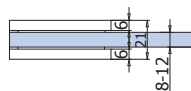

MINIMA 55 COLOR

V-564 COLOR

V-565 COLOR

- Serrature Minima 55 Color con gancio per scorrevole o chiavistello tondo, indicatore WC colorato. Contropiastre da ordinare a parte.
- Locks Minima 55 Color with hook for sliding doors or with rounded dead bolt, with coloured indicator. Strike plates not included, to order separately.
- Minima 55 Color Schlösser mit Hakenriegel für Schiebetüren oder Mittelschloss mit Bolzen, mit Farbenanzeige. Schließbleche nicht enthalten, separat zu bestellen.

xme 496

V-569 2FLG

- Controserratura
- Strike box
- Gegenkasten

CP
Cromo perla
Chrome perla similar Alu
Chrom perla ähnlich Alu

NS
Nickel satinato
Satin nickel
Ähnlich Edelstahl matt

CR
Cromo lucido
Polished chrome
Chrom glänzend