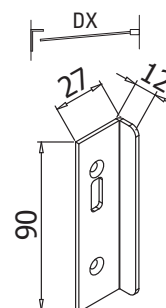

MINIMA 55 COLOR

V-564 COLOR

V-565 COLOR

- Serrature Minima 55 Color con gancio per scorrevole o chiavistello tondo, indicatore WC colorato. Contropiastre da ordinare a parte.
- Locks Minima 55 Color with hook for sliding doors or with rounded dead bolt, with coloured indicator. Strike plates not included, to order separately.
- Minima 55 Color Schlösser mit Hakenriegel für Schiebetüren oder Mittelschloss mit Bolzen, mit Farbenanzeige. Schließbleche nicht enthalten, separat zu bestellen.

- Lavorazione vetro
- Glass preparation
- Glasbearbeitung

V-566

- Spessore per vetro 12 mm
- Spacer for glass thickness 12 mm
- Distanzscheibe für Glasdicke 12 mm

V-568

V-567 DX

V-567 SX