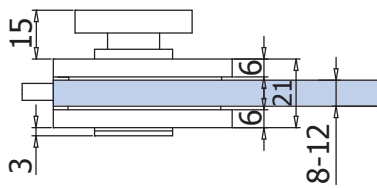

MINIMA 55 COLOR

V-564 COLOR

V-565 COLOR

- Serrature Minima 55 Color con gancio per scorrevole o chiavistello tondo, indicatore WC colorato. Contropiastre da ordinare a parte.
- Locks Minima 55 Color with hook for sliding doors or with rounded dead bolt, with coloured indicator. Strike plates not included, to order separately.
- Minima 55 Color Schlösser mit Hakenriegel für Schiebetüren oder Mittelschloss mit Bolzen, mit Farbenanzeige. Schließbleche nicht enthalten, separat zu bestellen.

xme 496

V-569 2FLG

- Controserratura
- Strike box
- Gegenkasten

CP
Cromo perla
Chrome perla similar Alu
Chrom perla ähnlich Alu

NS
Nickel satinato
Satin nickel
Ähnlich Edelstahl matt

CR
Cromo lucido
Polished chrome
Chrom glänzend