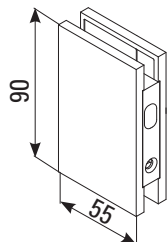

V-568

€►E.208

V-567 DX

€►E.209

V-567 SX

€►E.210