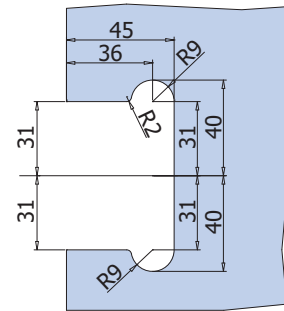

# MINIMA 55 COLOR

- Serrature Minima 55 Color con gancio per scorrevole o chiavistello tondo, indicatore WC colorato. Contropiastre da ordinare a parte.
- Locks Minima 55 Color with hook for sliding doors or with rounded dead bolt, with coloured indicator. Strike plates not included, to order separately.
- Minima 55 Color Schlösser mit Hakenriegel für Schiebetüren oder Mittelschloss mit Bolzen, mit Farbanzeige. Schließbleche nicht enthalten, separat zu bestellen.

**V-564 COLOR** €►E.205

**V-565 COLOR** €►E.206

LAVORAZIONE VETRO  
GLASS PREPARATION  
GLASBEARBEITUNG

**V-566** €►E.211

- Spessore per vetro 12 mm
- Spacer for glass thickness 12 mm
- Distanzscheibe für Glasdicke 12 mm