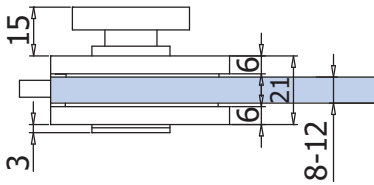

# MINIMA 55 COLOR

- Serrature Minima 55 Color con gancio per scorrevole o chiavistello tondo, indicatore WC colorato. Contropiastre da ordinare a parte.
- Locks Minima 55 Color with hook for sliding doors or with rounded dead bolt, with coloured indicator. Strike plates not included, to order separately.
- Minima 55 Color Schlösser mit Hakenriegel für Schiebetüren oder Mittelschloss mit Bolzen, mit Farbanzeige. Schließbleche nicht enthalten, separat zu bestellen.

**V-564 COLOR** €►E.205

**V-565 COLOR** €►E.206

LAVORAZIONE VETRO  
GLASS PREPARATION  
GLASBEARBEITUNG

**V-566** €►E.211

- Spessore per vetro 12 mm
- Spacer for glass thickness 12 mm
- Distanzscheibe für Glasdicke 12 mm