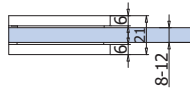

V-568

€►E.208

V-567 DX

€►E.209

V-567 SX

€►E.210