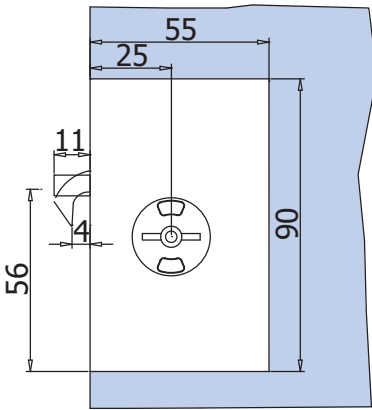

# MINIMA 55 COLOR

- Serrature Minima 55 Color con gancio per scorrevole o chiavistello tondo, indicatore WC colorato. Contropiastre da ordinare a parte.
- Locks Minima 55 Color with hook for sliding doors or with rounded dead bolt, with coloured indicator. Strike plates not included, to order separately.
- Minima 55 Color Schlösser mit Hakenriegel für Schiebetüren oder Mittelschloss mit Bolzen, mit Farbanzeige. Schließbleche nicht enthalten, separat zu bestellen.

**V-564 COLOR** €►E.205

**V-565 COLOR** €►E.206

LAVORAZIONE VETRO  
GLASS PREPARATION  
GLASBEARBEITUNG

**V-566** €►E.211

- Spessore per vetro 12 mm
- Spacer for glass thickness 12 mm
- Distanzscheibe für Glasdicke 12 mm