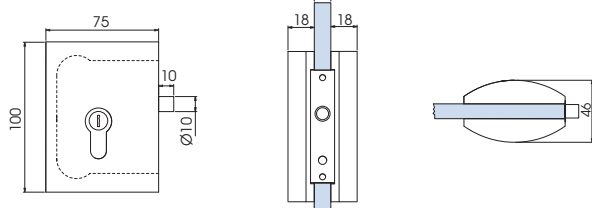

V-557

C-08

V-023

V-557 2FLG

€►E.187