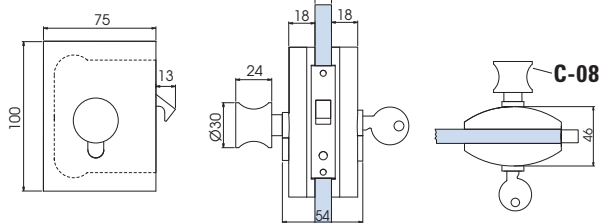

V-554 NC

C-06

V-022

V-554 2FLG

€►E.186