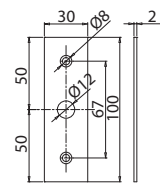

C-08

V-023

V-557 2FLG

€►E.187