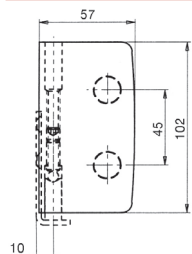

CERNIERE VERTICALI

SIDE HINGES / 3-TEILIGE BÄNDER

V-719 LIBRA

- Cerniera verticale per stipiti rasomuro P-060, P-070.
- Vertical hinge for door jambs P-060, P-070.
- Band für wandbündige Aluzargen P-060, P-070.

NS - CS - CR

€ E.368

xme199l / xme199l-1

V-513 SLIM

- Cerniera verticale vetro/vetro.
- Hinge for glass/glass.
- Band für Glas/Glas.

NS - CS - CR - CP

€ E.369

xme165 / xme165-1

V-107 SLIM

- Cerniera pavimento/soffitto regolabile.
- Top bottom hinge with height adjustable.
- Band, höhenverstellbar für oben/unten bzw. Seiten Befestigung.

NS - CS - CR - CP - OL

€ E.373

DISPONIBILE FINO AD ESAURIMENTO SCORTE
AVAILABLE WHILE STOCKS LAST
LIEFERBAR SOLANGE DER VORRAT REICHT