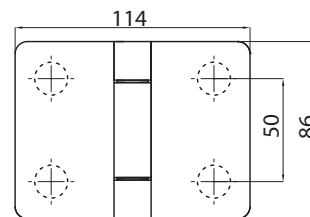

CERNIERE VERTICALI

SIDE HINGES / 3-TEILIGE BÄNDER

V-719 LIBRA

- Cerniera verticale per stipiti rasomuro P-060, P-070.
- Vertical hinge for door jambs P-060, P-070.
- Band für wandbündige Aluzargen P-060, P-070.

NS - CS - CR

€ E.368

xme199l / xme199l-1

V-513 SLIM

- Cerniera verticale vetro/vetro.
- Hinge for glass/glass.
- Band für Glas/Glas.

NS - CS - CR - CP

€ E.369

xme165 / xme165-1

V-107 SLIM

- Cerniera pavimento/soffitto regolabile.
- Top bottom hinge with height adjustable.
- Band, höhenverstellbar für oben/unten bzw. Seiten Befestigung.

NS - CS - CR - CP - OL

€ E.373

DISPONIBILE FINO AD ESAURIMENTO SCORTE
AVAILABLE WHILE STOCKS LAST
LIEFERBAR SOLANGE DER VORRAT REICHT