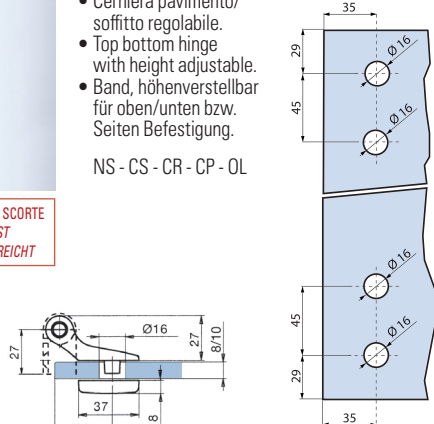

CERNIERE VERTICALI

SIDE HINGES / 3-TEILIGE BÄNDER

V-719 LIBRA

- Cerniera verticale per stipiti rasomuro P-060, P-070.
- Vertical hinge for door jambs P-060, P-070.
- Band für wandbündige Aluzargen P-060, P-070.

NS - CS - CR

€ E.368

xme199l / xme199l-1

V-513 SLIM

- Cerniera verticale vetro/vetro.
- Hinge for glass/glass.
- Band für Glas/Glas.

NS - CS - CR - CP

€ E.369

xme165 / xme165-1

V-107 SLIM

- Cerniera pavimento/soffitto regolabile.
- Top bottom hinge with height adjustable.
- Band, höhenverstellbar für oben/unten bzw. Seiten Befestigung.

NS - CS - CR - CP - OL

€ E.373

DISPONIBILE FINO AD ESAURIMENTO SCORTE
AVAILABLE WHILE STOCKS LAST
LIEFERBAR SOLANGE DER VORRAT REICHT

V-106

€ E.375

V-105

€ E.374

- non incluso
- not included
- nicht enthalten

xla153

V-707 DX / V-707 SX

- Cerniera a pavimento / soffitto regolabile.
- Top / bottom hinge with height adjustable.
- Band höhenverstellbar für oben/unten