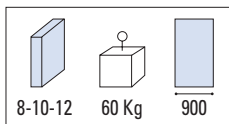

NS - CS - CR

€ E.368

xme199l / xme199l-1

V-513 SLIM

- Cerniera verticale vetro/vetro.
- Hinge for glass/glass.
- Band für Glas/Glas.

NS - CS - CR - CP

€ E.369

xme165 / xme165-1

V-107 SLIM

- Cerniera pavimento/soffitto regolabile.
- Top bottom hinge with height adjustable.
- Band, höhenverstellbar für oben/unten bzw. Seiten Befestigung.

NS - CS - CR - CP - OL

€ E.373

DISPONIBILE FINO AD ESAURIMENTO SCORTE
AVAILABLE WHILE STOCKS LAST
LIEFERBAR SOLANGE DER VORRAT REICHT