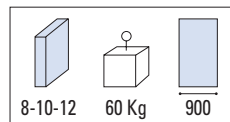

V-107 SLIM

- Cerniera pavimento/soffitto regolabile.
- Top bottom hinge with height adjustable.
- Band, höhenverstellbar für oben/unten bzw. Seiten Befestigung.

NS - CS - CR - CP - OL

€ E.373

DISPONIBILE FINO AD ESAURIMENTO SCORTE
AVAILABLE WHILE STOCKS LAST
LIEFERBAR SOLANGE DER VORRAT REICHT

V-106

€ E.375

V-105

€ E.374

- non incluso
- not included
- nicht enthalten

xla153

V-707 DX / V-707 SX

- Cerniera a pavimento / soffitto regolabile.
- Top / bottom hinge with height adjustable.
- Band höhenverstellbar für oben/unten