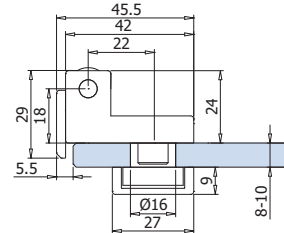

CERNIERE VERTICALI

SIDE HINGES / 3-TEILIGE BÄNDER

V-719 LIBRA

- Cerniera verticale per stipiti rasomuro P-060, P-070.
- Vertical hinge for door jambs P-060, P-070.
- Band für wandbündige Aluzargen P-060, P-070.

NS - CS - CR

€ E.368

xme199l / xme199l-1

V-513 SLIM

- Cerniera verticale vetro/vetro.
- Hinge for glass/glass.
- Band für Glas/Glas.

NS - CS - CR - CP

€ E.369

xme165 / xme165-1

V-107 SLIM

- Cerniera pavimento/soffitto regolabile.
- Top bottom hinge with height adjustable.
- Band, höhenverstellbar für oben/unten bzw. Seiten Befestigung.

NS - CS - CR - CP - OL

€ E.373

DISPONIBILE FINO AD ESAURIMENTO SCORTE
AVAILABLE WHILE STOCKS LAST
LIEFERBAR SOLANGE DER VORRAT REICHT