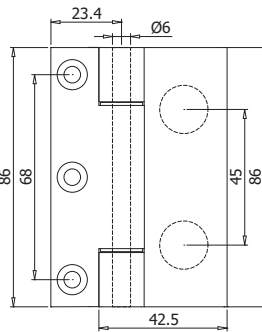

CERNIERE VERTICALI

SIDE HINGES / 3-TEILIGE BÄNDER

V-719 LIBRA

- Cerniera verticale per stipiti rasomuro P-060, P-070.
- Vertical hinge for door jambs P-060, P-070.
- Band für wandbündige Aluzargen P-060, P-070.

NS - CS - CR

€ E.368

xme199l / xme199l-1

V-513 SLIM

- Cerniera verticale vetro/vetro.
- Hinge for glass/glass.
- Band für Glas/Glas.

NS - CS - CR - CP

€ E.369

xme165 / xme165-1

V-107 SLIM

- Cerniera pavimento/soffitto regolabile.
- Top bottom hinge with height adjustable.
- Band, höhenverstellbar für oben/unten bzw. Seiten Befestigung.

NS - CS - CR - CP - OL

€ E.373

DISPONIBILE FINO AD ESAURIMENTO SCORTE
AVAILABLE WHILE STOCKS LAST
LIEFERBAR SOLANGE DER VORRAT REICHT