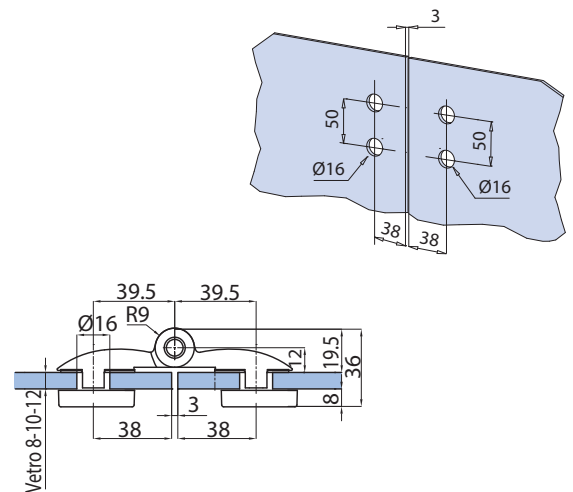

CERNIERE VERTICALI

SIDE HINGES / 3-TEILIGE BÄNDER

V-719 LIBRA

- Cerniera verticale per stipiti rasomuro P-060, P-070.
- Vertical hinge for door jambs P-060, P-070.
- Band für wandbündige Aluzargen P-060, P-070.

NS - CS - CR

€ E.368

xme199l / xme199l-1

V-513 SLIM

- Cerniera verticale vetro/vetro.
- Hinge for glass/glass.
- Band für Glas/Glas.

NS - CS - CR - CP

€ E.369

xme165 / xme165-1

V-107 SLIM

- Cerniera pavimento/soffitto regolabile.
- Top bottom hinge with height adjustable.
- Band, höhenverstellbar für oben/unten bzw. Seiten Befestigung.

NS - CS - CR - CP - OL

€ E.373

DISPONIBILE FINO AD ESAURIMENTO SCORTE
AVAILABLE WHILE STOCKS LAST
LIEFERBAR SOLANGE DER VORRAT REICHT