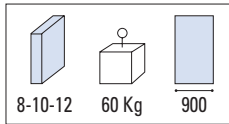

NS - CS - CR

€ E.368

xme199l / xme199l-1

V-513 SLIM

- Cerniera verticale vetro/vetro.
- Hinge for glass/glass.
- Band für Glas/Glas.

NS - CS - CR - CP

€ E.369

xme165 / xme165-1