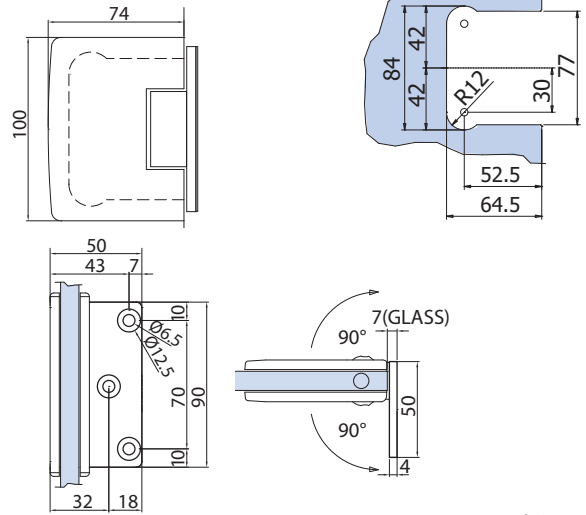

**V-508 AS**

- Cerniera automatica con apertura 180°, con aletta spostata
- Automatic hinge opening 180°, with side fixing plate
- Automatisches Pendeltürband mit Öffnung 180°, mit einseitiger Anschraubplatte

NS

€ ▶ E.388

xla37as

**V-908 AS**

- Cerniera automatica con apertura 180°, con aletta spostata
- Automatic hinge opening 180°, with offset fixing plate
- Automatisches Pendeltürband mit Öffnung 180°, mit einseitiger Anschraubplatte

NS - CP - CR

€ ▶ E.389

xfb116

**V-507**

- Cerniera automatica chiusura a 90° per porte in battuta, profondità stipite 28 mm.
- Automatic hinge closing at 90° for doors with stop frame, rebate depth 28 mm.
- Anschlagtürbänder mit selbstschließender Mechanik, für Falztiefe 28 mm.