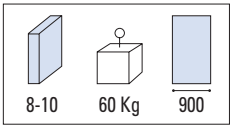

**V-508 AS**

- Cerniera automatica con apertura 180°, con aletta spostata
- Automatic hinge opening 180°, with side fixing plate
- Automatisches Pendeltürband mit Öffnung 180°, mit einseitiger Anschraubplatte

NS

€ ▶ E.388

xla37as

**V-908 AS**

- Cerniera automatica con apertura 180°, con aletta spostata
- Automatic hinge opening 180°, with offset fixing plate
- Automatisches Pendeltürband mit Öffnung 180°, mit einseitiger Anschraubplatte

NS - CP - CR

€ ▶ E.389

xfb116

**V-507**

- Cerniera automatica chiusura a 90° per porte in battuta, profondità stipite 28 mm.
- Automatic hinge closing at 90° for doors with stop frame, rebate depth 28 mm.
- Anschlagtürbänder mit selbstschließender Mechanik, für Falztiefe 28 mm.