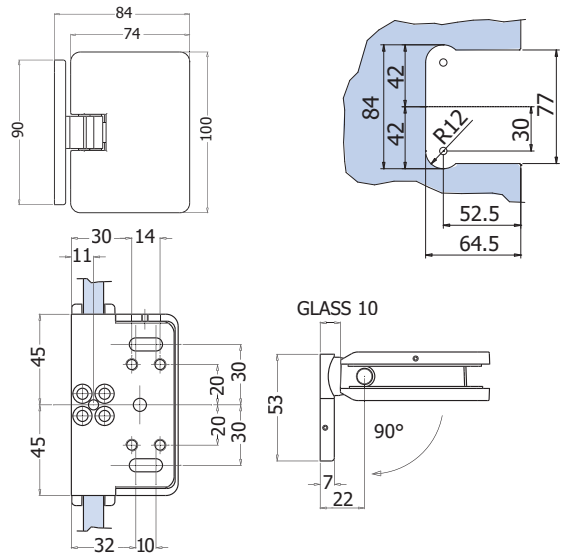

**V-508 AS**

- Cerniera automatica con apertura 180°, con aletta spostata
- Automatic hinge opening 180°, with side fixing plate
- Automatisches Pendeltürband mit Öffnung 180°, mit einseitiger Anschraubplatte

NS

€ ▶ E.388

xla37as

**V-908 AS**

- Cerniera automatica con apertura 180°, con aletta spostata
- Automatic hinge opening 180°, with offset fixing plate
- Automatisches Pendeltürband mit Öffnung 180°, mit einseitiger Anschraubplatte

NS - CP - CR

€ ▶ E.389

xfb116

**V-507**

- Cerniera automatica chiusura a 90° per porte in battuta, profondità stipite 28 mm.
- Automatic hinge closing at 90° for doors with stop frame, rebate depth 28 mm.
- Anschlagtürbänder mit selbstschließender Mechanik, für Falztiefe 28 mm.

NS - CR - CS - CP - OL

**V-507-A**

**V-507-B**

€ ▶ E.390

xla47