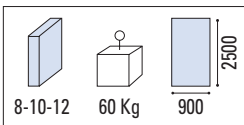

NS

€ ▶ E.388

xla37as

**V-908 AS**

- Cerniera automatica con apertura 180°, con aletta spostata
- Automatic hinge opening 180°, with offset fixing plate
- Automatisches Pendeltürband mit Öffnung 180°, mit einseitiger Anschraubplatte

NS - CP - CR

€ ▶ E.389

xfb116

**V-507**

- Cerniera automatica chiusura a 90° per porte in battuta, profondità stipite 28 mm.
- Automatic hinge closing at 90° for doors with stop frame, rebate depth 28 mm.
- Anschlagtürbänder mit selbstschließender Mechanik, für Falztiefe 28 mm.