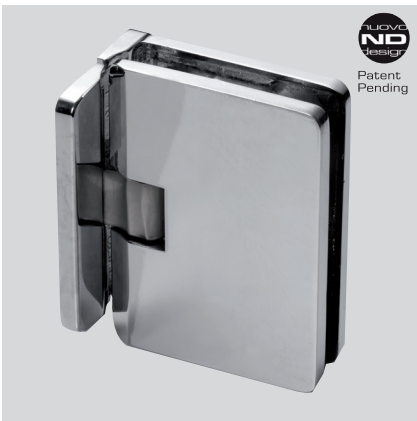

**V-508 AS**

- Cerniera automatica con apertura 180°, con aletta spostata
- Automatic hinge opening 180°, with side fixing plate
- Automatisches Pendeltürband mit Öffnung 180°, mit einseitiger Anschraubplatte

NS

€ ▶ E.388

xla37as

**V-908 AS**

- Cerniera automatica con apertura 180°, con aletta spostata
- Automatic hinge opening 180°, with offset fixing plate
- Automatisches Pendeltürband mit Öffnung 180°, mit einseitiger Anschraubplatte

NS - CP - CR

€ ▶ E.389

xfb116

**V-507**

- Cerniera automatica chiusura a 90° per porte in battuta, profondità stipite 28 mm.
- Automatic hinge closing at 90° for doors with stop frame, rebate depth 28 mm.
- Anschlagtürbänder mit selbstschließender Mechanik, für Falztiefe 28 mm.