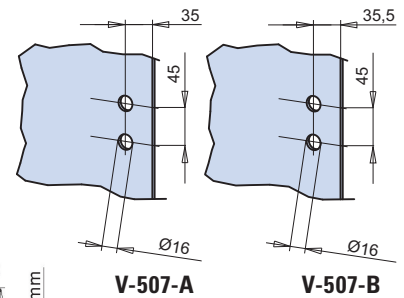

NS - CP - CR

€ ▶ E.389

xfb116

**V-507**

- Cerniera automatica chiusura a 90° per porte in battuta, profondità stipite 28 mm.
- Automatic hinge closing at 90° for doors with stop frame, rebate depth 28 mm.
- Anschlagtürbänder mit selbstschließender Mechanik, für Falztiefe 28 mm.

NS - CR - CS - CP - OL

**V-507-A**

**V-507-B**

€ ▶ E.390

xla47