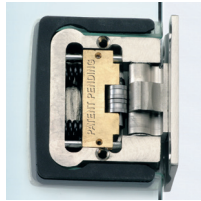

**V-508 AS**

- Cerniera automatica con apertura 180°, con aletta spostata
- Automatic hinge opening 180°, with side fixing plate
- Automatisches Pendeltürband mit Öffnung 180°, mit einseitiger Anschraubplatte

NS

€ ▶ E.388

xla37as

**V-908 AS**

- Cerniera automatica con apertura 180°, con aletta spostata
- Automatic hinge opening 180°, with offset fixing plate
- Automatisches Pendeltürband mit Öffnung 180°, mit einseitiger Anschraubplatte

NS - CP - CR

€ ▶ E.389

xfb116

**V-507**

- Cerniera automatica chiusura a 90° per porte in battuta, profondità stipite 28 mm.
- Automatic hinge closing at 90° for doors with stop frame, rebate depth 28 mm.
- Anschlagtürbänder mit selbstschließender Mechanik, für Falztiefe 28 mm.