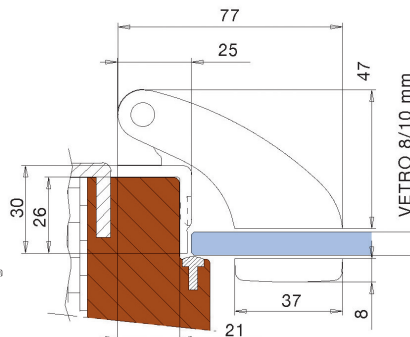

**V-508 AS**

- Cerniera automatica con apertura 180°, con aletta spostata
- Automatic hinge opening 180°, with side fixing plate
- Automatisches Pendeltürband mit Öffnung 180°, mit einseitiger Anschraubplatte

NS

€ ▶ E.388

xla37as

**V-908 AS**

- Cerniera automatica con apertura 180°, con aletta spostata
- Automatic hinge opening 180°, with offset fixing plate
- Automatisches Pendeltürband mit Öffnung 180°, mit einseitiger Anschraubplatte

NS - CP - CR

€ ▶ E.389

xfb116

**V-507**

- Cerniera automatica chiusura a 90° per porte in battuta, profondità stipite 28 mm.
- Automatic hinge closing at 90° for doors with stop frame, rebate depth 28 mm.
- Anschlagtürbänder mit selbstschließender Mechanik, für Falztiefe 28 mm.

NS - CR - CS - CP - OL

**V-507-A**

**V-507-B**

€ ▶ E.390

xla47