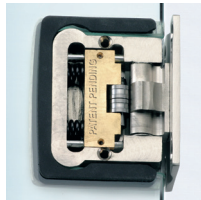

**V-508 AS**

- Cerniera automatica con apertura 180°, con aletta spostata
- Automatic hinge opening 180°, with side fixing plate
- Automatisches Pendeltürband mit Öffnung 180°, mit einseitiger Anschraubplatte

NS

€ ▶ E.388

xla37as

**V-908 AS**

- Cerniera automatica con apertura 180°, con aletta spostata
- Automatic hinge opening 180°, with offset fixing plate
- Automatisches Pendeltürband mit Öffnung 180°, mit einseitiger Anschraubplatte

NS - CP - CR

€ ▶ E.389

xfb116

**V-507**

- Cerniera automatica chiusura a 90° per porte in battuta, profondità stipite 28 mm.
- Automatic hinge closing at 90° for doors with stop frame, rebate depth 28 mm.
- Anschlagtürbänder mit selbstschließender Mechanik, für Falztiefe 28 mm.