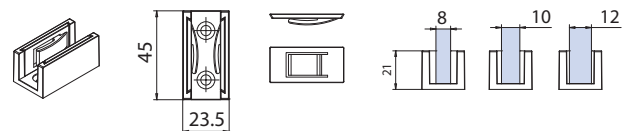

€▶ A.92

xla157

V-5001

- Paio tappi finali in alluminio per guida a scorrimento V-5000
 - Pair aluminium endcaps for track profile V-5000
 - Paar Endkappen aus Aluminium für Laufschiene V-5000
- AN - IXE - CR

€▶ A.91

xla157

V-012-EVO

- Guida a pavimento regolabile per vetro 8-10-12 mm
 - Floor guide adjustable for glass 8-10-12 mm
 - Bodenführung verstellbar für Glas 8-10-12 mm
- AN - NS - NO - CR

€▶ A.90

xfb-083