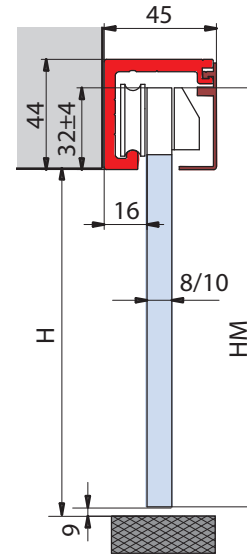

COMPACT

V-5000

$HM = H + 23$

SIMPLE

V-5000 SET 1

€ ▶ A.86

- Set per 1 ante scorrevole, fissaggio a parete/soffitto
- Sliding door set, wall/ceiling installation
- Schiebetürset 1-flügelig, Wand-Deckenmontage

$LB = LP \times 2 + 150$
 $LM = LP + 100$

V-5000 SET 2

€ ▶ A.87

- Set per 2 ante scorrevoli, fissaggio a parete/soffitto
- Sliding doors set, wall/ceiling installation
- Schiebetürset 2-flügelig, Wand-Deckenmontage

$LB = LP \times 2 + 100$
 $LM = (LP + 100) / 2$

LAVORAZIONE VETRO GLASS PREPARATION GLASBEARBEITUNG

xla157 / xla281c

COMPONENTI / COMPONENTS / EINZELTEILE

Cod.	Fin. / Fin. / Oberf.	V-5000 SET 1 FIX	V-5000 SET 1-MIS	V-5000 SET 2 FIX	V-5000 SET 2-MIS
V-5000 L=2000 L=3000 L=4000 L=6000	AN / IXE / CR	1	-	1	-
V-5000-MIS L=1500 → 6000	AN / IXE / CR	-	1	-	1
V-5002	-	1	1	2	2
V-012-EVO	AN / IXE / CR	1	1	2	2
V-5001	AN / IXE / CR	1	1	1	1

€▶ A.91

xla157

V-012-EVO

- Guida a pavimento regolabile per vetro 8-10-12 mm
 - Floor guide adjustable for glass 8-10-12 mm
 - Bodenführung verstellbar für Glas 8-10-12 mm
- AN - NS - NO - CR

€▶ A.90

xfb-083