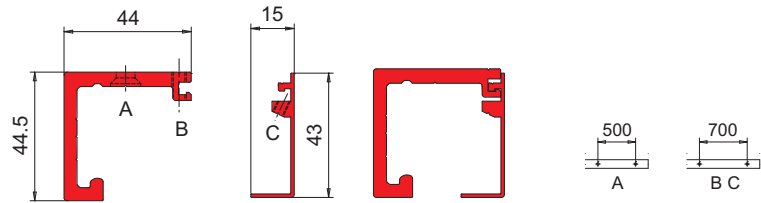

V-5000 COMPACT

COMPONENTI / COMPONENTS / EINZELTEILE

V-5000

- Binario Compact
 - Track profile Compact
 - Laufschiene Compact
- AN - IXE - CR

€▶ A.88

SIMPLE

xla157

V-5002