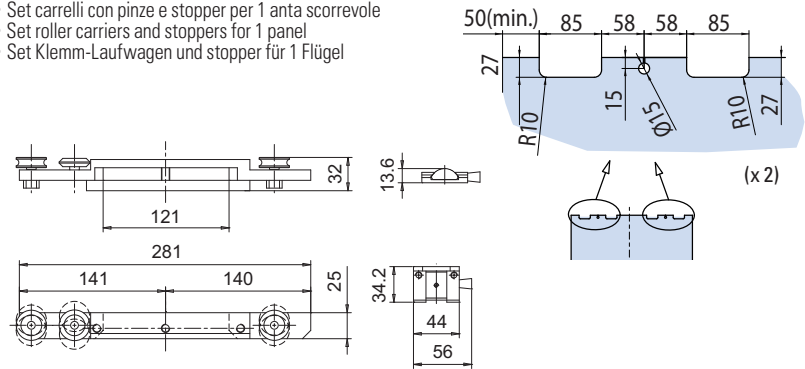

V-5002

- Set carrelli con pinze e stopper per 1 anta scorrevole
- Set roller carriers and stoppers for 1 panel
- Set Klemm-Laufwagen und stopper für 1 Flügel

€▶ A.83

90 Kg

8-10

xla157