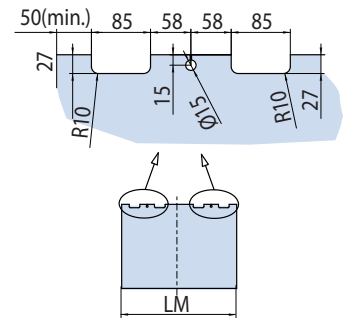

$LB = LP \times 2 + 150$
 $LM = LP + 100$

V-5000 SET 2

€ ▶ A.87

- Set per 2 ante scorrevoli, fissaggio a parete/soffitto
- Sliding doors set, wall/ceiling installation
- Schiebetürset 2-flügelig, Wand-Deckenmontage

$LB = LP \times 2 + 100$
 $LM = (LP + 100) / 2$

LAVORAZIONE VETRO GLASS PREPARATION GLASBEARBEITUNG

xla157 / xla281c

COMPONENTI / COMPONENTS / EINZELTEILE

Cod.	Fin. / Fin. / Oberf.	V-5000 SET 1 FIX	V-5000 SET 1-MIS	V-5000 SET 2 FIX	V-5000 SET 2-MIS
V-5000 L=2000 L=3000 L=4000 L=6000	AN / IXE / CR	1	-	1	-
V-5000-MIS L=1500 → 6000	AN / IXE / CR	-	1	-	1
V-5002	-	1	1	2	2
V-012-EVO	AN / IXE / CR	1	1	2	2
V-5001	AN / IXE / CR	1	1	1	1