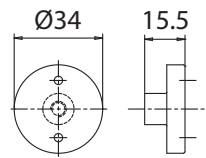

V-5000 COMPACT

COMPONENTI / COMPONENTS / EINZELTEILE

V-5000

1. Binario Compact
   - Track profile Compact
   - Laufschiene Compact
2. AN - IXE - CR

€▶ A.88

SIMPLE

xla157

V-5002

- Set carrelli con pinze e stopper per 1 anta scorrevole
- Set roller carriers and stoppers for 1 panel
- Set Klemm-Laufwagen und stopper für 1 Flügel

€▶ A.83

90 Kg

8-10

xla157

V-5006

1. Punto per fissaggio a vetro fisso della guida V-5000
   - Point fitting to fix track profile V-5000 on glass
   - Punktbefestigung für Glasmontage Schiene V-5000
2. AN - NS

€▶ A.92

xla157

V-5001

1. Paio tappi finali in alluminio per guida a scorrimento V-5000
   - Pair aluminium endcaps for track profile V-5000
   - Paar Endkappen aus Aluminium für Laufschiene V-5000
2. AN - IXE - CR

€▶ A.91

xla157

V-012-EVO

1. Guida a pavimento regolabile per vetro 8-10-12 mm
   - Floor guide adjustable for glass 8-10-12 mm
   - Bodenführung verstellbar für Glas 8-10-12 mm
2. AN - NS - NO - CR

€▶ A.90

xfb-083