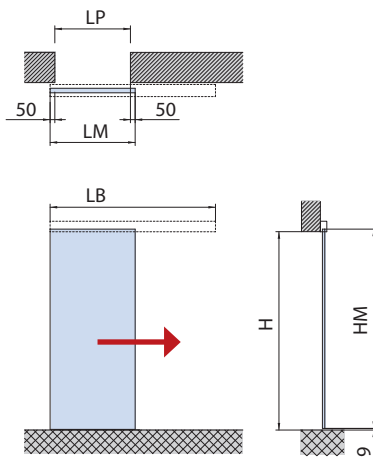

COMPACT

V-5000

$HM = H + 23$

SIMPLE

V-5000 SET 1

€ ▶ A.86

- Set per 1 ante scorrevole, fissaggio a parete/soffitto
- Sliding door set, wall/ceiling installation
- Schiebetürset 1-flügelig, Wand-Deckenmontage

$LB = LP \times 2 + 150$
 $LM = LP + 100$

V-5000 SET 2

€ ▶ A.87

- Set per 2 ante scorrevoli, fissaggio a parete/soffitto
- Sliding doors set, wall/ceiling installation
- Schiebetürset 2-flügelig, Wand-Deckenmontage

$LB = LP \times 2 + 100$
 $LM = (LP + 100) / 2$

LAVORAZIONE VETRO GLASS PREPARATION GLASBEARBEITUNG

xla157 / xla281c

COMPONENTI / COMPONENTS / EINZELTEILE

Cod.	Fin. / Fin. / Oberf.	V-5000 SET 1 FIX	V-5000 SET 1-MIS	V-5000 SET 2 FIX	V-5000 SET 2-MIS
V-5000 L=2000 L=3000 L=4000 L=6000	AN / IXE / CR	1	-	1	-
V-5000-MIS L=1500 → 6000	AN / IXE / CR	-	1	-	1
V-5002	-	1	1	2	2
V-012-EVO	AN / IXE / CR	1	1	2	2
V-5001	AN / IXE / CR	1	1	1	1