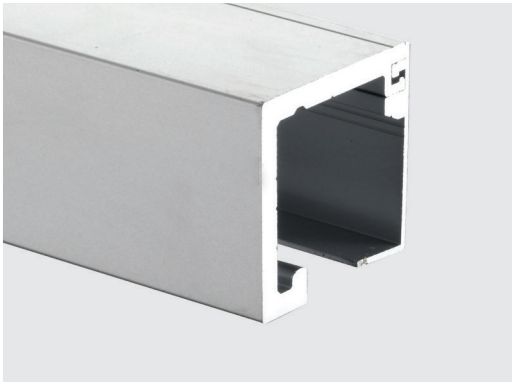

COMPACT

V-5000

$HM = H + 23$

SIMPLE

V-5000 SET 1

€ ▶ A.86

- Set per 1 ante scorrevole, fissaggio a parete/soffitto
- Sliding door set, wall/ceiling installation
- Schiebetürset 1-flügelig, Wand-Deckenmontage

$LB = LP \times 2 + 150$
 $LM = LP + 100$

V-5000 SET 2

€ ▶ A.87

- Set per 2 ante scorrevoli, fissaggio a parete/soffitto
- Sliding doors set, wall/ceiling installation
- Schiebetürset 2-flügelig, Wand-Deckenmontage

$LB = LP \times 2 + 100$
 $LM = (LP + 100) / 2$

LAVORAZIONE VETRO GLASS PREPARATION GLASBEARBEITUNG

xla157 / xla281c

COMPONENTI / COMPONENTS / EINZELTEILE

Cod.	Fin. / Fin. / Oberf.	V-5000 SET 1 FIX	V-5000 SET 1-MIS	V-5000 SET 2 FIX	V-5000 SET 2-MIS
V-5000 L=2000 L=3000 L=4000 L=6000	AN / IXE / CR	1	-	1	-
V-5000-MIS L=1500 → 6000	AN / IXE / CR	-	1	-	1
V-5002	-	1	1	2	2
V-012-EVO	AN / IXE / CR	1	1	2	2
V-5001	AN / IXE / CR	1	1	1	1

V-5000 COMPACT

COMPONENTI / COMPONENTS / EINZELTEILE

V-5000

- Binario Compact
 - Track profile Compact
 - Laufschiene Compact
- AN - IXE - CR

€▶ A.88

SIMPLE

xla157

V-5002