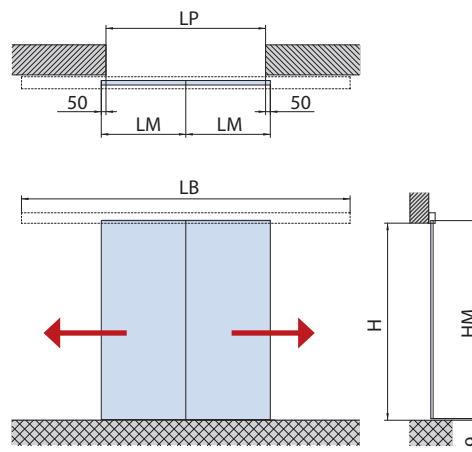

COMPACT

V-5000

$HM = H + 23$

SIMPLE

V-5000 SET 1

€ ▶ A.86

- Set per 1 ante scorrevole, fissaggio a parete/soffitto
- Sliding door set, wall/ceiling installation
- Schiebetürset 1-flügelig, Wand-Deckenmontage

$LB = LP \times 2 + 150$
 $LM = LP + 100$

V-5000 SET 2

€ ▶ A.87

- Set per 2 ante scorrevoli, fissaggio a parete/soffitto
- Sliding doors set, wall/ceiling installation
- Schiebetürset 2-flügelig, Wand-Deckenmontage

$LB = LP \times 2 + 100$
 $LM = (LP + 100) / 2$

LAVORAZIONE VETRO GLASS PREPARATION GLASBEARBEITUNG

xla157 / xla281c

COMPONENTI / COMPONENTS / EINZELTEILE

Cod.	Fin. / Fin. / Oberf.	V-5000 SET 1 FIX	V-5000 SET 1-MIS	V-5000 SET 2 FIX	V-5000 SET 2-MIS
V-5000 L=2000 L=3000 L=4000 L=6000	AN / IXE / CR	1	-	1	-
V-5000-MIS L=1500 → 6000	AN / IXE / CR	-	1	-	1
V-5002	-	1	1	2	2
V-012-EVO	AN / IXE / CR	1	1	2	2
V-5001	AN / IXE / CR	1	1	1	1