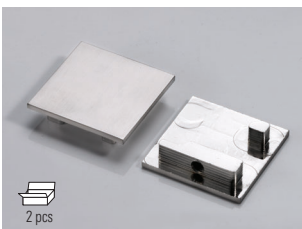

V-5000 COMPACT

COMPONENTI / COMPONENTS / EINZELTEILE

V-5000

- Binario Compact
 - Track profile Compact
 - Laufschiene Compact
- AN - IXE - CR

€▶ A.88

SIMPLE

xla157

V-5002

- Set carrelli con pinze e stopper per 1 anta scorrevole
- Set roller carriers and stoppers for 1 panel
- Set Klemm-Laufwagen und stopper für 1 Flügel

€▶ A.83

90 Kg

8-10

xla157

V-5006

- Punto per fissaggio a vetro fisso della guida V-5000
 - Point fitting to fix track profile V-5000 on glass
 - Punktbefestigung für Glasmontage Schiene V-5000
- AN - NS

€▶ A.92

xla157

V-5001

- Paio tappi finali in alluminio per guida a scorrimento V-5000
 - Pair aluminium endcaps for track profile V-5000
 - Paar Endkappen aus Aluminium für Laufschiene V-5000
- AN - IXE - CR