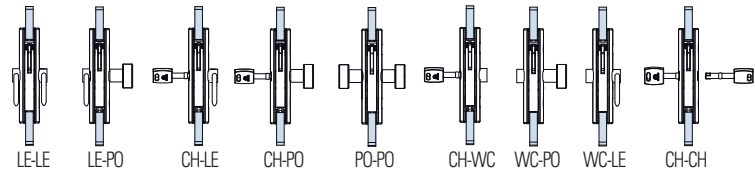

**V-100 ONE**

NS - CS - CR - OL

€▶ E.96 → €▶ E.99

**MV-400**

- Versione magnetica
- Magnetic version
- Mit magnetischem Schließvorgang

8-10-12

xla183

**V-604 MINIMA**

- Serratura per scorrevoli con tirante.
- Locks with flush pull for sliding doors.
- Schlösser für Schiebetüren mit Stirnseitigem Griff.

NS - CP

€▶ E.266 → €▶ E.276

8-10-12

xme151 GER

**V-407 MINIMA**

- Serratura per scorrevoli con tirante.
- Locks with flush pull for sliding doors.
- Schlösser für Schiebetüren mit Stirnseitigem Griff.

NS - CP

€▶ E.277 → €▶ E.287

8-10-12

xme152

SERRATURE