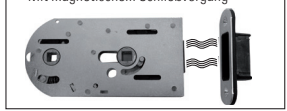

**V-100 ONE**

NS - CS - CR - OL

€▶ E.96 → €▶ E.99

**MV-400**

- Versione magnetica
- Magnetic version
- Mit magnetischem Schließvorgang

8-10-12

xla183

**V-604 MINIMA**

- Serratura per scorrevoli con tirante.
- Locks with flush pull for sliding doors.
- Schlösser für Schiebetüren mit Stirnseitigem Griff.

NS - CP

€▶ E.266 → €▶ E.276

8-10-12

xme151 GER

**V-407 MINIMA**

- Serratura per scorrevoli con tirante.
- Locks with flush pull for sliding doors.
- Schlösser für Schiebetüren mit Stirnseitigem Griff.