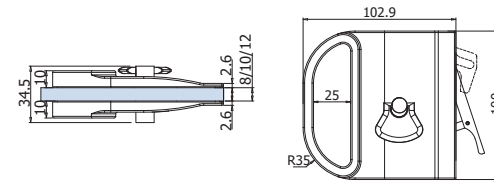

- Serratura per scorrevoli con tirante.
- Locks with flush pull for sliding doors.
- Schlösser für Schiebetüren mit Stirnseitigem Griff.

NS - CP

€▶ E.266 → €▶ E.276

8-10-12

xme151 GER

**V-407 MINIMA**

- Serratura per scorrevoli con tirante.
- Locks with flush pull for sliding doors.
- Schlösser für Schiebetüren mit Stirnseitigem Griff.

NS - CP

€▶ E.277 → €▶ E.287

8-10-12

xme152

SERRATURE