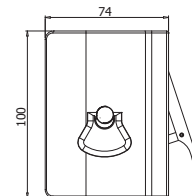

V-100 ONE

NS - CS - CR - OL

€▶ E.96 → €▶ E.99

MV-400

- Versione magnetica
- Magnetic version
- Mit magnetischem Schließvorgang

8-10-12

xla183

V-604 MINIMA

- Serratura per scorrevoli con tirante.
- Locks with flush pull for sliding doors.
- Schlösser für Schiebetüren mit Stirnseitigem Griff.

NS - CP

€▶ E.266 → €▶ E.276

8-10-12

xme151 GER

V-407 MINIMA

- Serratura per scorrevoli con tirante.
- Locks with flush pull for sliding doors.
- Schlösser für Schiebetüren mit Stirnseitigem Griff.

NS - CP

€▶ E.277 → €▶ E.287

8-10-12

xme152

SERRATURE