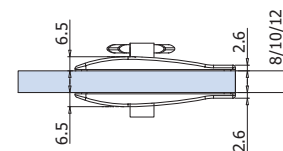

- Serratura per scorrevoli con tirante.
- Locks with flush pull for sliding doors.
- Schlösser für Schiebetüren mit Stirnseitigem Griff.

NS - CP

€▶ E.266 → €▶ E.276

8-10-12

xme151 GER

**V-407 MINIMA**

- Serratura per scorrevoli con tirante.
- Locks with flush pull for sliding doors.
- Schlösser für Schiebetüren mit Stirnseitigem Griff.

NS - CP

€▶ E.277 → €▶ E.287

8-10-12

xme152

SERRATURE