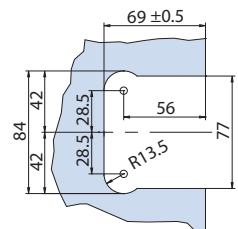

- Serratura per scorrevoli con tirante.
- Locks with flush pull for sliding doors.
- Schlösser für Schiebetüren mit Stirnseitigem Griff.

NS - CP

€▶ E.266 → €▶ E.276

8-10-12

xme151 GER

**V-407 MINIMA**

- Serratura per scorrevoli con tirante.
- Locks with flush pull for sliding doors.
- Schlösser für Schiebetüren mit Stirnseitigem Griff.

NS - CP

€▶ E.277 → €▶ E.287

8-10-12

xme152

SERRATURE