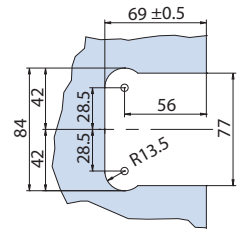

V-100 ONE

NS - CS - CR - OL

€▶ E.96 → €▶ E.99

MV-400

- Versione magnetica
- Magnetic version
- Mit magnetischem Schließvorgang

8-10-12

xla183

V-604 MINIMA

- Serratura per scorrevoli con tirante.
- Locks with flush pull for sliding doors.
- Schlösser für Schiebetüren mit Stirnseitigem Griff.

NS - CP

€▶ E.266 → €▶ E.276

8-10-12

xme151 GER

V-407 MINIMA

- Serratura per scorrevoli con tirante.
- Locks with flush pull for sliding doors.
- Schlösser für Schiebetüren mit Stirnseitigem Griff.

NS - CP

€▶ E.277 → €▶ E.287

8-10-12

xme152

SERRATURE