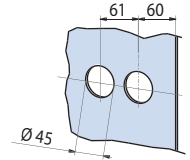

MV-400

- Versione magnetica
- Magnetic version
- Mit magnetischem Schließvorgang