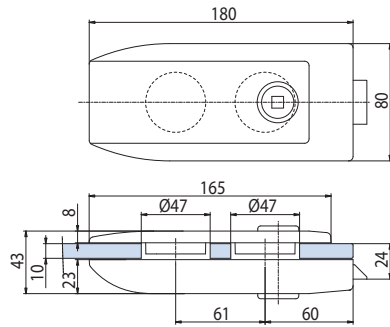

**V-100 ONE**

NS - CS - CR - OL

€▶ E.96 → €▶ E.99

**MV-400**

- Versione magnetica
- Magnetic version
- Mit magnetischem Schließvorgang

8-10-12

xla183

**V-604 MINIMA**

- Serratura per scorrevoli con tirante.
- Locks with flush pull for sliding doors.
- Schlösser für Schiebetüren mit Stirnseitigem Griff.

NS - CP

€▶ E.266 → €▶ E.276

8-10-12

xme151 GER

**V-407 MINIMA**

- Serratura per scorrevoli con tirante.
- Locks with flush pull for sliding doors.
- Schlösser für Schiebetüren mit Stirnseitigem Griff.

NS - CP

€▶ E.277 → €▶ E.287

8-10-12

xme152

SERRATURE