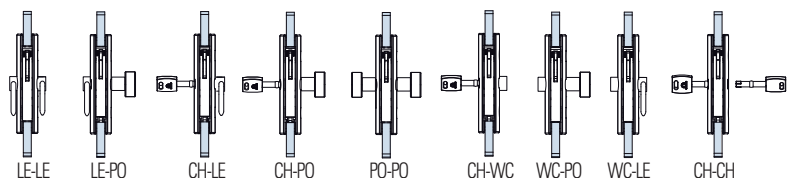

- Serratura per scorrevoli con tirante.
- Locks with flush pull for sliding doors.
- Schlösser für Schiebetüren mit Stirnseitigem Griff.

NS - CP

€▶ E.266 → €▶ E.276

8-10-12

xme151 GER

**V-407 MINIMA**

- Serratura per scorrevoli con tirante.
- Locks with flush pull for sliding doors.
- Schlösser für Schiebetüren mit Stirnseitigem Griff.

NS - CP

€▶ E.277 → €▶ E.287

8-10-12

xme152

SERRATURE