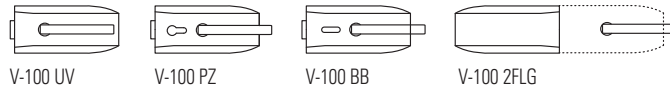

**V-100 ONE**

NS - CS - CR - OL

€▶ E.96 → €▶ E.99

**MV-400**

- Versione magnetica
- Magnetic version
- Mit magnetischem Schließvorgang

8-10-12

xla183

**V-604 MINIMA**

- Serratura per scorrevoli con tirante.
- Locks with flush pull for sliding doors.
- Schlösser für Schiebetüren mit Stirnseitigem Griff.

NS - CP

€▶ E.266 → €▶ E.276

8-10-12

xme151 GER

**V-407 MINIMA**

- Serratura per scorrevoli con tirante.
- Locks with flush pull for sliding doors.
- Schlösser für Schiebetüren mit Stirnseitigem Griff.