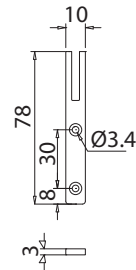

V-404

V-404 PO-WC

€► E.260

- Leva
- WC apertura emergenza
- Lever
- WC emergency open
- Griff
- WC Notöffnung

V-404 PO-PO

€► E.261

- Leva
- Griff
- Leva
- Griff

V-404 2FLG

€► E.264

- Tappo cieco
- Blind
- Tappo cieco
- Blind

V-404 PO-2FLG

€► E.263

- Tappo cieco
- Blind
- Blind
- Leva
- Lever
- Griff

V-404 WC COLOUR

€► E.262

- Indicatore colorato
- Coloured indicator
- Schliessanzeige
- Leva
- Lever
- Griff

- Scorrevole a scomparsa (solo vetro 8 mm)
- Pocket doors (only 8 mm)
- Schiebetüren in der Wand laufend (nur 8 mm Glas)

- Contropiastra inclusa
- Strike plate included
- Schließblech im Set enthalten

V-404 WC COLOUR

- Serratura per scorrevoli con tirante e indicatore colorato "libero/occupato".
- Locks with flush pull for sliding doors with WC latch and coloured indicator.
- Schlösser für Schiebetüren mit stirnseitigem Griff, und WC Schliessanzeige.

xfb053

CP
Cromo perla
Chrome perla similar Alu
Chrom perla ähnlich Alu

NS
Nickel satinato
Satin nickel
Ähnlich Edelstahl matt

CR
Cromo lucido
Polished chrome
Chrom glänzend