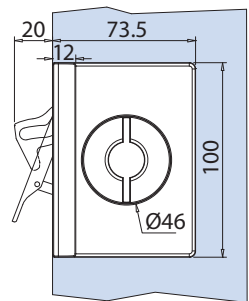

€► E.264

- Tappo cieco
- Blind
- Tappo cieco
- Blind

V-404 PO-2FLG

€► E.263

- Tappo cieco
- Blind
- Blind
- Leva
- Lever
- Griff

V-404 WC COLOUR

€► E.262

- Indicatore colorato
- Coloured indicator
- Schliessanzeige
- Leva
- Lever
- Griff

- Scorrevole a scomparsa (solo vetro 8 mm)
- Pocket doors (only 8 mm)
- Schiebetüren in der Wand laufend (nur 8 mm Glas)

- Contropiastra inclusa
- Strike plate included
- Schließblech im Set enthalten

V-404 WC