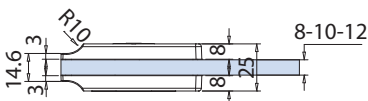

V-404 WC COLOUR

- Serratura per scorrevoli con tirante e indicatore colorato "libero/occupato".
- Locks with flush pull for sliding doors with WC latch and coloured indicator.
- Schlösser für Schiebetüren mit stirnseitigem Griff, und WC Schliessanzeige.