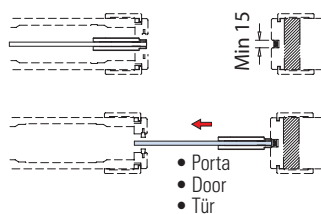

V-404

V-404 PO-WC

€► E.260

- Leva
- WC apertura emergenza
- Lever
- WC emergency open
- Griff
- WC Notöffnung

V-404 PO-PO

€► E.261

- Leva
- Griff
- Leva
- Griff

V-404 2FLG

€► E.264

- Tappo cieco
- Blind
- Tappo cieco
- Blind

V-404 PO-2FLG

€► E.263

- Tappo cieco
- Blind
- Blind
- Leva
- Lever
- Griff

V-404 WC COLOUR

€► E.262

- Indicatore colorato
- Coloured indicator
- Schliessanzeige
- Leva
- Lever
- Griff

- Scorrevole a scomparsa (solo vetro 8 mm)
- Pocket doors (only 8 mm)
- Schiebetüren in der Wand laufend (nur 8 mm Glas)

- Contropiastra inclusa
- Strike plate included
- Schließblech im Set enthalten

V-404 WC

V-404 WC COLOUR

- Serratura per scorrevoli con tirante e indicatore colorato "libero/occupato".
- Locks with flush pull for sliding doors with WC latch and coloured indicator.
- Schlösser für Schiebetüren mit stirnseitigem Griff, und WC Schliessanzeige.