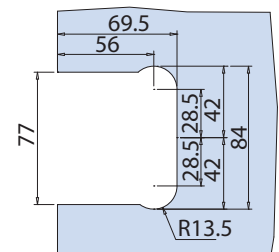

xfb053

CP
Cromo perla
Chrome perla similar Alu
Chrom perla ähnlich Alu

NS
Nickel satinato
Satin nickel
Ähnlich Edelstahl matt

CR
Cromo lucido
Polished chrome
Chrom glänzend