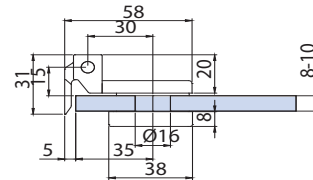

V-409 STILO

- Cerniera vertical con aletta fissaggio universale.
- Side Hinge with fixing plate.
- Band mit Anschraubplatte.

CS - NS - CR - CP

€ E.367

xla217

V-909

- Cerniera verticale con aletta fissaggio.
- Side Hinge with fixing plate.
- Band mit Anschraubplatte.

AN - IXE - NO

€ E.362

V-909-A

- Aletta optional per cerniera V-909 per incasso nello stipite
- Optional fixing plate for hinge V-909, installed flush with door jamb
- Optional Befestigungsplatte für Band V-909, bündige Montage in der Zarge

AN - IX

€ E.363

xme554

V-402

- Cerniera verticale tipo tedesco.
- Side Hinge german type.
- 3-teiliges Band einschl. Hülse für Rahmenteil DIN-NORM.

AN - IXE - CS - CR - CP - OL - NO

€ E.358

xla34