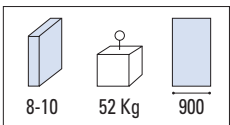

V-409 STILO

- Cerniera vertical con aletta fissaggio universale.
- Side Hinge with fixing plate.
- Band mit Anschraubplatte.

CS - NS - CR - CP

€ E.367

xla217

V-909

- Cerniera verticale con aletta fissaggio.
- Side Hinge with fixing plate.
- Band mit Anschraubplatte.

AN - IXE - NO

€ E.362

V-909-A

- Aletta optional per cerniera V-909 per incasso nello stipite
- Optional fixing plate for hinge V-909, installed flush with door jamb
- Optional Befestigungsplatte für Band V-909, bündige Montage in der Zarge

AN - IX

€ E.363

xme554

V-402

- Cerniera verticale tipo tedesco.
- Side Hinge german type.
- 3-teiliges Band einschl. Hülse für Rahmenteil DIN-NORM.

AN - IXE - CS - CR - CP - OL - NO

€ E.358

xla34