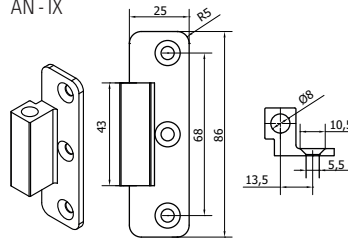

V-409 STILO

- Cerniera vertical con aletta fissaggio universale.
- Side Hinge with fixing plate.
- Band mit Anschraubplatte.

CS - NS - CR - CP

€ E.367

xla217

V-909

- Cerniera verticale con aletta fissaggio.
- Side Hinge with fixing plate.
- Band mit Anschraubplatte.

AN - IXE - NO

€ E.362

V-909-A

- Aletta optional per cerniera V-909 per incasso nello stipite
- Optional fixing plate for hinge V-909, installed flush with door jamb
- Optional Befestigungsplatte für Band V-909, bündige Montage in der Zarge

AN - IX

€ E.363

xme554

V-402

- Cerniera verticale tipo tedesco.
- Side Hinge german type.
- 3-teiliges Band einschl. Hülse für Rahmenteil DIN-NORM.

AN - IXE - CS - CR - CP - OL - NO

€ E.358

xla34