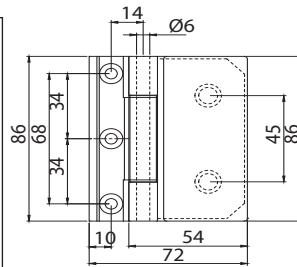

V-409 STILO

- Cerniera vertical con aletta fissaggio universale.
- Side Hinge with fixing plate.
- Band mit Anschraubplatte.

CS - NS - CR - CP

€ E.367

xla217

V-909

- Cerniera verticale con aletta fissaggio.
- Side Hinge with fixing plate.
- Band mit Anschraubplatte.

AN - IXE - NO

€ E.362

V-909-A

- Aletta optional per cerniera V-909 per incasso nello stipite
- Optional fixing plate for hinge V-909, installed flush with door jamb
- Optional Befestigungsplatte für Band V-909, bündige Montage in der Zarge

AN - IX

€ E.363

xme554

V-402

- Cerniera verticale tipo tedesco.
- Side Hinge german type.
- 3-teiliges Band einschl. Hülse für Rahmenteil DIN-NORM.

AN - IXE - CS - CR - CP - OL - NO

€ E.358

xla34