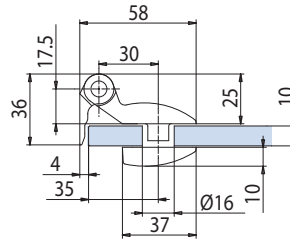

V-409 STILO

- Cerniera vertical con aletta fissaggio universale.
- Side Hinge with fixing plate.
- Band mit Anschraubplatte.

CS - NS - CR - CP

€ E.367

xla217

V-909

- Cerniera verticale con aletta fissaggio.
- Side Hinge with fixing plate.
- Band mit Anschraubplatte.

AN - IXE - NO

€ E.362

V-909-A

- Aletta optional per cerniera V-909 per incasso nello stipite
- Optional fixing plate for hinge V-909, installed flush with door jamb
- Optional Befestigungsplatte für Band V-909, bündige Montage in der Zarge

AN - IX

€ E.363

xme554

V-402

- Cerniera verticale tipo tedesco.
- Side Hinge german type.
- 3-teiliges Band einschl. Hülse für Rahmenteil DIN-NORM.

AN - IXE - CS - CR - CP - OL - NO

€ E.358

xla34