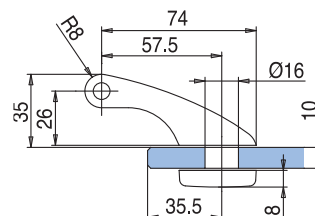

V-409 STILO

- Cerniera vertical con aletta fissaggio universale.
- Side Hinge with fixing plate.
- Band mit Anschraubplatte.

CS - NS - CR - CP

€ E.367

xla217

V-909

- Cerniera verticale con aletta fissaggio.
- Side Hinge with fixing plate.
- Band mit Anschraubplatte.

AN - IXE - NO

€ E.362

V-909-A

- Aletta optional per cerniera V-909 per incasso nello stipite
- Optional fixing plate for hinge V-909, installed flush with door jamb
- Optional Befestigungsplatte für Band V-909, bündige Montage in der Zarge

AN - IX

€ E.363

xme554

V-402

- Cerniera verticale tipo tedesco.
- Side Hinge german type.
- 3-teiliges Band einschl. Hülse für Rahmenteil DIN-NORM.

AN - IXE - CS - CR - CP - OL - NO

€ E.358

xla34