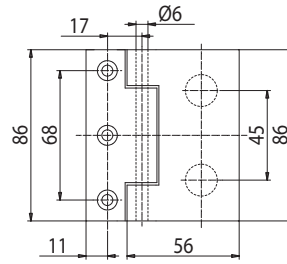

V-409 STILO

- Cerniera vertical con aletta fissaggio universale.
- Side Hinge with fixing plate.
- Band mit Anschraubplatte.

CS - NS - CR - CP

€ E.367

xla217

V-909

- Cerniera verticale con aletta fissaggio.
- Side Hinge with fixing plate.
- Band mit Anschraubplatte.

AN - IXE - NO

€ E.362

V-909-A

- Aletta optional per cerniera V-909 per incasso nello stipite
- Optional fixing plate for hinge V-909, installed flush with door jamb
- Optional Befestigungsplatte für Band V-909, bündige Montage in der Zarge

AN - IX

€ E.363

xme554

V-402

- Cerniera verticale tipo tedesco.
- Side Hinge german type.
- 3-teiliges Band einschl. Hülse für Rahmenteil DIN-NORM.

AN - IXE - CS - CR - CP - OL - NO

€ E.358

xla34