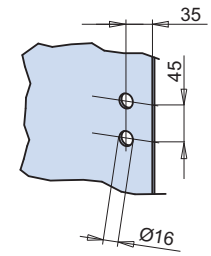

V-409 STILO

- Cerniera vertical con aletta fissaggio universale.
- Side Hinge with fixing plate.
- Band mit Anschraubplatte.

CS - NS - CR - CP

€ E.367

xla217

V-909

- Cerniera verticale con aletta fissaggio.
- Side Hinge with fixing plate.
- Band mit Anschraubplatte.

AN - IXE - NO

€ E.362

V-909-A

- Aletta optional per cerniera V-909 per incasso nello stipite
- Optional fixing plate for hinge V-909, installed flush with door jamb
- Optional Befestigungsplatte für Band V-909, bündige Montage in der Zarge

AN - IX

€ E.363

xme554

V-402

- Cerniera verticale tipo tedesco.
- Side Hinge german type.
- 3-teiliges Band einschl. Hülse für Rahmenteil DIN-NORM.

AN - IXE - CS - CR - CP - OL - NO

€ E.358

xla34