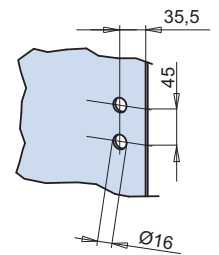

V-409 STILO

- Cerniera vertical con aletta fissaggio universale.
- Side Hinge with fixing plate.
- Band mit Anschraubplatte.

CS - NS - CR - CP

€ E.367

xla217

V-909

- Cerniera verticale con aletta fissaggio.
- Side Hinge with fixing plate.
- Band mit Anschraubplatte.

AN - IXE - NO

€ E.362

V-909-A

- Aletta optional per cerniera V-909 per incasso nello stipite
- Optional fixing plate for hinge V-909, installed flush with door jamb
- Optional Befestigungsplatte für Band V-909, bündige Montage in der Zarge

AN - IX

€ E.363

xme554

V-402

- Cerniera verticale tipo tedesco.
- Side Hinge german type.
- 3-teiliges Band einschl. Hülse für Rahmenteil DIN-NORM.

AN - IXE - CS - CR - CP - OL - NO

€ E.358

xla34