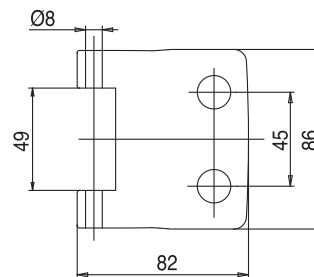

V-409 STILO

- Cerniera vertical con aletta fissaggio universale.
- Side Hinge with fixing plate.
- Band mit Anschraubplatte.

CS - NS - CR - CP

€ E.367

xla217

V-909

- Cerniera verticale con aletta fissaggio.
- Side Hinge with fixing plate.
- Band mit Anschraubplatte.

AN - IXE - NO

€ E.362

V-909-A

- Aletta optional per cerniera V-909 per incasso nello stipite
- Optional fixing plate for hinge V-909, installed flush with door jamb
- Optional Befestigungsplatte für Band V-909, bündige Montage in der Zarge

AN - IX

€ E.363

xme554

V-402

- Cerniera verticale tipo tedesco.
- Side Hinge german type.
- 3-teiliges Band einschl. Hülse für Rahmenteil DIN-NORM.

AN - IXE - CS - CR - CP - OL - NO

€ E.358

xla34