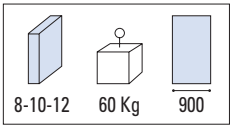

V-409 STILO

- Cerniera vertical con aletta fissaggio universale.
- Side Hinge with fixing plate.
- Band mit Anschraubplatte.

CS - NS - CR - CP

€ E.367

xla217

V-909

- Cerniera verticale con aletta fissaggio.
- Side Hinge with fixing plate.
- Band mit Anschraubplatte.

AN - IX

€ E.363

xme554

V-402

- Cerniera verticale tipo tedesco.
- Side Hinge german type.
- 3-teiliges Band einschl. Hülse für Rahmenteil DIN-NORM.

AN - IXE - CS - CR - CP - OL - NO

€ E.358

xla34