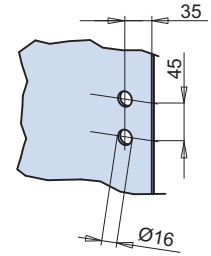

V-409 STILO

- Cerniera vertical con aletta fissaggio universale.
- Side Hinge with fixing plate.
- Band mit Anschraubplatte.

CS - NS - CR - CP

€ E.367

xla217

V-909

- Cerniera verticale con aletta fissaggio.
- Side Hinge with fixing plate.
- Band mit Anschraubplatte.

AN - IXE - NO

€ E.362

V-909-A

- Aletta optional per cerniera V-909 per incasso nello stipite
- Optional fixing plate for hinge V-909, installed flush with door jamb
- Optional Befestigungsplatte für Band V-909, bündige Montage in der Zarge

AN - IX

€ E.363

xme554

V-402

- Cerniera verticale tipo tedesco.
- Side Hinge german type.
- 3-teiliges Band einschl. Hülse für Rahmenteil DIN-NORM.

AN - IXE - CS - CR - CP - OL - NO

€ E.358

xla34