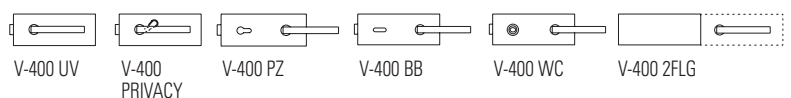

xla238

V-400 FERRARI

NS - CS - CR - CP - OL

€► E.91 → €► E.95

MV-400

- Versione magnetica
- Magnetic version
- Mit magnetischem Schließvorgang

xla33