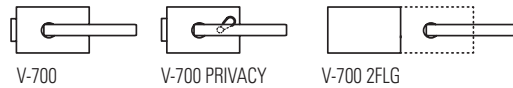

ALTRE SERRATURE OTHER LOCKS / ANDERE SCHLÖSSER

V-700 SQUARE

NS - CS - CR - OL - CP

€► E.88 → €► E.90

xla104

V-770 SECUR

NS - CS - CR - CP - OL

€► E.100 → €► E.104

xla238

V-400 FERRARI

NS - CS - CR - CP - OL

€► E.91 → €► E.95

MV-400

- Versione magnetica
- Magnetic version
- Mit magnetischem Schließvorgang

xla33