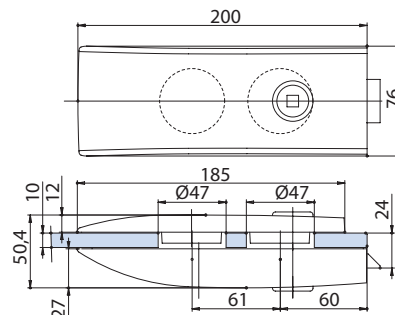

xla238

V-400 FERRARI

NS - CS - CR - CP - OL

€► E.91 → €► E.95

MV-400

- Versione magnetica
- Magnetic version
- Mit magnetischem Schließvorgang

xla33