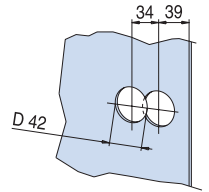

ALTRE SERRATURE OTHER LOCKS / ANDERE SCHLÖSSER

V-700 SQUARE

NS - CS - CR - OL - CP

€► E.88 → €► E.90

xla104

V-770 SECUR

NS - CS - CR - CP - OL

€► E.100 → €► E.104

xla238

V-400 FERRARI

NS - CS - CR - CP - OL

€► E.91 → €► E.95

MV-400

- Versione magnetica
- Magnetic version
- Mit magnetischem Schließvorgang

xla33