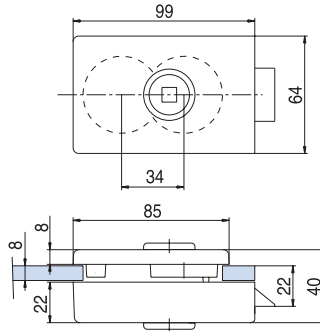

ALTRE SERRATURE OTHER LOCKS / ANDERE SCHLÖSSER

V-700 SQUARE

NS - CS - CR - OL - CP

€► E.88 → €► E.90

xla104

V-770 SECUR

NS - CS - CR - CP - OL

€► E.100 → €► E.104

xla238

V-400 FERRARI

NS - CS - CR - CP - OL

€► E.91 → €► E.95

MV-400

- Versione magnetica
- Magnetic version
- Mit magnetischem Schließvorgang

xla33