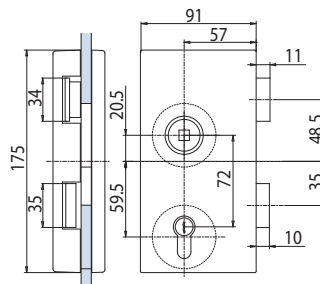

ALTRE SERRATURE OTHER LOCKS / ANDERE SCHLÖSSER

V-700 SQUARE

NS - CS - CR - OL - CP

€► E.88 → €► E.90

xla104

V-770 SECUR

NS - CS - CR - CP - OL

€► E.100 → €► E.104

xla238

V-400 FERRARI

NS - CS - CR - CP - OL

€► E.91 → €► E.95

MV-400

- Versione magnetica
- Magnetic version
- Mit magnetischem Schließvorgang

xla33