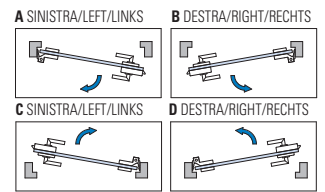

ALTRE SERRATURE OTHER LOCKS / ANDERE SCHLÖSSER

V-700 SQUARE

NS - CS - CR - OL - CP

€► E.88 → €► E.90

xla104

V-770 SECUR

NS - CS - CR - CP - OL

€► E.100 → €► E.104

xla238

V-400 FERRARI

NS - CS - CR - CP - OL

€► E.91 → €► E.95

MV-400

- Versione magnetica
- Magnetic version
- Mit magnetischem Schließvorgang

xla33