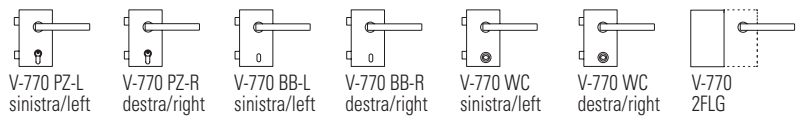

ALTRE SERRATURE OTHER LOCKS / ANDERE SCHLÖSSER

V-700 SQUARE

NS - CS - CR - OL - CP

€► E.88 → €► E.90

xla104

V-770 SECUR

NS - CS - CR - CP - OL

€► E.100 → €► E.104

xla238

V-400 FERRARI

NS - CS - CR - CP - OL

€► E.91 → €► E.95

MV-400

- Versione magnetica
- Magnetic version
- Mit magnetischem Schließvorgang

xla33