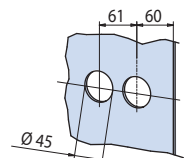

xla238

V-400 FERRARI

NS - CS - CR - CP - OL

€► E.91 → €► E.95

MV-400

- Versione magnetica
- Magnetic version
- Mit magnetischem Schließvorgang

xla33