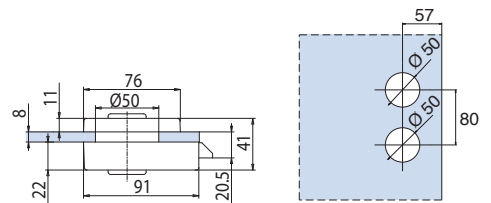

ALTRE SERRATURE OTHER LOCKS / ANDERE SCHLÖSSER

V-700 SQUARE

NS - CS - CR - OL - CP

€► E.88 → €► E.90

xla104

V-770 SECUR

NS - CS - CR - CP - OL

€► E.100 → €► E.104

xla238

V-400 FERRARI

NS - CS - CR - CP - OL

€► E.91 → €► E.95

MV-400

- Versione magnetica
- Magnetic version
- Mit magnetischem Schließvorgang

xla33