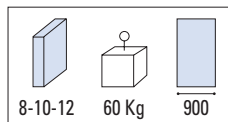

V-107 SLIM

- Cerniera pavimento/soffitto regolabile.
- Top/bottom hinge with height adjustable.
- Band, höhenverstellbar für oben/unten bzw. Seitenbefestigung.

NS - CS - CR - CP - OL

€ E.373

DISPONIBILE FINO AD ESAURIMENTO SCORTE
AVAILABLE WHILE STOCKS LAST
LIEFERBAR SOLANGE DER VORRAT REICHT

V-106

€ E.375

V-105

€ E.374

- non incluso
- not included
- nicht enthalten

xla153

V-707 DX / V-707 SX

- Cerniera a pavimento / soffitto regolabile.
- Top / bottom hinge with height adjustable.
- Band höhenverstellbar für oben/unten