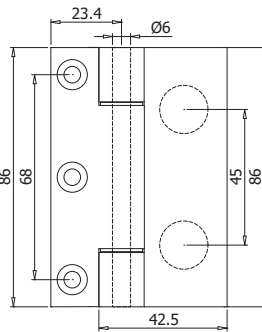

CERNIERE VERTICALI

SIDE HINGES / 3-TEILIGE BÄNDER

V-719 LIBRA

- Cerniera verticale per stipiti rasomuro P-060, P-070.
- Vertical hinge for door jambs P-060, P-070.
- Band für wandbündige Aluzargen P-060, P-070.

NS - CS - CR

€ E.368

xme199l / xme199l-1

V-513 SLIM

- Cerniera verticale vetro/vetro.
- Hinge for glass/glass.
- Band für Glas/Glas.

NS - CS - CR - CP

€ E.369

xme165 / xme165-1

V-107 SLIM

- Cerniera pavimento/soffitto regolabile.
- Top/bottom hinge with height adjustable.
- Band, höhenverstellbar für oben/unten bzw. Seitenbefestigung.

NS - CS - CR - CP - OL

€ E.373

DISPONIBILE FINO AD ESAURIMENTO SCORTE
AVAILABLE WHILE STOCKS LAST
LIEFERBAR SOLANGE DER VORRAT REICHT