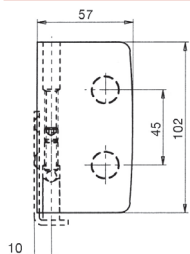

CERNIERE VERTICALI

SIDE HINGES / 3-TEILIGE BÄNDER

V-719 LIBRA

- Cerniera verticale per stipiti rasomuro P-060, P-070.
- Vertical hinge for door jambs P-060, P-070.
- Band für wandbündige Aluzargen P-060, P-070.

NS - CS - CR

€ E.368

xme199l / xme199l-1

V-513 SLIM

- Cerniera verticale vetro/vetro.
- Hinge for glass/glass.
- Band für Glas/Glas.

NS - CS - CR - CP

€ E.369

xme165 / xme165-1

V-107 SLIM

- Cerniera pavimento/soffitto regolabile.
- Top/bottom hinge with height adjustable.
- Band, höhenverstellbar für oben/unten bzw. Seitenbefestigung.

NS - CS - CR - CP - OL

€ E.373

DISPONIBILE FINO AD ESAURIMENTO SCORTE
AVAILABLE WHILE STOCKS LAST
LIEFERBAR SOLANGE DER VORRAT REICHT