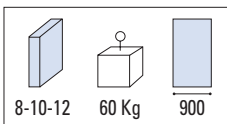

NS - CS - CR

€ E.368

xme199l / xme199l-1

V-513 SLIM

- Cerniera verticale vetro/vetro.
- Hinge for glass/glass.
- Band für Glas/Glas.

NS - CS - CR - CP

€ E.369

xme165 / xme165-1

V-107 SLIM

- Cerniera pavimento/soffitto regolabile.
- Top/bottom hinge with height adjustable.
- Band, höhenverstellbar für oben/unten bzw. Seitenbefestigung.

NS - CS - CR - CP - OL

€ E.373

DISPONIBILE FINO AD ESAURIMENTO SCORTE
AVAILABLE WHILE STOCKS LAST
LIEFERBAR SOLANGE DER VORRAT REICHT