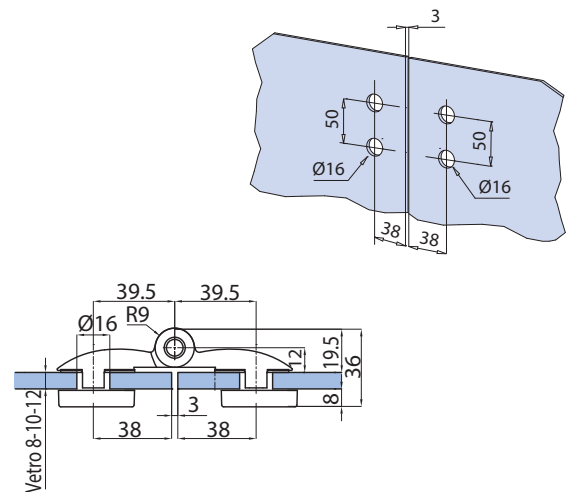

CERNIERE VERTICALI

SIDE HINGES / 3-TEILIGE BÄNDER

V-719 LIBRA

- Cerniera verticale per stipiti rasomuro P-060, P-070.
- Vertical hinge for door jambs P-060, P-070.
- Band für wandbündige Aluzargen P-060, P-070.

NS - CS - CR

€ E.368

xme199l / xme199l-1

V-513 SLIM

- Cerniera verticale vetro/vetro.
- Hinge for glass/glass.
- Band für Glas/Glas.

NS - CS - CR - CP

€ E.369

xme165 / xme165-1

V-107 SLIM

- Cerniera pavimento/soffitto regolabile.
- Top/bottom hinge with height adjustable.
- Band, höhenverstellbar für oben/unten bzw. Seitenbefestigung.

NS - CS - CR - CP - OL

€ E.373

DISPONIBILE FINO AD ESAURIMENTO SCORTE
AVAILABLE WHILE STOCKS LAST
LIEFERBAR SOLANGE DER VORRAT REICHT