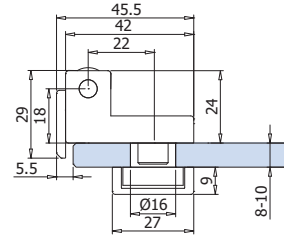

CERNIERE VERTICALI

SIDE HINGES / 3-TEILIGE BÄNDER

V-719 LIBRA

- Cerniera verticale per stipiti rasomuro P-060, P-070.
- Vertical hinge for door jambs P-060, P-070.
- Band für wandbündige Aluzargen P-060, P-070.

NS - CS - CR

€ E.368

xme199l / xme199l-1

V-513 SLIM

- Cerniera verticale vetro/vetro.
- Hinge for glass/glass.
- Band für Glas/Glas.

NS - CS - CR - CP

€ E.369

xme165 / xme165-1

V-107 SLIM

- Cerniera pavimento/soffitto regolabile.
- Top/bottom hinge with height adjustable.
- Band, höhenverstellbar für oben/unten bzw. Seitenbefestigung.

NS - CS - CR - CP - OL

€ E.373

DISPONIBILE FINO AD ESAURIMENTO SCORTE
AVAILABLE WHILE STOCKS LAST
LIEFERBAR SOLANGE DER VORRAT REICHT