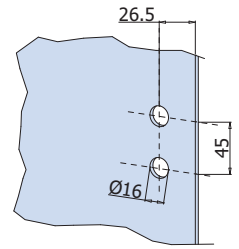

CERNIERE VERTICALI

SIDE HINGES / 3-TEILIGE BÄNDER

V-719 LIBRA

- Cerniera verticale per stipiti rasomuro P-060, P-070.
- Vertical hinge for door jambs P-060, P-070.
- Band für wandbündige Aluzargen P-060, P-070.

NS - CS - CR

€ E.368

xme199l / xme199l-1

V-513 SLIM

- Cerniera verticale vetro/vetro.
- Hinge for glass/glass.
- Band für Glas/Glas.

NS - CS - CR - CP

€ E.369

xme165 / xme165-1