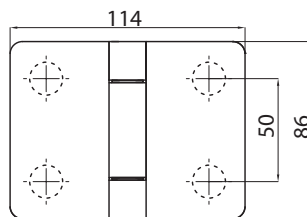

CERNIERE VERTICALI

SIDE HINGES / 3-TEILIGE BÄNDER

V-719 LIBRA

- Cerniera verticale per stipiti rasomuro P-060, P-070.
- Vertical hinge for door jambs P-060, P-070.
- Band für wandbündige Aluzargen P-060, P-070.

NS - CS - CR

€ E.368

xme199l / xme199l-1

V-513 SLIM

- Cerniera verticale vetro/vetro.
- Hinge for glass/glass.
- Band für Glas/Glas.

NS - CS - CR - CP

€ E.369

xme165 / xme165-1

V-107 SLIM

- Cerniera pavimento/soffitto regolabile.
- Top/bottom hinge with height adjustable.
- Band, höhenverstellbar für oben/unten bzw. Seitenbefestigung.

NS - CS - CR - CP - OL

€ E.373

DISPONIBILE FINO AD ESAURIMENTO SCORTE
AVAILABLE WHILE STOCKS LAST
LIEFERBAR SOLANGE DER VORRAT REICHT