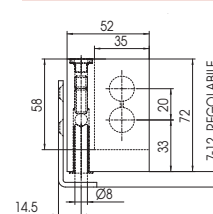

V-707 DX / V-707 SX

- Cerniera a pavimento / soffitto regolabile.
- Top / bottom hinge with height adjustable.
- Band höhenverstellbar für oben/unten

NS - CS - CR - CP

€ E.370

DISPONIBILE FINO AD ESAURIMENTO SCORTE
AVAILABLE WHILE STOCKS LAST
LIEFERBAR SOLANGE DER VORRAT REICHT