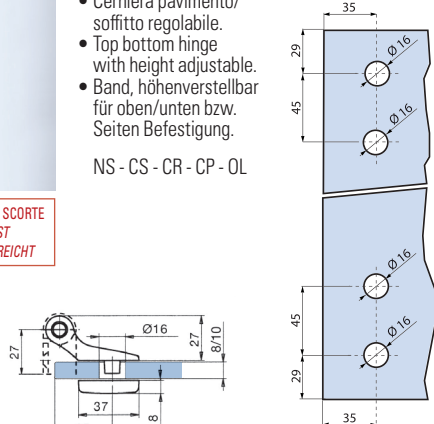

CERNIERE VERTICALI

SIDE HINGES / 3-TEILIGE BÄNDER

V-719 LIBRA

- Cerniera verticale per stipiti rasomuro P-060, P-070.
- Vertical hinge for door jambs P-060, P-070.
- Band für wandbündige Aluzargen P-060, P-070.

NS - CS - CR

€ E.368

xme199l / xme199l-1

V-513 SLIM

- Cerniera verticale vetro/vetro.
- Hinge for glass/glass.
- Band für Glas/Glas.

NS - CS - CR - CP

€ E.369

xme165 / xme165-1

V-107 SLIM

- Cerniera pavimento/soffitto regolabile.
- Top/bottom hinge with height adjustable.
- Band, höhenverstellbar für oben/unten bzw. Seitenbefestigung.

NS - CS - CR - CP - OL

€ E.373

DISPONIBILE FINO AD ESAURIMENTO SCORTE
AVAILABLE WHILE STOCKS LAST
LIEFERBAR SOLANGE DER VORRAT REICHT

V-106

€ E.375

V-105

€ E.374

- non incluso
- not included
- nicht enthalten

xla153

V-707 DX / V-707 SX

- Cerniera a pavimento / soffitto regolabile.
- Top / bottom hinge with height adjustable.
- Band höhenverstellbar für oben/unten