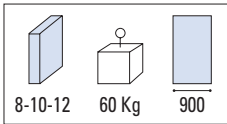

NS - CS - CR

€ E.368

xme199l / xme199l-1

V-513 SLIM

- Cerniera verticale vetro/vetro.
- Hinge for glass/glass.
- Band für Glas/Glas.

NS - CS - CR - CP

€ E.369

xme165 / xme165-1