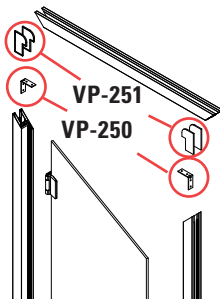

TP-201

2

TP-201

- Stipite porta battente
- Door frame for hinged door
- Aluzarge

D PARETI DIVISORIE E STIPITI
PARTITION WALLS AND FRAMES

- Porta battente vetro con cerniere
- Glass door with hinges
- Glastür mit Bänder