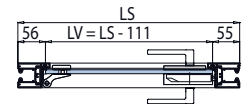

TP-201

2

TP-201

- Stipite porta battente
- Door frame for hinged door
- Aluzarge

D PARETI DIVISORIE E STIPITI
PARTITION WALLS AND FRAMES

- Porta battente vetro con cerniere
- Glass door with hinges
- Glastür mit Bänder

- Con regolazione
- With adjustment
- Mit Verstellung

- Senza regolazione
- Without adjustment
- Ohne Verstellung

Fresatura per regolazione a cura del cliente
Milling for adjustment by the customer
Fräsung für Verstellung bauseits