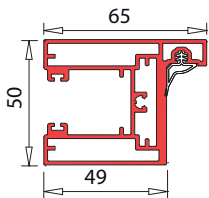

TP-201

2

TP-201

- Stipite porta battente
- Door frame for hinged door
- Aluzarge

D PARETI DIVISORIE E STIPITI
PARTITION WALLS AND FRAMES

- Porta battente vetro con cerniere
- Glass door with hinges
- Glastür mit Bänder