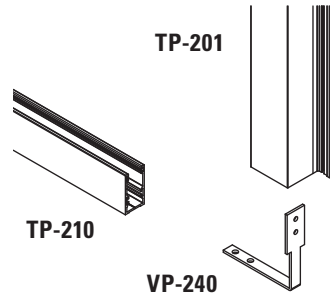

TP-201

2

TP-201

- Stipite porta battente
- Door frame for hinged door
- Aluzarge

D PARETI DIVISORIE E STIPITI
PARTITION WALLS AND FRAMES

- Porta battente vetro con cerniere
- Glass door with hinges
- Glastür mit Bänder