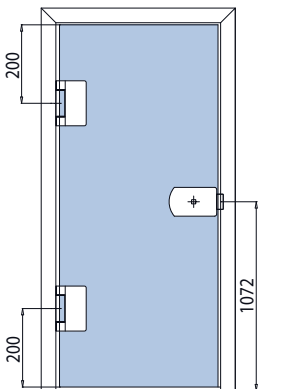

TP-201

2

TP-201

- Stipite porta battente
- Door frame for hinged door
- Aluzarge

D PARETI DIVISORIE E STIPITI
PARTITION WALLS AND FRAMES

- Porta battente vetro con cerniere
- Glass door with hinges
- Glastür mit Bänder