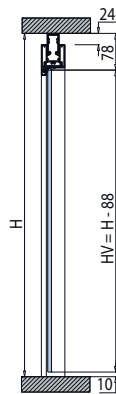

TP-201

2

TP-201

- Stipite porta battente
- Door frame for hinged door
- Aluzarge

D PARETI DIVISORIE E STIPITI
PARTITION WALLS AND FRAMES

- Porta battente vetro con cerniere
- Glass door with hinges
- Glastür mit Bänder

- Con regolazione
- With adjustment
- Mit Verstellung

- Senza regolazione
- Without adjustment
- Ohne Verstellung

Fresatura per regolazione a cura del cliente
Milling for adjustment by the customer
Fräsung für Verstellung bauseits