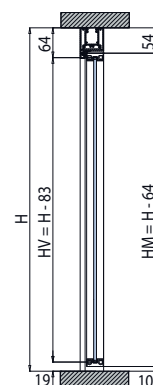

PO-100 / PO-200

- Telaio porta battente
- Door panel surround
- Flügelrahmen

- Con regolazione
- With adjustment
- Mit Verstellung

- Senza regolazione
- Without adjustment
- Ohne Verstellung

Fresatura per regolazione a cura del cliente
Milling for adjustment by the customer
Fräsung für Verstellung bauseits