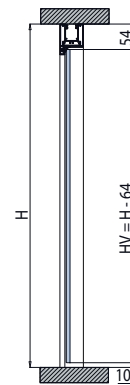

TP-201

2

TP-201

- Stipite porta battente
- Door frame for hinged door
- Aluzarge

D PARETI DIVISORIE E STIPITI
PARTITION WALLS AND FRAMES

- Porta battente vetro con cerniere
- Glass door with hinges
- Glastür mit Bänder

- Con regolazione
- With adjustment
- Mit Verstellung

- Senza regolazione
- Without adjustment
- Ohne Verstellung

Fresatura per regolazione a cura del cliente
Milling for adjustment by the customer
Fräsung für Verstellung bauseits