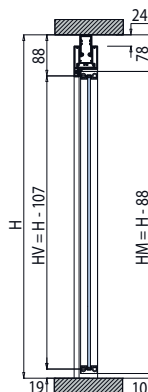

TP-201

2

TP-201

- Stipite porta battente
- Door frame for hinged door
- Aluzarge

D PARETI DIVISORIE E STIPITI
PARTITION WALLS AND FRAMES

- Porta battente vetro con cerniere
- Glass door with hinges
- Glastür mit Bänder

- Con regolazione
- With adjustment
- Mit Verstellung

- Senza regolazione
- Without adjustment
- Ohne Verstellung

Fresatura per regolazione a cura del cliente
Milling for adjustment by the customer
Fräsung für Verstellung bauseits

PO-100 / PO-200

- Telaio porta battente
- Door panel surround
- Flügelrahmen

- Con regolazione
- With adjustment
- Mit Verstellung

- Senza regolazione
- Without adjustment
- Ohne Verstellung

Fresatura per regolazione a cura del cliente
Milling for adjustment by the customer
Fräsung für Verstellung bauseits