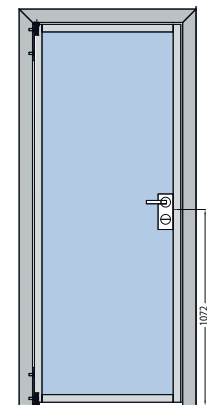

**STIPITE ALLUMINIO PER PARETE DIVISORIA | PARTITION WALL ALUMINIUM FRAME | ALU-ZARGEN FÜR TRENNWAND**

**TP-100**

- Stipite porta battente
- Door frame for hinged door
- Aluzarge

- Guarnizioni vetro
- Glass gasket
- Dichtung
- Profilo stipite
- Door frame profile
- Türzargenprofil
- Staffa collegamento stipiti
- Door frame connecting bracket
- Stange zum Verbinden der Türzarge
- Guarnizione di battuta porta
- Glass gasket
- Dichtung

**TP-100**

- Stipite
- Door frame profile
- Türzarge

**TP-002**

- Profilo parete
- Partition profile
- Rahmenprofil

- Porta battente vetro con cerniere
- Glass door with hinges
- Glastür mit Bänder

**PO-100 / PO-200**

- Porta battente intelaiata in alluminio.
- Door with Aluminium panel.
- Drehtür mit Flügelrahmen aus Aluminium.

**PO-200**  
**PO-100**

\* **PO-100:** ( pag 164)  
HV = HA - 19  
LV = LA - 19

\* **PO-200:** ( pag 165)  
HV = HA - 27  
LV = LA - 15