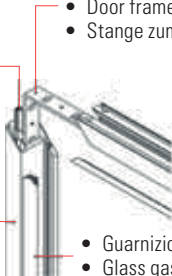

**STIPITE ALLUMINIO PER PARETE DIVISORIA | PARTITION WALL ALUMINIUM FRAME | ALU-ZARGEN FÜR TRENNWAND**

**TP-100**

- Stipite porta battente
- Door frame for hinged door
- Aluzarge

- Guarnizioni vetro
- Glass gasket
- Dichtung
- Profilo stipite
- Door frame profile
- Türzargenprofil
- Staffa collegamento stipiti
- Door frame connecting bracket
- Stange zum Verbinden der Türzarge
- Guarnizione di battuta porta
- Glass gasket
- Dichtung

**TP-100**

- Stipite
- Door frame profile
- Türzarge

**TP-002**

- Profilo parete
- Partition profile
- Rahmenprofil

- Porta battente vetro con cerniere
- Glass door with hinges
- Glastür mit Bänder

**PO-100 / PO-200**

- Porta battente intelaiata in alluminio.
- Door with Aluminium panel.
- Drehtür mit Flügelrahmen aus Aluminium.

**PO-200**  
**PO-100**

\* **PO-100:** ( pag 164)  
HV = HA - 19  
LV = LA - 19

\* **PO-200:** ( pag 165)  
HV = HA - 27  
LV = LA - 15