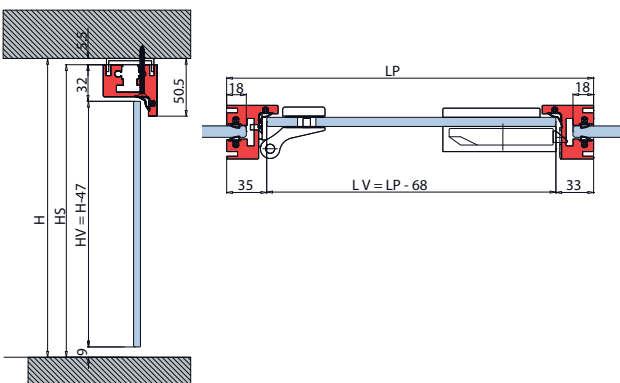

**STIPITE ALLUMINIO PER PARETE DIVISORIA | PARTITION WALL ALUMINIUM FRAME | ALU-ZARGEN FÜR TRENNWAND**

**TP-100**

- Stipite porta battente
- Door frame for hinged door
- Aluzarge

- Guarnizioni vetro
- Glass gasket
- Dichtung
- Profilo stipite
- Door frame profile
- Türzargenprofil
- Staffa collegamento stipiti
- Door frame connecting bracket
- Stange zum Verbinden der Türzarge
- Guarnizione di battuta porta
- Glass gasket
- Dichtung

**TP-100**

- Stipite
- Door frame profile
- Türzarge

**TP-002**

- Profilo parete
- Partition profile
- Rahmenprofil

- Porta battente vetro con cerniere
- Glass door with hinges
- Glastür mit Bänder

**PO-100 / PO-200**

- Porta battente intelaiata in alluminio.
- Door with Aluminium panel.
- Drehtür mit Flügelrahmen aus Aluminium.

**PO-200**  
**PO-100**

\* **PO-100:** ( pag 164)  
HV = HA - 19  
LV = LA - 19

\* **PO-200:** ( pag 165)  
HV = HA - 27  
LV = LA - 15