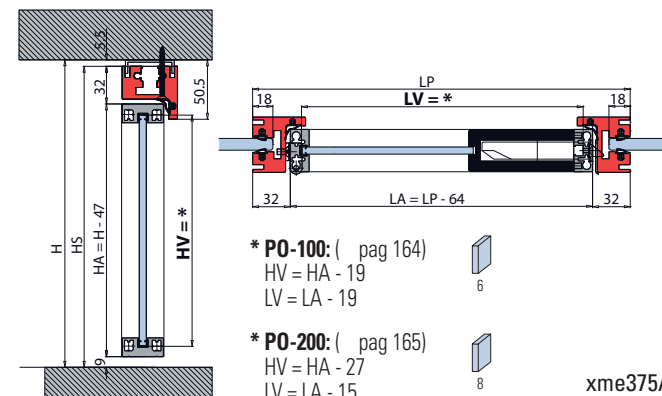

**STIPITE ALLUMINIO PER PARETE DIVISORIA | PARTITION WALL ALUMINIUM FRAME | ALU-ZARGEN FÜR TRENNWAND**

**TP-100**

- Stipite porta battente
- Door frame for hinged door
- Aluzarge

- Guarnizioni vetro
- Glass gasket
- Dichtung
- Profilo stipite
- Door frame profile
- Türzargenprofil
- Staffa collegamento stipiti
- Door frame connecting bracket
- Stange zum Verbinden der Türzarge
- Guarnizione di battuta porta
- Glass gasket
- Dichtung

**TP-100**

- Stipite
- Door frame profile
- Türzarge

**TP-002**

- Profilo parete
- Partition profile
- Rahmenprofil

- Porta battente vetro con cerniere
- Glass door with hinges
- Glastür mit Bänder

**PO-100 / PO-200**

- Porta battente intelaiata in alluminio.
- Door with Aluminium panel.
- Drehtür mit Flügelrahmen aus Aluminium.

**PO-200**  
**PO-100**

\* **PO-100:** ( pag 164)  
HV = HA - 19  
LV = LA - 19

\* **PO-200:** ( pag 165)  
HV = HA - 27  
LV = LA - 15