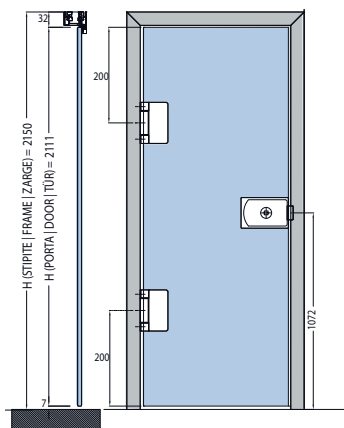

**STIPITE ALLUMINIO PER PARETE DIVISORIA | PARTITION WALL ALUMINIUM FRAME | ALU-ZARGEN FÜR TRENNWAND**

**TP-100**

- Stipite porta battente
- Door frame for hinged door
- Aluzarge

- Guarnizioni vetro
- Glass gasket
- Dichtung
- Profilo stipite
- Door frame profile
- Türzargenprofil
- Staffa collegamento stipiti
- Door frame connecting bracket
- Stange zum Verbinden der Türzarge
- Guarnizione di battuta porta
- Glass gasket
- Dichtung

**TP-100**

- Stipite
- Door frame profile
- Türzarge

**TP-002**

- Profilo parete
- Partition profile
- Rahmenprofil

- Porta battente vetro con cerniere
- Glass door with hinges
- Glastür mit Bänder

**PO-100 / PO-200**

- Porta battente intelaiata in alluminio.
- Door with Aluminium panel.
- Drehtür mit Flügelrahmen aus Aluminium.

**PO-200**  
**PO-100**

\* **PO-100:** ( pag 164)  
HV = HA - 19  
LV = LA - 19

\* **PO-200:** ( pag 165)  
HV = HA - 27  
LV = LA - 15