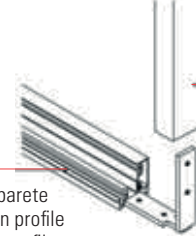

**STIPITE ALLUMINIO PER PARETE DIVISORIA | PARTITION WALL ALUMINIUM FRAME | ALU-ZARGEN FÜR TRENNWAND**

**TP-100**

- Stipite porta battente
- Door frame for hinged door
- Aluzarge

- Guarnizioni vetro
- Glass gasket
- Dichtung
- Profilo stipite
- Door frame profile
- Türzargenprofil
- Staffa collegamento stipiti
- Door frame connecting bracket
- Stange zum Verbinden der Türzarge
- Guarnizione di battuta porta
- Glass gasket
- Dichtung

**TP-100**

- Stipite
- Door frame profile
- Türzarge

**TP-002**

- Profilo parete
- Partition profile
- Rahmenprofil

- Porta battente vetro con cerniere
- Glass door with hinges
- Glastür mit Bänder

**PO-100 / PO-200**

- Porta battente intelaiata in alluminio.
- Door with Aluminium panel.
- Drehtür mit Flügelrahmen aus Aluminium.

**PO-200**  
**PO-100**

\* **PO-100:** ( pag 164)  
HV = HA - 19  
LV = LA - 19

\* **PO-200:** ( pag 165)  
HV = HA - 27  
LV = LA - 15