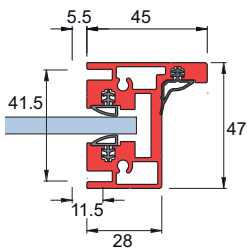

**STIPITE ALLUMINIO PER PARETE DIVISORIA | PARTITION WALL ALUMINIUM FRAME | ALU-ZARGEN FÜR TRENNWAND**

**TP-100**

- Stipite porta battente
- Door frame for hinged door
- Aluzarge

- Guarnizioni vetro
- Glass gasket
- Dichtung
- Profilo stipite
- Door frame profile
- Türzargenprofil
- Staffa collegamento stipiti
- Door frame connecting bracket
- Stange zum Verbinden der Türzarge
- Guarnizione di battuta porta
- Glass gasket
- Dichtung

**TP-100**

- Stipite
- Door frame profile
- Türzarge

**TP-002**

- Profilo parete
- Partition profile
- Rahmenprofil

- Porta battente vetro con cerniere
- Glass door with hinges
- Glastür mit Bänder

**PO-100 / PO-200**

- Porta battente intelaiata in alluminio.
- Door with Aluminium panel.
- Drehtür mit Flügelrahmen aus Aluminium.

**PO-200**  
**PO-100**

\* **PO-100:** ( pag 164)  
HV = HA - 19  
LV = LA - 19

\* **PO-200:** ( pag 165)  
HV = HA - 27  
LV = LA - 15