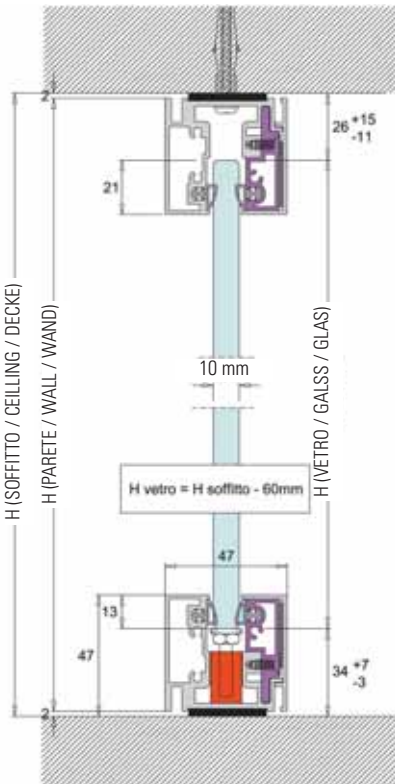

TP-010

ACCESSORI PER TRATTE VETRO FISSO / PARTITION WALL ACCESSORIES / TRENNWAND EINZELTEILE

€▶D.116 → €▶D.134

€▶D.117

TP-002

- Profilo parete
- Partition profile
- Rahmenprofil

€▶D.118

TP-020

- Profilo fermavetro
- Glass holding profile
- Glashalterungsprofile

€▶D.121

TP-008

- Carter
- Carter covering
- Abdeckungsprofil

VP-130

- Staffa di collegamento verticale per profili parete
- Vertical connecting bracket for partition frames
- Vertikale Verbindungsstange für Wandprofile

TP-002

- Profilo parete
- Partition profile
- Rahmenprofil

TP-002

- Profilo parete
- Partition profile
- Rahmenprofil

€▶D.126

PARETI DIVISORIE