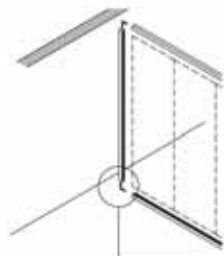

TP-010

ACCESSORI PER TRATTE VETRO FISSO / PARTITION WALL ACCESSORIES / TRENNWAND EINZELTEILE

€▶D.116 → €▶D.134

€▶D.117

TP-002

- Profilo parete
- Partition profile
- Rahmenprofil

€▶D.118

TP-020

- Profilo fermavetro
- Glass holding profile
- Glashalterungsprofile

€▶D.121

TP-008

- Carter
- Carter covering
- Abdeckungsprofil

VP-130

- Staffa di collegamento verticale per profili parete
- Vertical connecting bracket for partition frames
- Vertikale Verbindungsstange für Wandprofile

TP-002

- Profilo parete
- Partition profile
- Rahmenprofil

TP-002

- Profilo parete
- Partition profile
- Rahmenprofil

€▶D.126

PARETI DIVISORIE