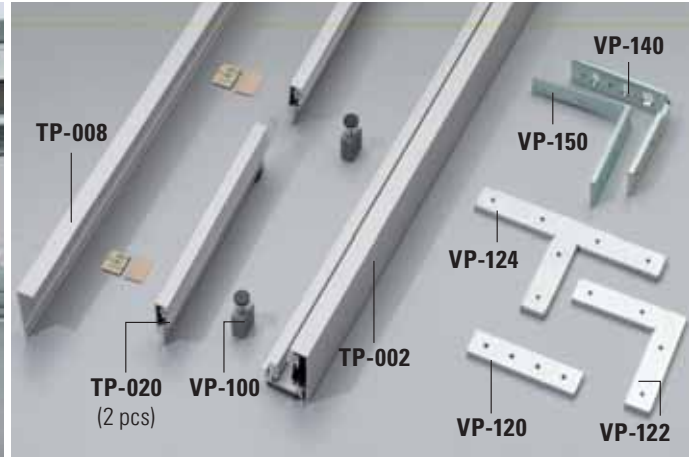

TP-010

ACCESSORI PER TRATTE VETRO FISSO / PARTITION WALL ACCESSORIES / TRENNWAND EINZELTEILE

€▶D.116 → €▶D.134

€▶D.117

TP-002

- Profilo parete
- Partition profile
- Rahmenprofil

€▶D.118

TP-020

- Profilo fermavetro
- Glass holding profile
- Glashalterungsprofile

€▶D.121

TP-008

- Carter
- Carter covering
- Abdeckungsprofil

VP-130

- Staffa di collegamento verticale per profili parete
- Vertical connecting bracket for partition frames
- Vertikale Verbindungsstange für Wandprofile

TP-002

- Profilo parete
- Partition profile
- Rahmenprofil

TP-002

- Profilo parete
- Partition profile
- Rahmenprofil

€▶D.126

PARETI DIVISORIE