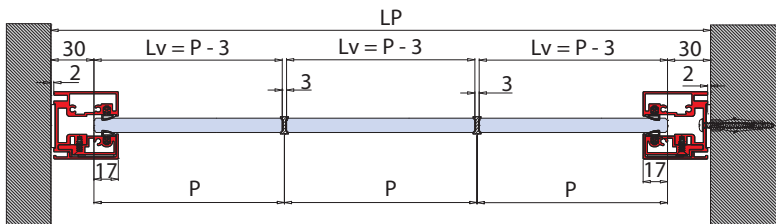

TP-010

ACCESSORI PER TRATTE VETRO FISSO / PARTITION WALL ACCESSORIES / TRENNWAND EINZELTEILE

€▶D.116 → €▶D.134

€▶D.117

TP-002

- Profilo parete
- Partition profile
- Rahmenprofil

€▶D.118

TP-020

- Profilo fermavetro
- Glass holding profile
- Glashalterungsprofile

€▶D.121

TP-008

- Carter
- Carter covering
- Abdeckungsprofil

VP-130

- Staffa di collegamento verticale per profili parete
- Vertical connecting bracket for partition frames
- Vertikale Verbindungsstange für Wandprofile