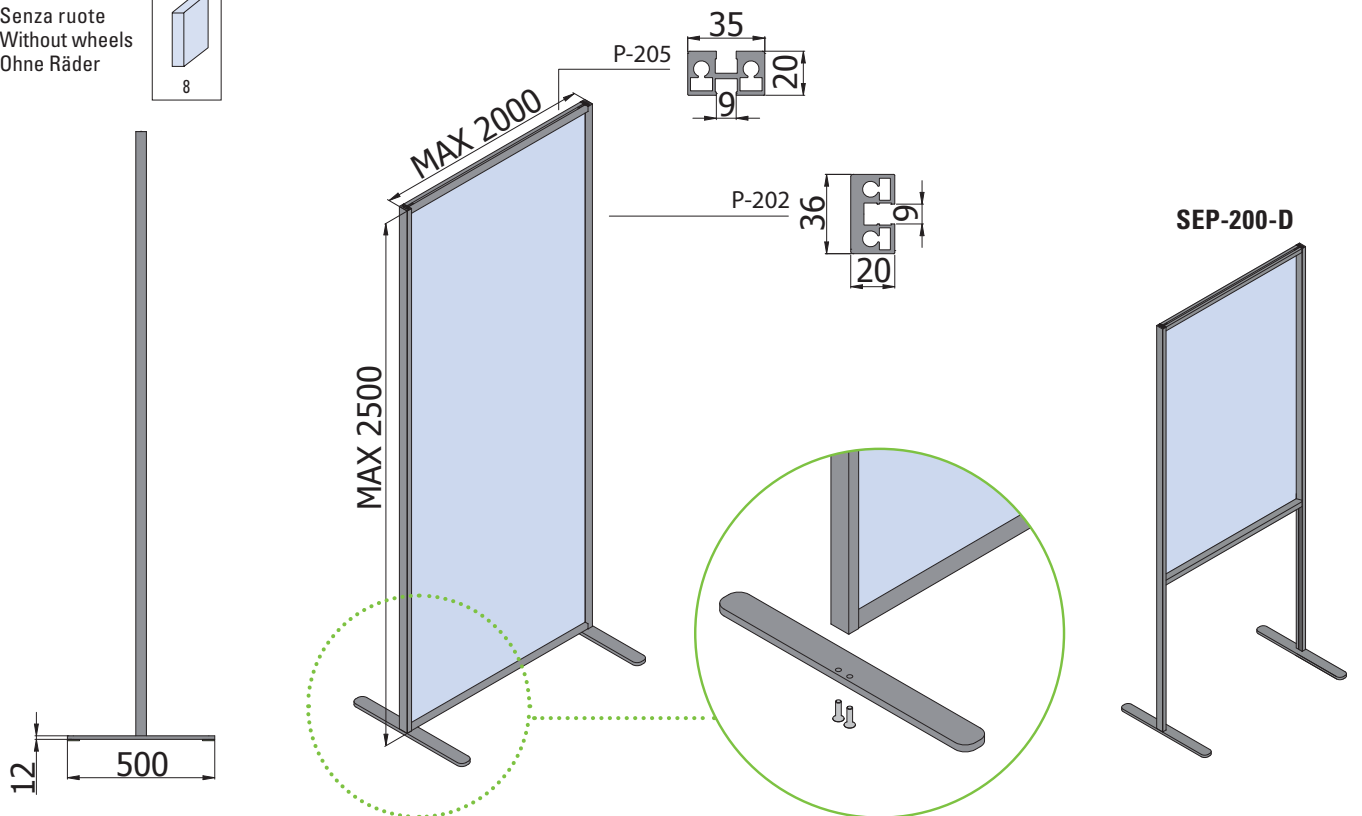

### Virenschutzsystem für Boden- und Tischmontage

- **WIDERSTANDSFÄHIGKEIT**  
*Entworfen nach Metalglas-Standards*
- **ZWECKMÄSSIGKEIT**  
*Mit oder ohne Räder ist SEPARA ein selbsttragendes System mit maximaler Bewegungsfreiheit, das sich bei Bedarf leicht bewegen lässt*
- **ANPASSUNGSFÄHIGKEIT**  
*Viele Lösungen für die Boden- und Tischmontage*
- **AUSWAHL**  
*Möglichkeit Glas oder andere Materialien mit einer Dicke von 6 bis 8,76 mm einzusetzen*

## SEP-200-W

- Con ruote
- With wheels
- Mit Räder

**SEP-200**

- Senza ruote
- Without wheels
- Ohne Räder

# MONTANTI E TRAVERSI SENZA BISOGNO DI LAVORAZIONI

Horizontal and vertical frames preparation free / Horizontale und vertikale Profile ohne Bearbeitung

- Il vetro deve essere siliconato nei profili
- Glass must be glued in the frames
- Glas muss in den Rahmen geklebt werden

## P-204-CF2

- Traversino orizzontale per anta intelaiata in alluminio SEP-100/SEP-200, da incollare al vetro con biadesivo in dotazione. Confezione di 2 barre L=1160 mm
- Horizontal cross profile with self-adhesive for aluminium panel SEP-100/SEP-200. Package unit of 2 bars L=1160 mm
- Horizontal Querprofil selbstklebend für Flügelrahmen aus Aluminium SEP-100/SEP-200. VE von 2 Stangen L=1160 mm