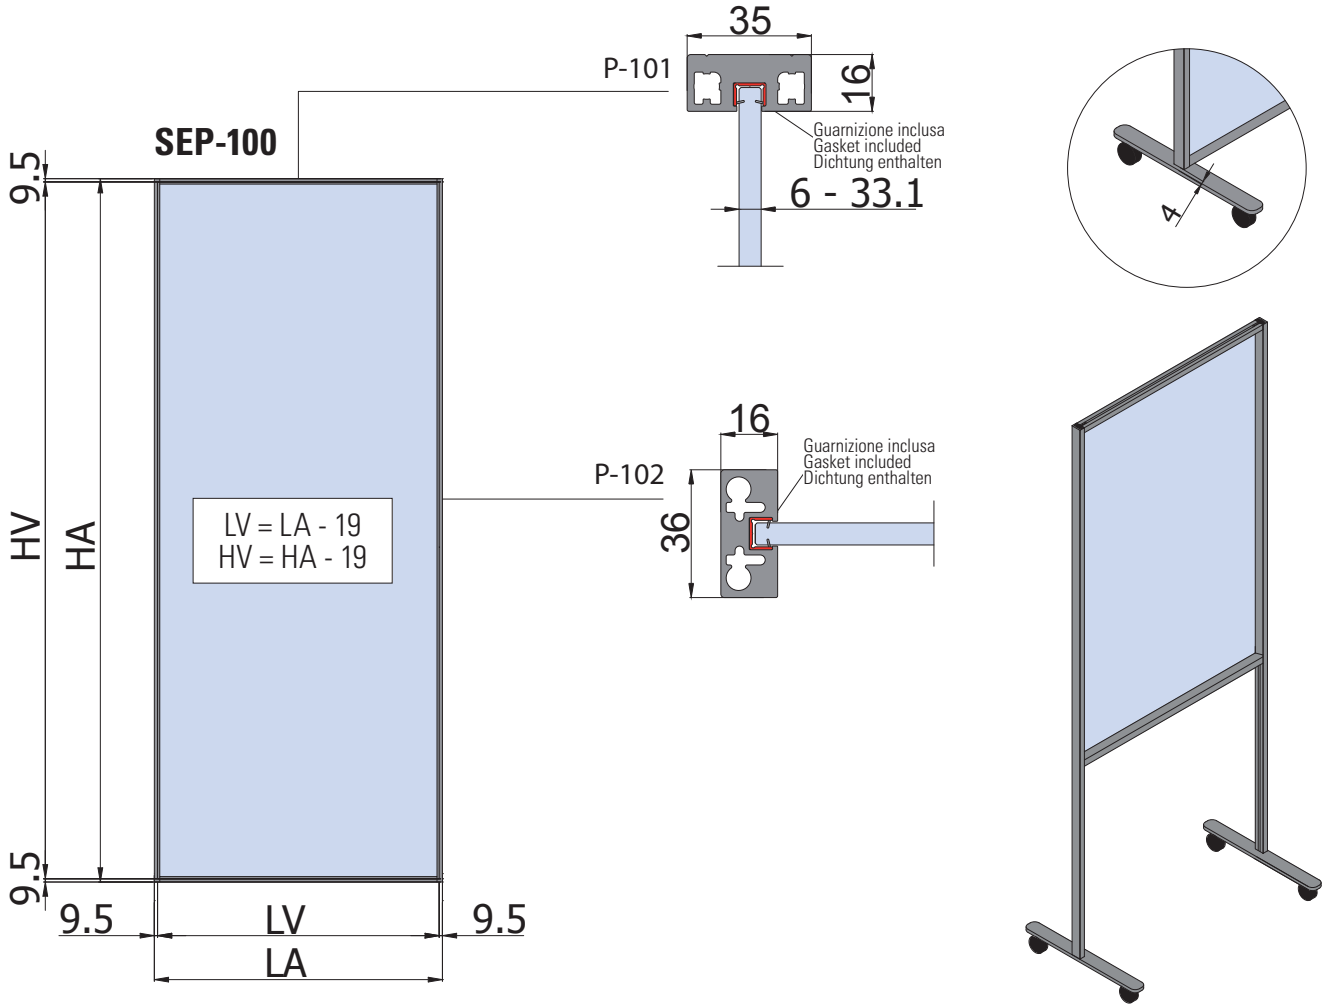

MONTANTI E TRAVERSI CON LAVORAZIONI

Horizontal and vertical frames with preparation / Horizontale und vertikale Profile mit Bearbeitung