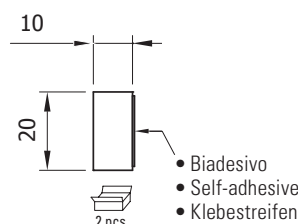

# MONTANTI E TRAVERSI SENZA BISOGNO DI LAVORAZIONI

Horizontal and vertical frames preparation free / Horizontale und vertikale Profile ohne Bearbeitung

- Il vetro deve essere siliconato nei profili
- Glass must be glued in the frames
- Glas muss in den Rahmen geklebt werden

## P-204-CF2

- Traversino orizzontale per anta intelaiata in alluminio SEP-100/SEP-200, da incollare al vetro con biadesivo in dotazione. Confezione di 2 barre L=1160 mm
- Horizontal cross profile with self-adhesive for aluminium panel SEP-100/SEP-200. Package unit of 2 bars L=1160 mm
- Horizontal Querprofil selbstklebend für Flügelrahmen aus Aluminium SEP-100/SEP-200. VE von 2 Stangen L=1160 mm