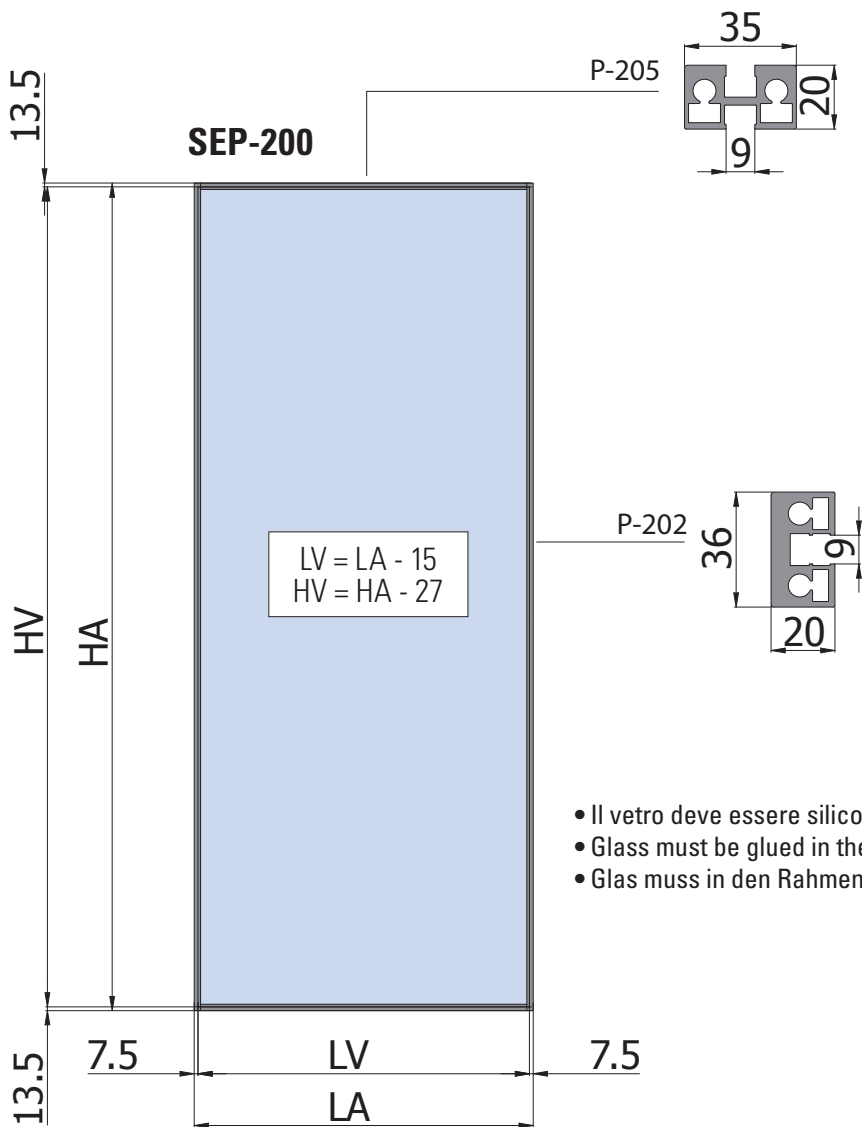

## SEP-200-W

- Con ruote
- With wheels
- Mit Räder

**SEP-200**

- Senza ruote
- Without wheels
- Ohne Räder

# MONTANTI E TRAVERSI SENZA BISOGNO DI LAVORAZIONI

Horizontal and vertical frames preparation free / Horizontale und vertikale Profile ohne Bearbeitung

- Il vetro deve essere siliconato nei profili
- Glass must be glued in the frames
- Glas muss in den Rahmen geklebt werden

## P-204-CF2

- Traversino orizzontale per anta intelaiata in alluminio SEP-100/SEP-200, da incollare al vetro con biadesivo in dotazione. Confezione di 2 barre L=1160 mm
- Horizontal cross profile with self-adhesive for aluminium panel SEP-100/SEP-200. Package unit of 2 bars L=1160 mm
- Horizontal Querprofil selbstklebend für Flügelrahmen aus Aluminium SEP-100/SEP-200. VE von 2 Stangen L=1160 mm