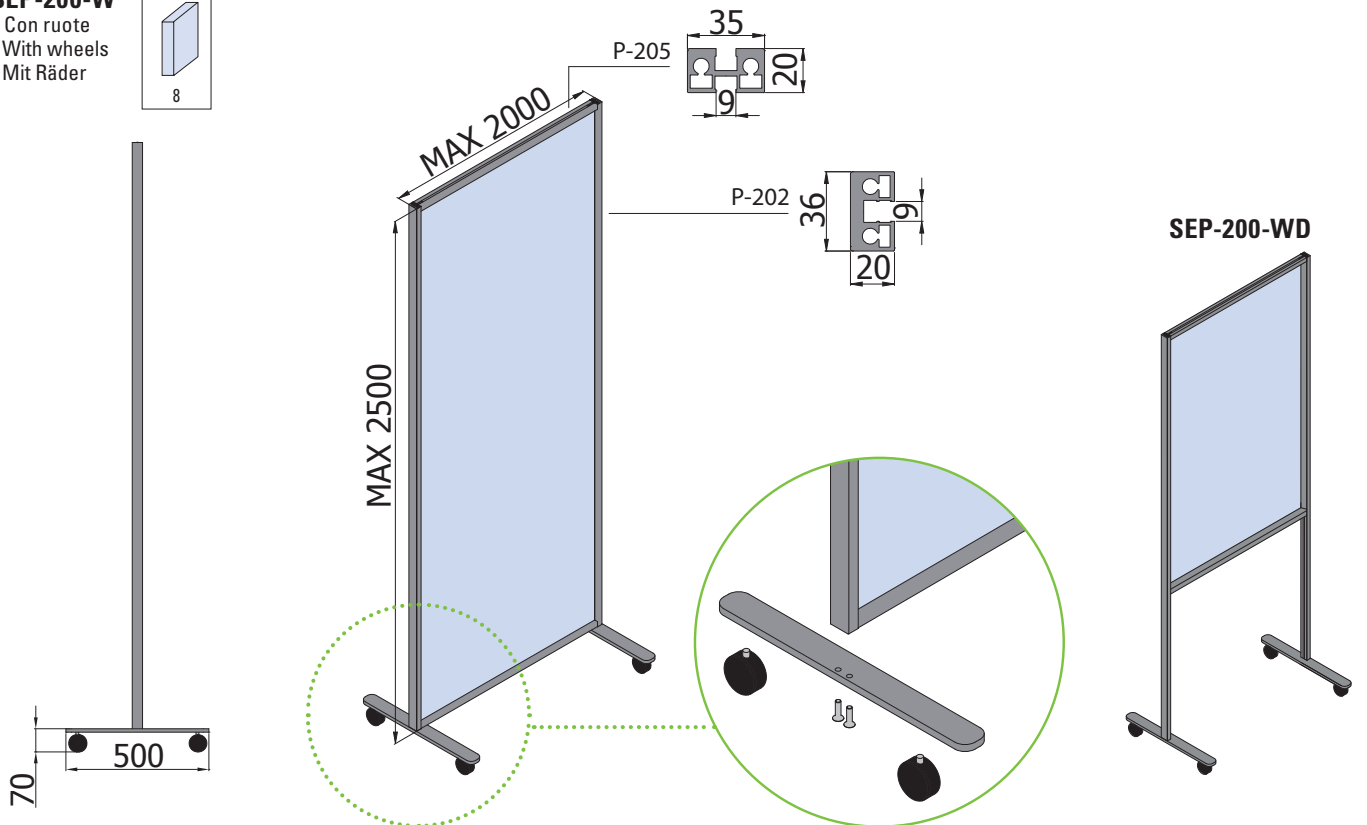

SEP-200-W

- Con ruote
- With wheels
- Mit Räder