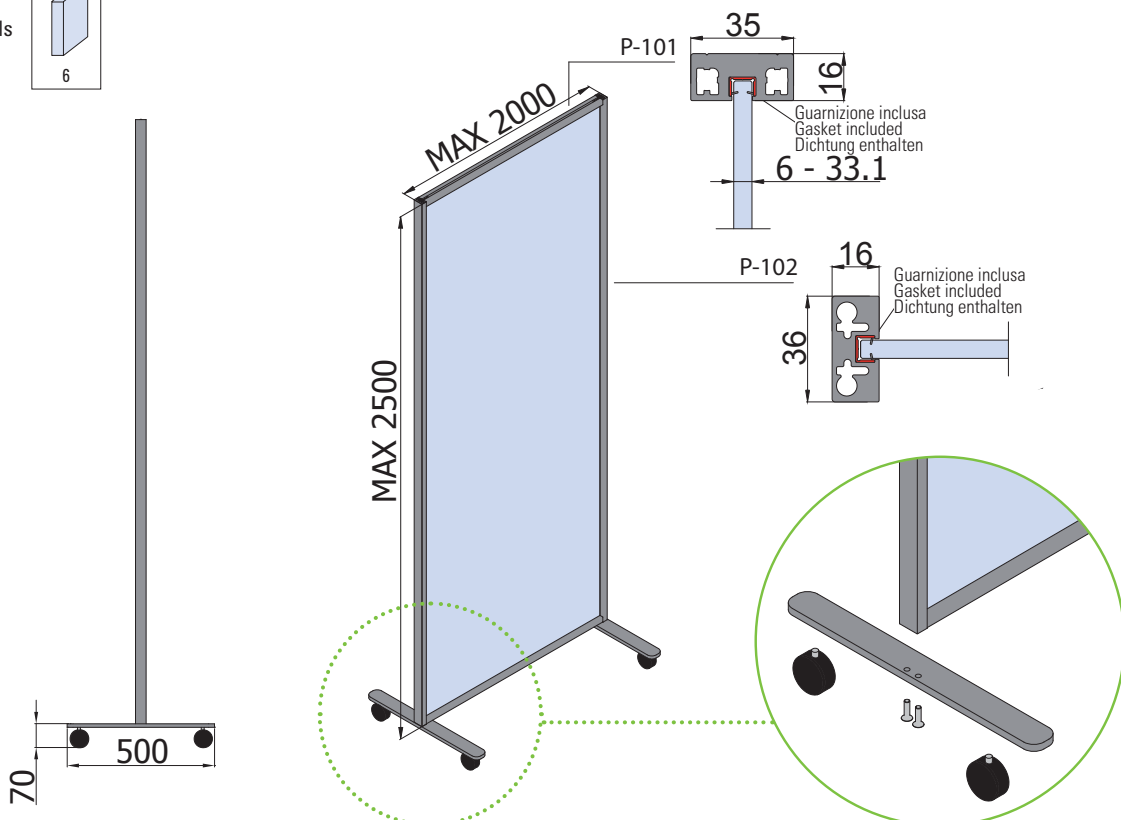

SEP-100-W

- Con ruote
- With wheels
- Mit Räder