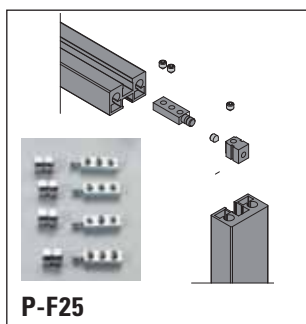

## SEP-200-W

- Con ruote
- With wheels
- Mit Räder

**SEP-200**

- Senza ruote
- Without wheels
- Ohne Räder

# MONTANTI E TRAVERSI SENZA BISOGNO DI LAVORAZIONI

Horizontal and vertical frames preparation free / Horizontale und vertikale Profile ohne Bearbeitung

- Il vetro deve essere siliconato nei profili
- Glass must be glued in the frames
- Glas muss in den Rahmen geklebt werden

## P-204-CF2

- Traversino orizzontale per anta intelaiata in alluminio SEP-100/SEP-200, da incollare al vetro con biadesivo in dotazione. Confezione di 2 barre L=1160 mm
- Horizontal cross profile with self-adhesive for aluminium panel SEP-100/SEP-200. Package unit of 2 bars L=1160 mm
- Horizontal Querprofil selbstklebend für Flügelrahmen aus Aluminium SEP-100/SEP-200. VE von 2 Stangen L=1160 mm