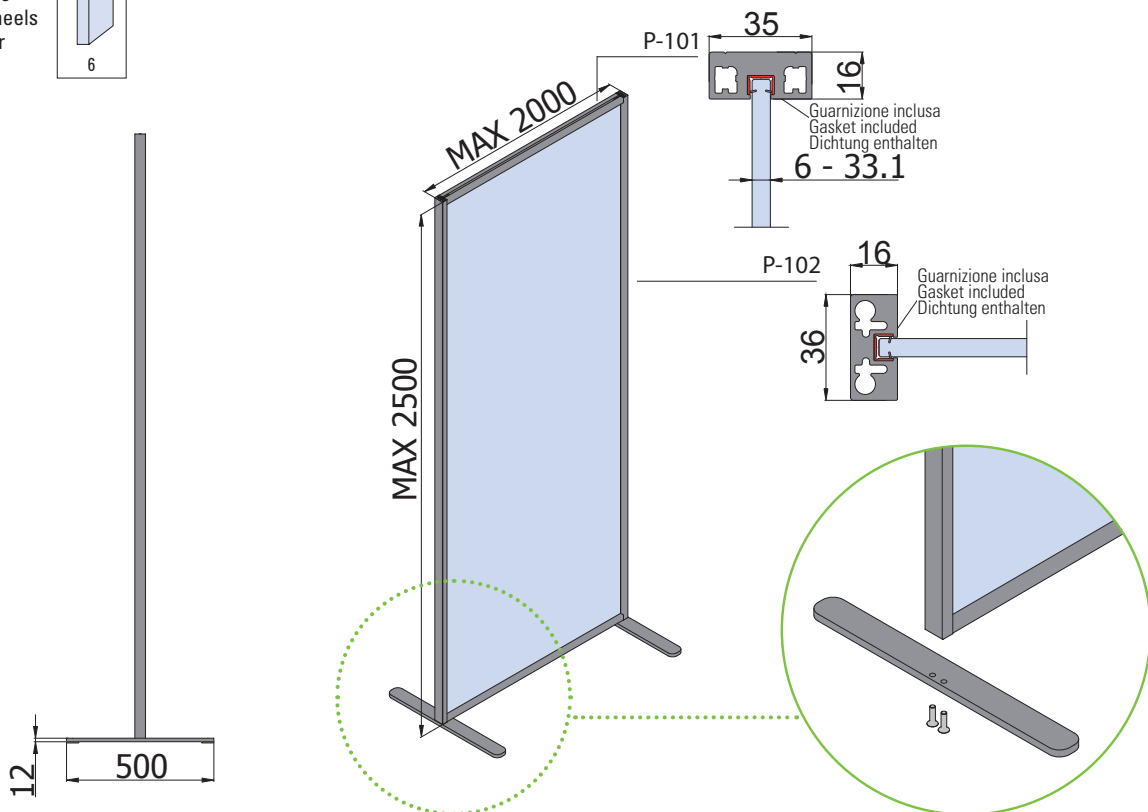

SEP-100

- Senza ruote
- Without wheels
- Ohne Räder