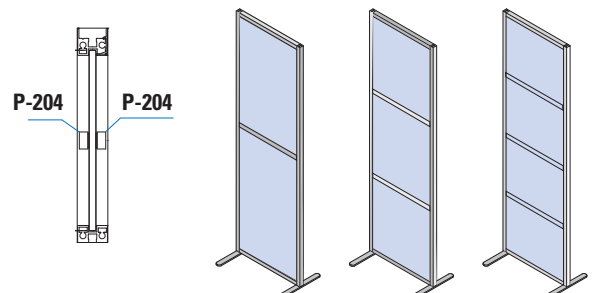

# MONTANTI E TRAVERSI SENZA BISOGNO DI LAVORAZIONI

Horizontal and vertical frames preparation free / Horizontale und vertikale Profile ohne Bearbeitung

- Il vetro deve essere siliconato nei profili
- Glass must be glued in the frames
- Glas muss in den Rahmen geklebt werden

## P-204-CF2

- Traversino orizzontale per anta intelaiata in alluminio SEP-100/SEP-200, da incollare al vetro con biadesivo in dotazione. Confezione di 2 barre L=1160 mm
- Horizontal cross profile with self-adhesive for aluminium panel SEP-100/SEP-200. Package unit of 2 bars L=1160 mm
- Horizontal Querprofil selbstklebend für Flügelrahmen aus Aluminium SEP-100/SEP-200. VE von 2 Stangen L=1160 mm