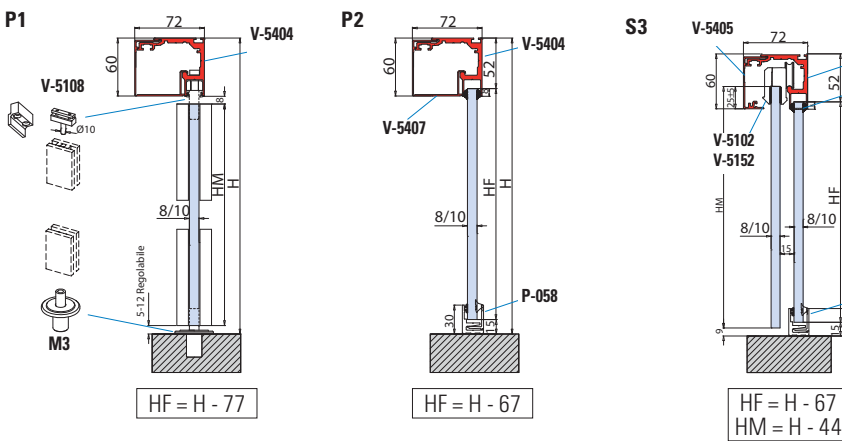

PPS EVOLUTION MINI SOFT-CLOSE

- PPS è il nuovo innovativo programma di Profili e Accessori Metalglas che permette la realizzazione di Pareti divisorie in vetro integrate con porte scorrevoli o porte battenti.
- PPS is the new Metalglas Profiles and Accessories program, which allow the realisation of partition wall integrated with sliding or pivoting doors.
- PPS das neue Profil- und Zubehörprogramm von Metalglas. In diesem Programm sind die Trennwände mit den Dreh- und Schiebetüren in einem einzigen System zusammengefasst.

€D.152 → €D.175

- P-058 (▶ 15)**
- Profili a scatto per fissi
 - Aluminium Profiles for fixed panels
 - Rahmensysteme aus Aluminium für Festverglasungen

xme350