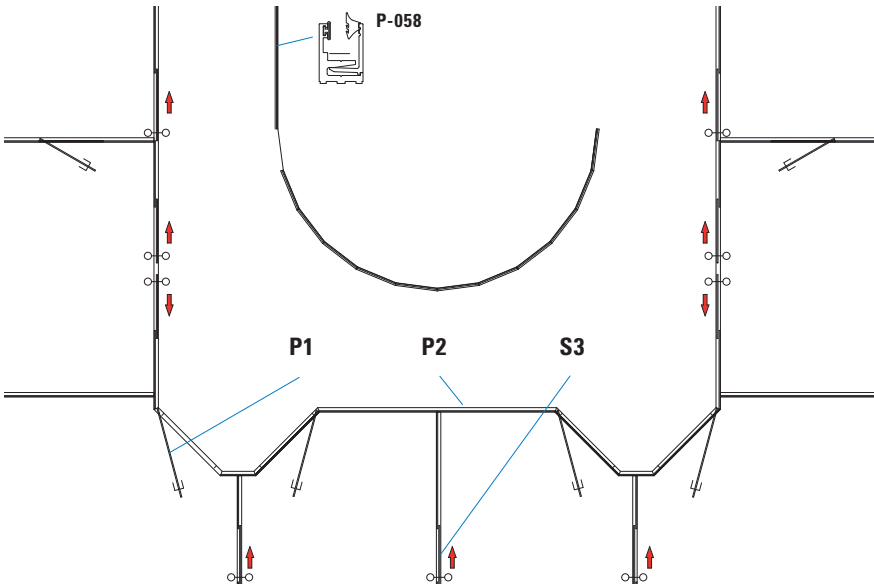

PPS EVOLUTION MINI SOFT-CLOSE

- PPS è il nuovo innovativo programma di Profili e Accessori Metalglas che permette la realizzazione di Pareti divisorie in vetro integrate con porte scorrevoli o porte battenti.
- PPS is the new Metalglas Profiles and Accessories program, which allow the realisation of partition wall integrated with sliding or pivoting doors.
- PPS das neue Profil- und Zubehörprogramm von Metalglas. In diesem Programm sind die Trennwände mit den Dreh- und Schiebetüren in einem einzigen System zusammengefasst.

€D.152 → €D.175

- P-058 (▶ 15)**
- Profili a scatto per fissi
 - Aluminium Profiles for fixed panels
 - Rahmensysteme aus Aluminium für Festverglasungen

xme350