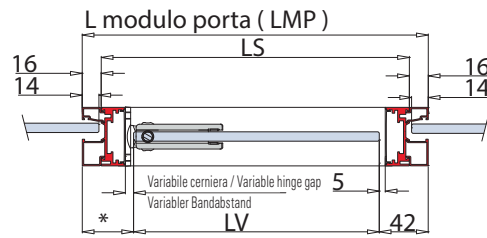

# P-085-V

€ D.240 → € D.250

- P-087**
- Per fissaggio cerniere
  - For hinges installation
  - Befestigungsplatte für Bänder

**P-088 con/with/mit P-085 or P-086**

**P-083-CF2**

- P-088**
- Coppia profili L=3000 mm per fissaggio vetro fisso
  - Pair clipping profiles L=3000 mm for fixed panels
  - Paar Klipsprofile L=3000 mm für Fixierung des Festteils

$HS = H$   
 $LS = LPM - 32$

- V-508**
- $LV = LMP - (44* + 42)$   
 $HV = H - 35$

- B-100**
- $LV = LMP - (44* + 42)$   
 $HV = H - 35$

## ESEMPIO MONTAGGIO / ASSEMBLY / MONTAGE

- P-088**
- Profili fermavetro
  - Clipping profiles for fixed panel
  - Klipsprofile für Festverglasung
- P-089**
- Angolare per stipite
  - Bracket
  - Verbinder

- P-058**
- ▶ 15
- \* Variabile cerniera
  - Variable hinge gap
  - Variabler Bandabstand

xme373d