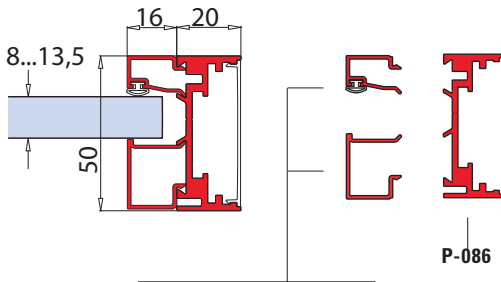

# P-085-V

€ D.240 → € D.250

- P-087**
- Per fissaggio cerniere
  - For hinges installation
  - Befestigungsplatte für Bänder

**P-088 con/with/mit P-085 or P-086**

**P-083-CF2**

- P-088**
- Coppia profili L=3000 mm per fissaggio vetro fisso
  - Pair clipping profiles L=3000 mm for fixed panels
  - Paar Klipsprofile L=3000 mm für Fixierung des Festteils

$HS = H$   
 $LS = LPM - 32$

- V-508**
- $LV = LMP - (44* + 42)$   
 $HV = H - 35$

- B-100**
- $LV = LMP - (44* + 42)$   
 $HV = H - 35$

## ESEMPIO MONTAGGIO / ASSEMBLY / MONTAGE

- P-088**
- Profili fermavetro
  - Clipping profiles for fixed panel
  - Klipsprofile für Festverglasung
- P-089**
- Angolare per stipite
  - Bracket
  - Verbinder

- P-058**
- ▶ 15
- \* Variabile cerniera
  - Variable hinge gap
  - Variabler Bandabstand

xme373d