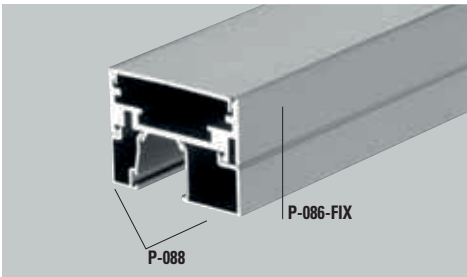

## P-085-V

P-088 con/with/mit P-085 or P-086

P-083 - CF2

**P-088**

- Coppia profili L=3000 mm per fissaggio vetro fisso
- Pair clipping profiles L=3000 mm for fixed panels
- Paar klips Profile L=3000 mm für Fixierung des Festteils

HS = H  
LS = LPM - 32

V-508

LV = LP - (44\* + 42)  
HV = H - 35

V-608

LV = LMP - (44\* + 42)  
HV = H - 35

B-100

LV = LMP - (44\* + 42)  
HV = H - 35