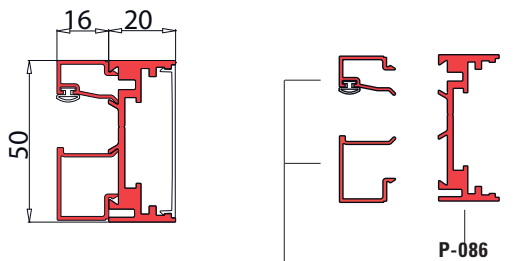

## P-085-V

P-088 con/with/mit P-085 or P-086

P-083 - CF2

**P-088**

- Coppia profili L=3000 mm per fissaggio vetro fisso
- Pair clipping profiles L=3000 mm for fixed panels
- Paar klips Profile L=3000 mm für Fixierung des Festteils

HS = H  
LS = LPM - 32

V-508

LV = LP - (44\* + 42)  
HV = H - 35

V-608

LV = LMP - (44\* + 42)  
HV = H - 35

B-100

LV = LMP - (44\* + 42)  
HV = H - 35