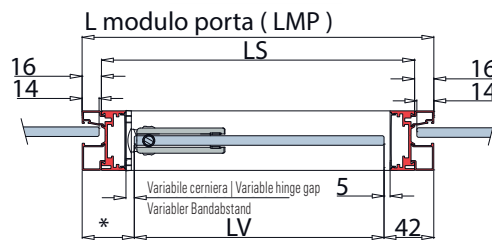

## P-085-V

P-088 con/with/mit P-085 or P-086

P-083 - CF2

**P-088**

- Coppia profili L=3000 mm per fissaggio vetro fisso
- Pair clipping profiles L=3000 mm for fixed panels
- Paar klips Profile L=3000 mm für Fixierung des Festteils

HS = H  
LS = LPM - 32

V-508

LV = LP - (44\* + 42)  
HV = H - 35

V-608

LV = LMP - (44\* + 42)  
HV = H - 35

B-100

LV = LMP - (44\* + 42)  
HV = H - 35