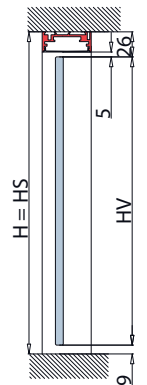

## P-085-V

P-088 con/with/mit P-085 or P-086

P-083 - CF2

**P-088**

- Coppia profili L=3000 mm per fissaggio vetro fisso
- Pair clipping profiles L=3000 mm for fixed panels
- Paar klips Profile L=3000 mm für Fixierung des Festteils

HS = H  
LS = LPM - 32

V-508

LV = LP - (44\* + 42)  
HV = H - 35

V-608

LV = LMP - (44\* + 42)  
HV = H - 35

B-100

LV = LMP - (44\* + 42)  
HV = H - 35