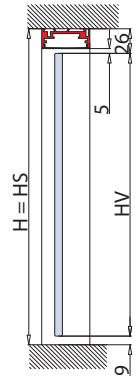

# P-085-V

€ D.240 → € D.250

- P-087**
- Per fissaggio cerniere
  - For hinges installation
  - Befestigungsplatte für Bänder

**P-088 con/with/mit P-085 or P-086**

**P-083-CF2**

- P-088**
- Coppia profili L=3000 mm per fissaggio vetro fisso
  - Pair clipping profiles L=3000 mm for fixed panels
  - Paar Klipsprofile L=3000 mm für Fixierung des Festteils

$HS = H$   
 $LS = LPM - 32$

- V-508**
- $LV = LMP - (44* + 42)$   
 $HV = H - 35$

- B-100**
- $LV = LMP - (44* + 42)$   
 $HV = H - 35$

## ESEMPIO MONTAGGIO / ASSEMBLY / MONTAGE

- P-088**
- Profili fermavetro
  - Clipping profiles for fixed panel
  - Klipsprofile für Festverglasung
- P-089**
- Angolare per stipite
  - Bracket
  - Verbinder

- P-058**
- ▶ 15
- \* Variabile cerniera
  - Variable hinge gap
  - Variabler Bandabstand

xme373d