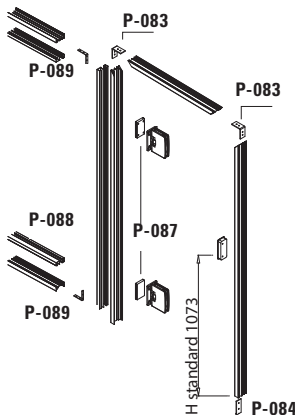

# P-085-V

€ D.240 → € D.250

- P-087**
- Per fissaggio cerniere
  - For hinges installation
  - Befestigungsplatte für Bänder

**P-088 con/with/mit P-085 or P-086**

**P-083-CF2**

- P-088**
- Coppia profili L=3000 mm per fissaggio vetro fisso
  - Pair clipping profiles L=3000 mm for fixed panels
  - Paar Klipsprofile L=3000 mm für Fixierung des Festteils

$HS = H$   
 $LS = LPM - 32$

- V-508**
- $LV = LMP - (44* + 42)$   
 $HV = H - 35$

- B-100**
- $LV = LMP - (44* + 42)$   
 $HV = H - 35$

## ESEMPIO MONTAGGIO / ASSEMBLY / MONTAGE

- P-088**
- Profili fermavetro
  - Clipping profiles for fixed panel
  - Klipsprofile für Festverglasung
- P-089**
- Angolare per stipite
  - Bracket
  - Verbinder

- P-058**
- ▶ 15
- \* Variabile cerniera
  - Variable hinge gap
  - Variabler Bandabstand

xme373d