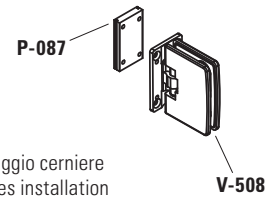

# P-085-V

€ D.240 → € D.250

- P-087**
- Per fissaggio cerniere
  - For hinges installation
  - Befestigungsplatte für Bänder

**P-088 con/with/mit P-085 or P-086**

**P-083-CF2**

- P-088**
- Coppia profili L=3000 mm per fissaggio vetro fisso
  - Pair clipping profiles L=3000 mm for fixed panels
  - Paar Klipsprofile L=3000 mm für Fixierung des Festteils

## ESEMPIO MONTAGGIO / ASSEMBLY / MONTAGE

- P-088**
- Profili fermavetro
  - Clipping profiles for fixed panel
  - Klipsprofile für Festverglasung
- P-089**
- Angolare per stipite
  - Bracket
  - Verbinder

- P-058**
- ▶ 15
- \* Variabile cerniera
  - Variable hinge gap
  - Variabler Bandabstand

xme373d