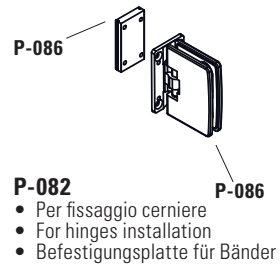

## P-085-V

P-088 con/with/mit P-085 or P-086

P-083 - CF2

**P-088**

- Coppia profili L=3000 mm per fissaggio vetro fisso
- Pair clipping profiles L=3000 mm for fixed panels
- Paar klips Profile L=3000 mm für Fixierung des Festteils

HS = H  
LS = LPM - 32

V-508

LV = LP - (44\* + 42)  
HV = H - 35

V-608

LV = LMP - (44\* + 42)  
HV = H - 35

B-100

LV = LMP - (44\* + 42)  
HV = H - 35