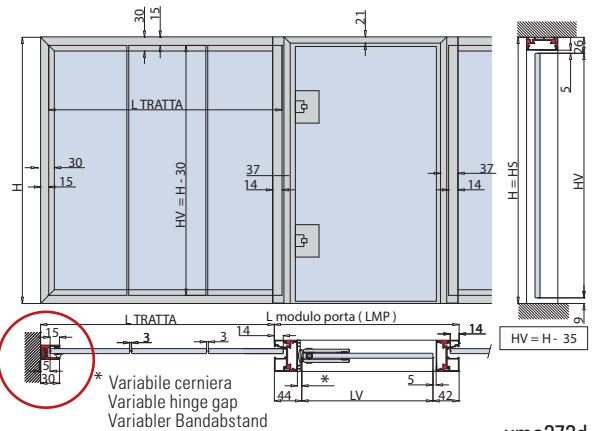

# P-085-V

€ D.240 → € D.250

- P-087**
- Per fissaggio cerniere
  - For hinges installation
  - Befestigungsplatte für Bänder

**P-088 con/with/mit P-085 or P-086**

**P-083-CF2**

- P-088**
- Coppia profili L=3000 mm per fissaggio vetro fisso
  - Pair clipping profiles L=3000 mm for fixed panels
  - Paar Klipsprofile L=3000 mm für Fixierung des Festteils

$HS = H$   
 $LS = LPM - 32$

- V-508**
- $LV = LMP - (44* + 42)$   
 $HV = H - 35$

- B-100**
- $LV = LMP - (44* + 42)$   
 $HV = H - 35$

## ESEMPIO MONTAGGIO / ASSEMBLY / MONTAGE

- P-088**
- Profili fermavetro
  - Clipping profiles for fixed panel
  - Klipsprofile für Festverglasung
- P-089**
- Angolare per stipite
  - Bracket
  - Verbinder

- P-058**
- ▶ 15
- \* Variabile cerniera
  - Variable hinge gap
  - Variabler Bandabstand

xme373d