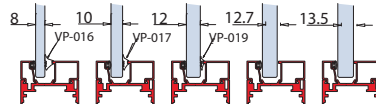

# P-085-V

€ D.240 → € D.250

- P-087**
- Per fissaggio cerniere
  - For hinges installation
  - Befestigungsplatte für Bänder

**P-088 con/with/mit P-085 or P-086**

**P-083-CF2**

- P-088**
- Coppia profili L=3000 mm per fissaggio vetro fisso
  - Pair clipping profiles L=3000 mm for fixed panels
  - Paar Klipsprofile L=3000 mm für Fixierung des Festteils

$HS = H$   
 $LS = LPM - 32$

- V-508**
- $LV = LMP - (44* + 42)$   
 $HV = H - 35$

- B-100**
- $LV = LMP - (44* + 42)$   
 $HV = H - 35$

## ESEMPIO MONTAGGIO / ASSEMBLY / MONTAGE

- P-088**
- Profili fermavetro
  - Clipping profiles for fixed panel
  - Klipsprofile für Festverglasung
- P-089**
- Angolare per stipite
  - Bracket
  - Verbinder