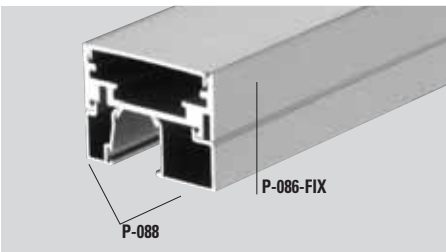

# P-085-V

€ D.240 → € D.250

- P-087**
- Per fissaggio cerniere
  - For hinges installation
  - Befestigungsplatte für Bänder

**P-088 con/with/mit P-085 or P-086**

**P-083-CF2**

- P-088**
- Coppia profili L=3000 mm per fissaggio vetro fisso
  - Pair clipping profiles L=3000 mm for fixed panels
  - Paar Klipsprofile L=3000 mm für Fixierung des Festteils

## ESEMPIO MONTAGGIO / ASSEMBLY / MONTAGE

- P-088**
- Profili fermavetro
  - Clipping profiles for fixed panel
  - Klipsprofile für Festverglasung
- P-089**
- Angolare per stipite
  - Bracket
  - Verbinder