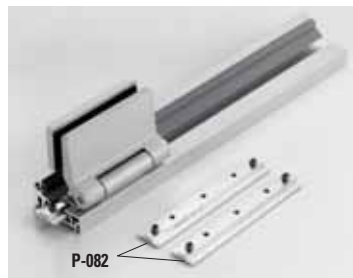

P-080-V

- P-082**
- Per fissaggio cerniere
 - For hinges installation
 - Befestigungsplatte für Bänder

P-088 con/with/mit P-080 or P-081 P-083 - CF2

- P-088**
- Coppia profili L=3000 mm per fissaggio vetro fisso
 - Pair clipping profiles L=3000 mm for fixed panels
 - Paar klips Profile L=3000 mm für Fixierung des Festteils