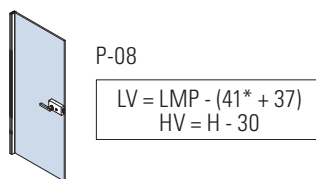

P-080-V

- P-082**
- Per fissaggio cerniere
 - For hinges installation
 - Befestigungsplatte für Bänder

P-088 con/with/mit P-080 or P-081 P-083 - CF2

- P-088**
- Coppia profili L=3000 mm per fissaggio vetro fisso
 - Pair clipping profiles L=3000 mm for fixed panels
 - Paar klips Profile L=3000 mm für Fixierung des Festteils