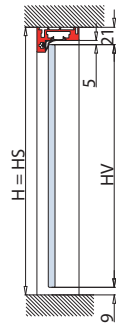

P-080-V

- P-082**
- Per fissaggio cerniere
 - For hinges installation
 - Befestigungsplatte für Bänder

P-088 con/with/mit P-080 or P-081 P-083 - CF2

- P-088**
- Coppia profili L=3000 mm per fissaggio vetro fisso
 - Pair clipping profiles L=3000 mm for fixed panels
 - Paar klips Profile L=3000 mm für Fixierung des Festteils

ESEMPIO MONTAGGIO | ASSEMBLY | MONTAGE