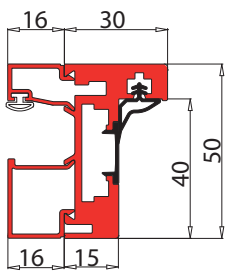

P-080-V

- P-082**
- Per fissaggio cerniere
 - For hinges installation
 - Befestigungsplatte für Bänder

P-088 con/with/mit P-080 or P-081 P-083 - CF2

- P-088**
- Coppia profili L=3000 mm per fissaggio vetro fisso
 - Pair clipping profiles L=3000 mm for fixed panels
 - Paar klips Profile L=3000 mm für Fixierung des Festteils