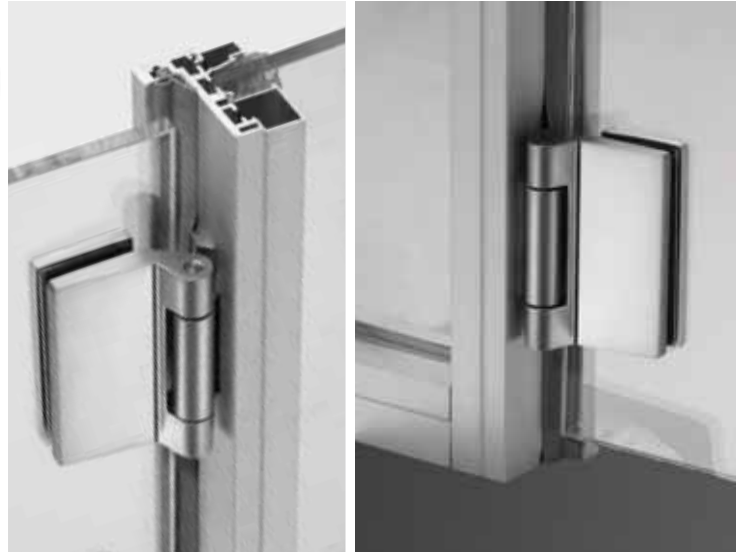

P-080-V

- P-082**
- Per fissaggio cerniere
 - For hinges installation
 - Befestigungsplatte für Bänder

P-088 con/with/mit P-080 or P-081 P-083 - CF2

- P-088**
- Coppia profili L=3000 mm per fissaggio vetro fisso
 - Pair clipping profiles L=3000 mm for fixed panels
 - Paar klips Profile L=3000 mm für Fixierung des Festteils