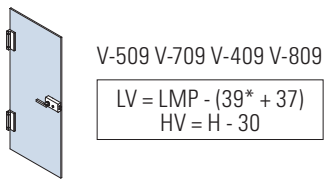

P-080-V

- P-082**
- Per fissaggio cerniere
 - For hinges installation
 - Befestigungsplatte für Bänder

P-088 con/with/mit P-080 or P-081 P-083 - CF2

- P-088**
- Coppia profili L=3000 mm per fissaggio vetro fisso
 - Pair clipping profiles L=3000 mm for fixed panels
 - Paar klips Profile L=3000 mm für Fixierung des Festteils