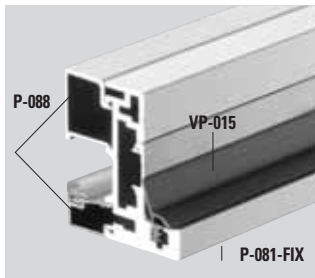

P-080-V

- P-082**
- Per fissaggio cerniere
 - For hinges installation
 - Befestigungsplatte für Bänder

P-088 con/with/mit P-080 or P-081 P-083 - CF2

- P-088**
- Coppia profili L=3000 mm per fissaggio vetro fisso
 - Pair clipping profiles L=3000 mm for fixed panels
 - Paar klips Profile L=3000 mm für Fixierung des Festteils