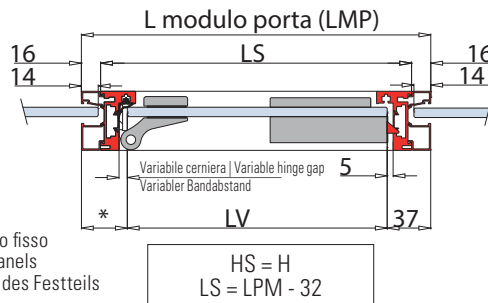

P-080-V

- P-082**
- Per fissaggio cerniere
 - For hinges installation
 - Befestigungsplatte für Bänder

P-088 con/with/mit P-080 or P-081 P-083 - CF2

- P-088**
- Coppia profili L=3000 mm per fissaggio vetro fisso
 - Pair clipping profiles L=3000 mm for fixed panels
 - Paar klips Profile L=3000 mm für Fixierung des Festteils