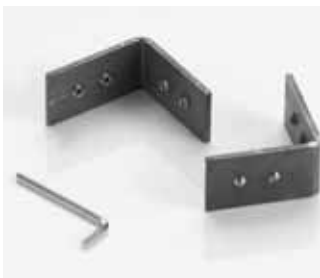

P-080-V

- P-082**
- Per fissaggio cerniere
 - For hinges installation
 - Befestigungsplatte für Bänder

P-088 con/with/mit P-080 or P-081 P-083 - CF2

- P-088**
- Coppia profili L=3000 mm per fissaggio vetro fisso
 - Pair clipping profiles L=3000 mm for fixed panels
 - Paar klips Profile L=3000 mm für Fixierung des Festteils