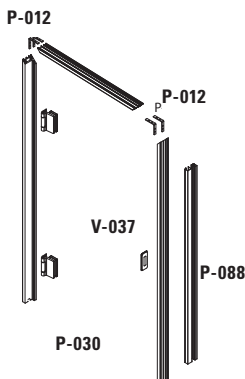

P-030-V

€D.188 → €D.199

P-088 con/with/mit P-030 or P-031

P-012-CF4

P-088

- Coppia profili L=3000 mm per fissaggio vetro fisso
- Pair clipping profiles L=3000 mm for fixed panels
- Paar Klipsprofile L=3000 mm für Fixierung des Festteils

HS = H
LS = LPM - 32

V-409 V-509 V-709 V-809 V-909 V-729

LV = LMP - (34* + 32)
HV = H - 25

V-701 V-704 V-807

LV = LMP - (35* + 32)
HV = H - 25

P-08

LV = LMP - (36* + 32)
HV = H - 25

P-09

LV = LMP - (32* + 32)
HV = H - 25

PO-200 PO-100

LA = LMP - (32* + 32)
HA = H - 25

ESEMPIO MONTAGGIO / ASSEMBLY / MONTAGE

P-088

- Profili fermavetro
- Clipping profiles for fixed panel
- Klipsprofile für Festverglasung