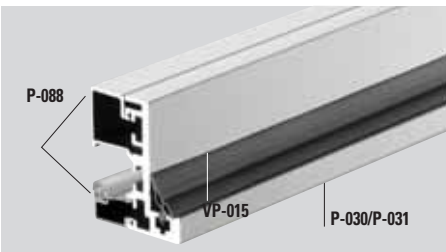

P-030-V

€D.188 → €D.199

P-088 con/with/mit P-030 or P-031

P-012-CF4

P-088

- Coppia profili L=3000 mm per fissaggio vetro fisso
- Pair clipping profiles L=3000 mm for fixed panels
- Paar Klipsprofile L=3000 mm für Fixierung des Festteils

HS = H
LS = LPM - 32

V-409 V-509 V-709 V-809 V-909 V-729

LV = LMP - (34* + 32)
HV = H - 25

V-701 V-704 V-807

LV = LMP - (35* + 32)
HV = H - 25

P-08

LV = LMP - (36* + 32)
HV = H - 25

P-09

LV = LMP - (32* + 32)
HV = H - 25

PO-200 PO-100

LA = LMP - (32* + 32)
HA = H - 25

ESEMPIO MONTAGGIO / ASSEMBLY / MONTAGE

P-088

- Profili fermavetro
- Clipping profiles for fixed panel
- Klipsprofile für Festverglasung