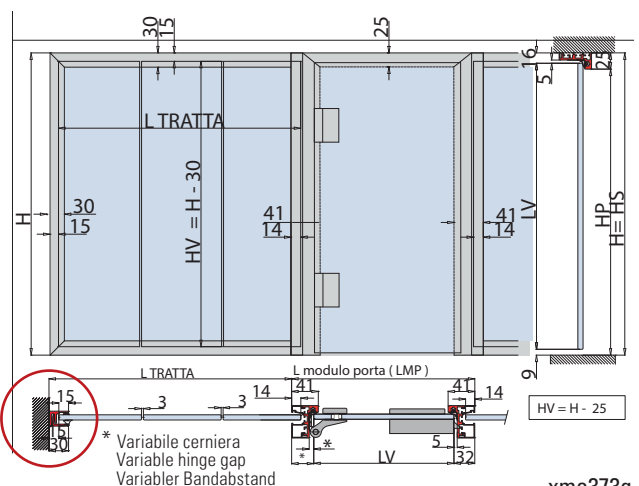

LV = LMP - (32* + 32)
HV = H - 25

PO-200 PO-100

LA = LMP - (32* + 32)
HA = H - 25

ESEMPIO MONTAGGIO / ASSEMBLY / MONTAGE

P-088

- Profili fermavetro
- Clipping profiles for fixed panel
- Klipsprofile für Festverglasung