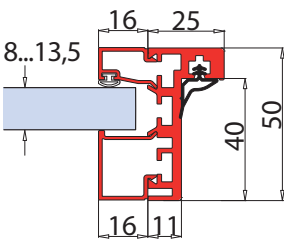

P-030-V

€D.188 → €D.199

P-088 con/with/mit P-030 or P-031

P-012-CF4

P-088

- Coppia profili L=3000 mm per fissaggio vetro fisso
- Pair clipping profiles L=3000 mm for fixed panels
- Paar Klipsprofile L=3000 mm für Fixierung des Festteils

HS = H
LS = LPM - 32

V-409 V-509 V-709 V-809 V-909 V-729

LV = LMP - (34* + 32)
HV = H - 25

V-701 V-704 V-807

LV = LMP - (35* + 32)
HV = H - 25

P-08

LV = LMP - (36* + 32)
HV = H - 25

P-09

LV = LMP - (32* + 32)
HV = H - 25

PO-200 PO-100

LA = LMP - (32* + 32)
HA = H - 25

ESEMPIO MONTAGGIO / ASSEMBLY / MONTAGE

P-088

- Profili fermavetro
- Clipping profiles for fixed panel
- Klipsprofile für Festverglasung