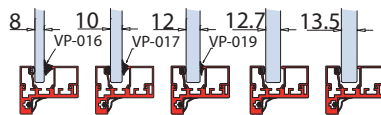

HS = H
LS = LPM - 32

V-409 V-509 V-709 V-809 V-909 V-729

LV = LMP - (34* + 32)
HV = H - 25

V-701 V-704 V-807

LV = LMP - (35* + 32)
HV = H - 25

P-08

LV = LMP - (36* + 32)
HV = H - 25

P-09

LV = LMP - (32* + 32)
HV = H - 25

PO-200 PO-100

LA = LMP - (32* + 32)
HA = H - 25

ESEMPIO MONTAGGIO / ASSEMBLY / MONTAGE

P-088

- Profili fermavetro
- Clipping profiles for fixed panel
- Klipsprofile für Festverglasung