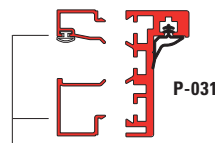

P-030-V

€D.188 → €D.199

P-088 con/with/mit P-030 or P-031

P-012-CF4

P-088

- Coppia profili L=3000 mm per fissaggio vetro fisso
- Pair clipping profiles L=3000 mm for fixed panels
- Paar Klipsprofile L=3000 mm für Fixierung des Festteils

HS = H
LS = LPM - 32

V-409 V-509 V-709 V-809 V-909 V-729

LV = LMP - (34* + 32)
HV = H - 25

V-701 V-704 V-807

LV = LMP - (35* + 32)
HV = H - 25

P-08

LV = LMP - (36* + 32)
HV = H - 25

P-09

LV = LMP - (32* + 32)
HV = H - 25

PO-200 PO-100

LA = LMP - (32* + 32)
HA = H - 25

ESEMPIO MONTAGGIO / ASSEMBLY / MONTAGE

P-088

- Profili fermavetro
- Clipping profiles for fixed panel
- Klipsprofile für Festverglasung