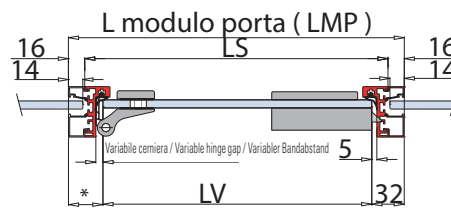

P-030-V

€D.188 → €D.199

P-088 con/with/mit P-030 or P-031

P-012-CF4

P-088

- Coppia profili L=3000 mm per fissaggio vetro fisso
- Pair clipping profiles L=3000 mm for fixed panels
- Paar Klipsprofile L=3000 mm für Fixierung des Festteils

HS = H
LS = LPM - 32

V-409 V-509 V-709 V-809 V-909 V-729

LV = LMP - (34* + 32)
HV = H - 25

V-701 V-704 V-807

LV = LMP - (35* + 32)
HV = H - 25

P-08

LV = LMP - (36* + 32)
HV = H - 25

P-09

LV = LMP - (32* + 32)
HV = H - 25

PO-200 PO-100

LA = LMP - (32* + 32)
HA = H - 25

ESEMPIO MONTAGGIO / ASSEMBLY / MONTAGE

P-088

- Profili fermavetro
- Clipping profiles for fixed panel
- Klipsprofile für Festverglasung