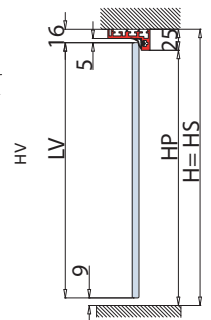

P-030-V

€D.188 → €D.199

P-088 con/with/mit P-030 or P-031

P-012-CF4

P-088

- Coppia profili L=3000 mm per fissaggio vetro fisso
- Pair clipping profiles L=3000 mm for fixed panels
- Paar Klipsprofile L=3000 mm für Fixierung des Festteils

HS = H
LS = LPM - 32

V-409 V-509 V-709 V-809 V-909 V-729

LV = LMP - (34* + 32)
HV = H - 25

V-701 V-704 V-807

LV = LMP - (35* + 32)
HV = H - 25

P-08

LV = LMP - (36* + 32)
HV = H - 25

P-09

LV = LMP - (32* + 32)
HV = H - 25

PO-200 PO-100

LA = LMP - (32* + 32)
HA = H - 25

ESEMPIO MONTAGGIO / ASSEMBLY / MONTAGE

P-088

- Profili fermavetro
- Clipping profiles for fixed panel
- Klipsprofile für Festverglasung