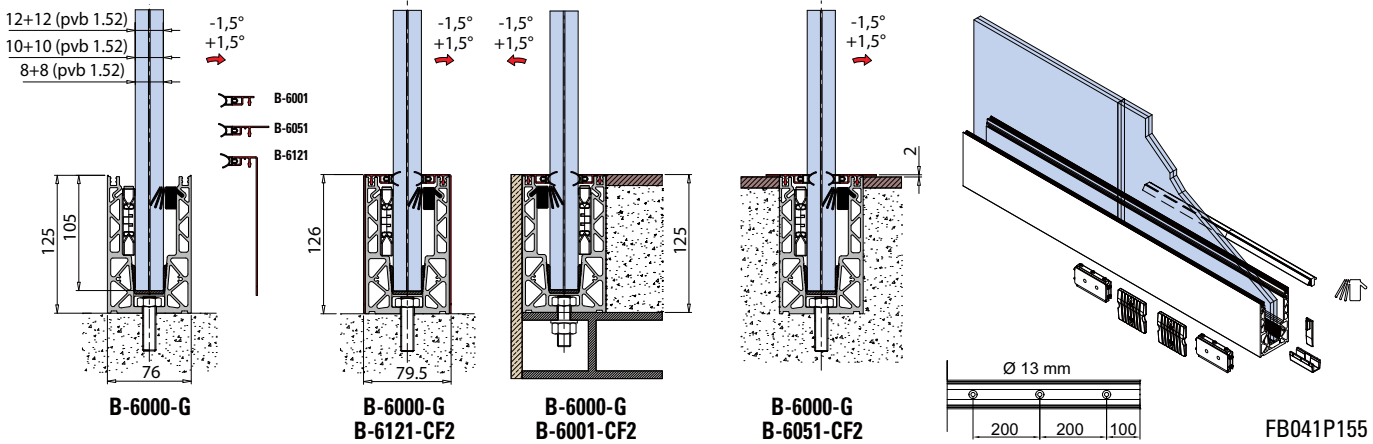

**COMPONENTI / COMPONENTS / EINZELTEILE**

**B-6000-G**

- Profilo balaustra grezzo senza velette
- Railing profile raw without cover profiles
- Profil für Geländer roh ohne Abdeckungen

**B-6001-CF2 / B-6051-CF2 / B-6121-CF2**

- Velette
- Cover profiles
- Abdeckungen

**B-SET SMART 8 / B-SET SMART 10 / B-SET SMART 12**

- Set morsetti e guarnizioni
- Set clamps and gaskets
- Set Klemmen und Dichtungen

Set completo/mt L = 3000 / 6000 mm Complete set/mt L = 3000 / 6000 mm Komplett-Set L = 3000 / 6000 mm	FIN. FIN. OB.	Vetro Glass Glas	Morsetti/mt Clamps/mt Klemmen/lfm	Testato spinta Test side force Getestete Seitenkraft	Classe Class IT Klasse	Testato Tested Bestätigte horizontale Nutzlast	Deflection 
<b>*B-6000-G SET 1,5 KN 8</b>	GR	8+8 1,52 pvb	2	150 kg	1	1 kN/m = 100 kg/m	
<b>*B-6000-G SET 3 KN 10</b>	GR	10+10 1,52 pvb	2	300 kg	2	2 kN/m = 200 kg/m	
<b>*B-6000-G SET 4,5 KN 12</b>	GR	12+12 1,52 pvb	4	450 kg	3	3 kN/m = 300 kg/m	
<b>*B-6000-G-0,8CH-12</b>	GR	12+12 1,52 pvb	2	120 kg	A,B,D,E,F,G	0,8 kN/m = 80 kg/m	11 mm

\* senza velette / without cover profiles / ohne Abdeckungen

SET COMPOSTO DA SET CONSISTING OF SET BESTEHEND AUS	FIN. FIN. OB.	B-6000-G SET 1,5 KN 8	B-6000-G SET 3 KN 10	B-6000-G SET 4,5 KN 12
<b>B-6000-G</b>	GR	1 pz/pcs L = 3000 mm	1 pz/pcs L = 3000 mm	1 pz/pcs L = 3000 mm
<b>B-SET-LUX-8</b>	-	1	-	-
<b>B-SET-LUX-10</b>	-	-	1	-
<b>B-SET-LUX-12</b>	-	-	-	1
<b>B-6001-CF2 optional velette / optional cover profiles / optional Abdeckungen</b>	AN - IXE	(1)	(1)	(1)
<b>B-6051-CF2 optional velette / optional cover profiles / optional Abdeckungen</b>	AN - IXE	(1)	(1)	(1)
<b>B-6121-CF2 optional velette / optional cover profiles / optional Abdeckungen</b>	AN - IXE	(1)	(1)	(1)