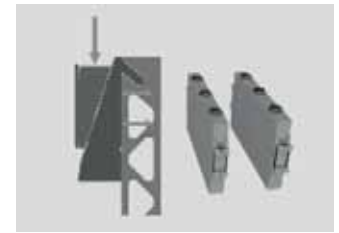

## B-6000-G SMARTONE

€ ▶ H.06

- Balastra semiregolabile.  
Optional supporti LED.
- Adjustable railing system.  
Optional LED supports.
- Verstellbares  
Ganzglasgeländer System.  
Optional LED Auflage.

**KIT SMARTONE 2**

- Passa dalla regolazione singola alla doppia quando vuoi
- Switch from the single to the double regulation whenever you want
- Auf Wunsch kann jederzeit von der Einzelregulierung auf die Doppelregulierung übergegangen werden