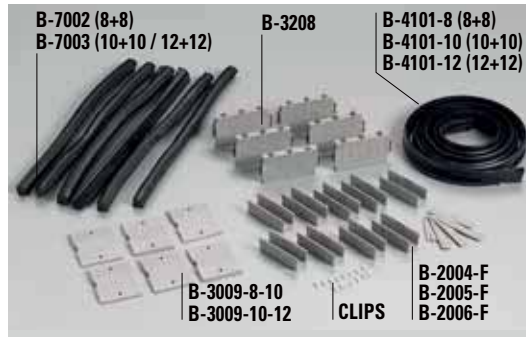

## B-6000-G SMARTONE

€ ▶ H.06

- Balastra semiregolabile.  
Optional supporti LED.
- Adjustable railing system.  
Optional LED supports.
- Verstellbares  
Ganzglasgeländer System.  
Optional LED Auflage.

**KIT SMARTONE 2**

- Passa dalla regolazione singola alla doppia quando vuoi
- Switch from the single to the double regulation whenever you want
- Auf Wunsch kann jederzeit von der Einzelregulierung auf die Doppelregulierung übergegangen werden

**COMPONENTI / COMPONENTS / EINZELTEILE**

**B-6000-G**

- Profilo balaustra grezzo senza velette
- Railing profile raw without cover profiles
- Profil für Geländer roh ohne Abdeckungen

**B-6001-CF2 / B-6051-CF2 / B-6121-CF2**

\* senza velette / without cover profiles / ohne Abdeckungen

SET COMPOSTO DA SET CONSISTING OF SET BESTEHEND AUS	FIN. FIN. OB.	B-6000-G SET 1,5 KN 8	B-6000-G SET 3 KN 10	B-6000-G SET 4,5 KN 12
<b>B-6000-G</b>	GR	1 pz/pcs L = 3000 mm	1 pz/pcs L = 3000 mm	1 pz/pcs L = 3000 mm
<b>B-SET-LUX-8</b>	-	1	-	-
<b>B-SET-LUX-10</b>	-	-	1	-
<b>B-SET-LUX-12</b>	-	-	-	1
<b>B-6001-CF2 optional velette / optional cover profiles / optional Abdeckungen</b>	AN - IXE	(1)	(1)	(1)
<b>B-6051-CF2 optional velette / optional cover profiles / optional Abdeckungen</b>	AN - IXE	(1)	(1)	(1)
<b>B-6121-CF2 optional velette / optional cover profiles / optional Abdeckungen</b>	AN - IXE	(1)	(1)	(1)