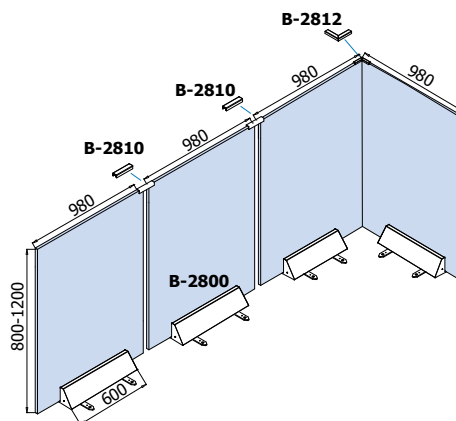

B-2800 PARAVENTO / WINDSCREEN / WINDSCHUTZSYSTEM

€ ▶ H.264

B-2800

- Set completo modulo Vela L-600 mm.
- Complete set windscreen Vela L-600 mm.
- Set Windschutzsystem Vela L-600 mm.

xme288z-1 / xme288x

Articolo Article Artikel	H	Vetro Glass Glas	Jolly Pack / mt
B-2800-21,52	1600 mm	10 + 10 1,52 pvb	6
B-2800-17,52	1600 mm	8 + 8 1,52 pvb	6
B-2800-12,76	1500 mm	6 + 6 1,52 pvb	6
B-2800-12	1200 mm	12	6
B-2800-10	1000 mm	10	6
B-2800-8	800 mm	8	6