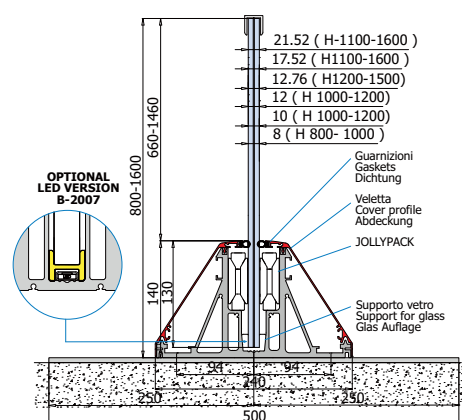

B-2800 PARAVENTO / WINDSCREEN / WINDSCHUTZSYSTEM

€ ▶ H.264

B-2800

- Set completo modulo Vela L-600 mm.
- Complete set windscreen Vela L-600 mm.
- Set Windschutzsystem Vela L-600 mm.

xme288z-1 / xme288x

Articolo Article Artikel	H	Vetro Glass Glas	Jolly Pack / mt
B-2800-21,52	1600 mm	10 + 10 1,52 pvb	6
B-2800-17,52	1600 mm	8 + 8 1,52 pvb	6
B-2800-12,76	1500 mm	6 + 6 1,52 pvb	6
B-2800-12	1200 mm	12	6
B-2800-10	1000 mm	10	6
B-2800-8	800 mm	8	6