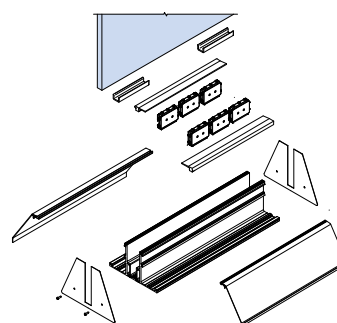

B-2800 PARAVENTO / WINDSCREEN / WINDSCHUTZSYSTEM

€ ▶ H.264

B-2800

- Set completo modulo Vela L-600 mm.
- Complete set windscreen Vela L-600 mm.
- Set Windschutzsystem Vela L-600 mm.

xme288z-1 / xme288x

Articolo Article Artikel	H	Vetro Glass Glas	Jolly Pack / mt
B-2800-21,52	1600 mm	10 + 10 1,52 pvb	6
B-2800-17,52	1600 mm	8 + 8 1,52 pvb	6
B-2800-12,76	1500 mm	6 + 6 1,52 pvb	6
B-2800-12	1200 mm	12	6
B-2800-10	1000 mm	10	6
B-2800-8	800 mm	8	6